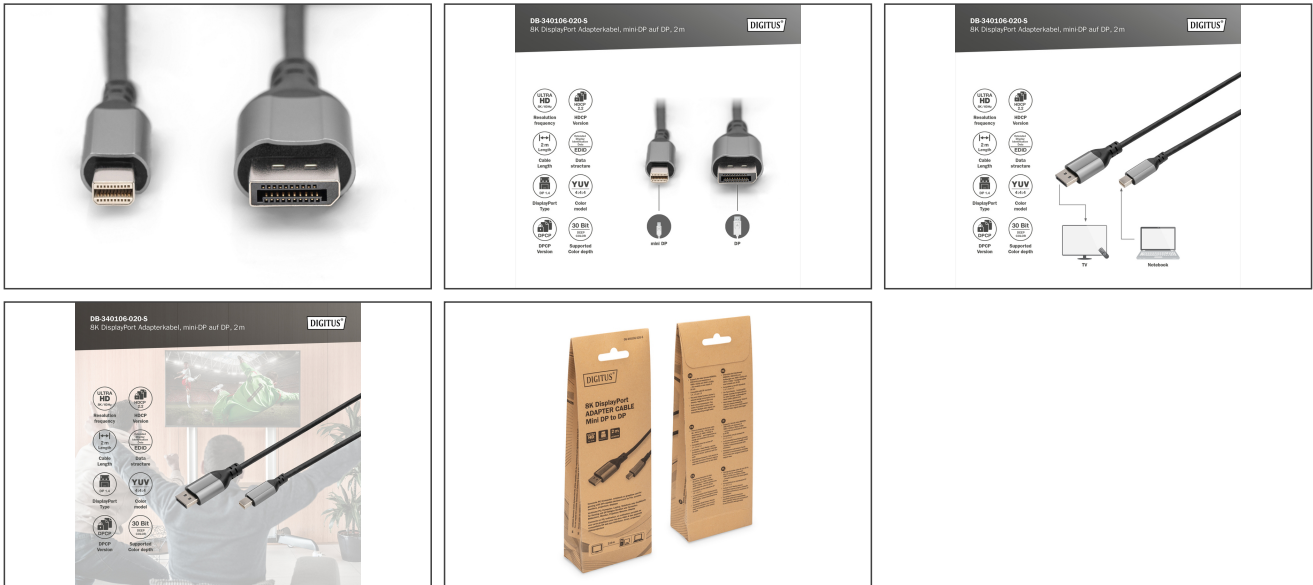

More images:

Safety notes

- Al enchufar y desenchufar el cable, sujete sólo el enchufe y no tire directamente del cable.
- Los cables no deben doblarse bruscamente ni formar ángulos cerrados, ya que esto puede dañar los hilos internos y provocar averías.
- Asegúrese de que los cables no estén sometidos a tracción, ya que esto puede dañar el aislamiento y los hilos del interior del cable.
- Asegúrese de que los cables no se tienden en zonas donde puedan dañarse fácilmente de forma mecánica.
- Los cables no deben utilizarse en entornos con temperaturas extremadamente altas o muy bajas. Preste atención a la información del producto sobre la temperatura máxima de funcionamiento del cable
- Compruebe regularmente si los cables presentan daños visibles, como grietas, dobleces o signos de desgaste. Los cables defectuosos deben sustituirse inmediatamente para evitar averías, cortocircuitos o incluso descargas eléctricas.

EU responsible person

EU based economic operator ensuring the product complies with the required regulations.

ASSMANN Electronic GmbH
Auf dem Schüffel 3
Lüdenscheid, Germany
<https://www.assmann.com>
info@assmann.com