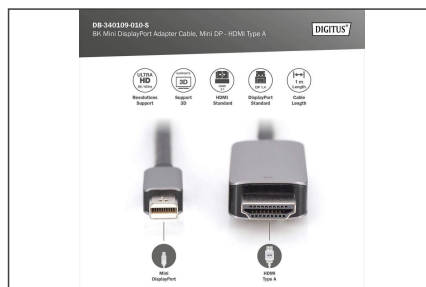

More images: