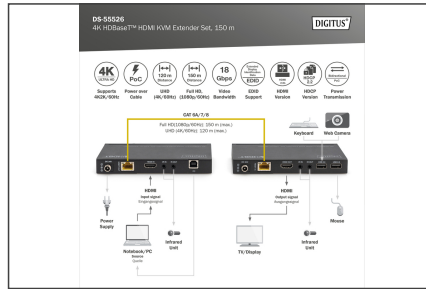

Logistics						
	Number (pcs)	Weight (kg)	Depth (cm)	Width (cm)	Height (cm)	cm³
Packaging Unit Carton	10	10.93	26.20	40.00	39.20	41,081.60
Packaging Unit Inside	1	1.09	0.00	0.00	0.00	0.00
Packaging Unit Single	1	1.09	18.50	24.50	7.50	3,399.38
Net single without Packaging	1	0.00	6.50	14.00	1.80	0.00

More images:

Safety notes

- Cihaz bir fişli güç kaynağı ile çalıştırılıyorsa, güç adaptörünün doğru bağlandığından ve belirtilen gereksinimleri (örn. voltaj ve akım) karşıladığından emin olun.
- Kararlı sinyal iletimi sağlamak için yalnızca sertifikalı CAT5e veya CAT6 kabloları kullanın.
- Özellikle uzun kablo geçişleri için veya parazite eğilimli ortamlarda korumalı ağ kablolarının kullanılmasını önerilir.
- Sinyal kalitesini etkileyebilecek gevşek kontaklardan kaçınmak için tüm bağlantıların sıkı ve sağlam olduğundan emin olun. HDMI ve Ethernet bağlantılarının doğru bağlandığından emin olun.
- Sinyal parazitini önlemek için CAT kablosunun yüksek voltajlı güç hatlarının veya diğer güçlü elektromanyetik parazit kaynaklarının yakınına döşenmediğinden emin olun.
- Cihazı sadece belirtilen sıcaklık aralığında çalıştırın.
- Cihazı açık havada veya nemli ya da ıslak ortamlarda kullanmayın
- Tüm bağlantıları ve kabloları aşınma veya hasar açısından düzenli olarak kontrol edin. Kablolar ve bağlantılar, özellikle sık kullanımda veya uzun kurulumlarda aşınabilir ve bu da düşük sinyal kalitesine veya sistem arızasına yol açabilir.

EU responsible person

EU based economic operator ensuring the product complies with the required regulations.

ASSMANN Electronic GmbH
Auf dem Schüffel 3
Lüdenscheid, Germany
<https://www.assmann.com>