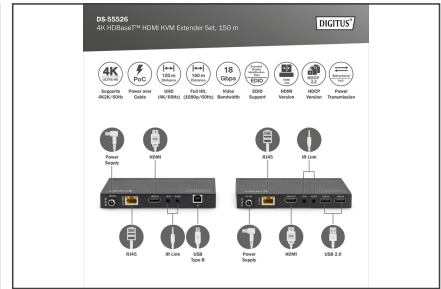

Logistics						
	Number (pcs)	Weight (kg)	Depth (cm)	Width (cm)	Height (cm)	cm³
Packaging Unit Carton	10	10.93	26.20	40.00	39.20	41,081.60
Packaging Unit Inside	1	1.09	0.00	0.00	0.00	0.00
Packaging Unit Single	1	1.09	18.50	24.50	7.50	3,399.38
Net single without Packaging	1	0.00	6.50	14.00	1.80	0.00

More images:

Safety notes

- Cihaz bir fişli güç kaynağı ile çalıştırılıyorsa, güç adaptörünün doğru bağlandığından ve belirtilen gereksinimleri (örn. voltaj ve akım) karşıladığından emin olun.
- Kararlı sinyal iletimi sağlamak için yalnızca sertifikalı CAT5e veya CAT6 kabloları kullanın.
- Özellikle uzun kablo geçişleri için veya parazite eğilimli ortamlarda korumalı ağ kablolarının kullanılmasını önerilir.
- Sinyal kalitesini etkileyebilecek gevşek kontaklardan kaçınmak için tüm bağlantıların sıkı ve sağlam olduğundan emin olun. HDMI ve Ethernet bağlantılarının doğru bağlandığından emin olun.
- Sinyal parazitini önlemek için CAT kablosunun yüksek voltajlı güç hatlarının veya diğer güçlü elektromanyetik parazit kaynaklarının yakınına döşenmediğinden emin olun.
- Cihazı sadece belirtilen sıcaklık aralığında çalıştırın.
- Cihazı açık havada veya nemli ya da ıslak ortamlarda kullanmayın
- Tüm bağlantıları ve kabloları aşınma veya hasar açısından düzenli olarak kontrol edin. Kablolar ve bağlantılar, özellikle sık kullanımda veya uzun kurulumlarda aşınabilir ve bu da düşük sinyal kalitesine veya sistem arızasına yol açabilir.

EU responsible person

EU based economic operator ensuring the product complies with the required regulations.

ASSMANN Electronic GmbH
Auf dem Schüffel 3
Lüdenscheid, Germany
<https://www.assmann.com>