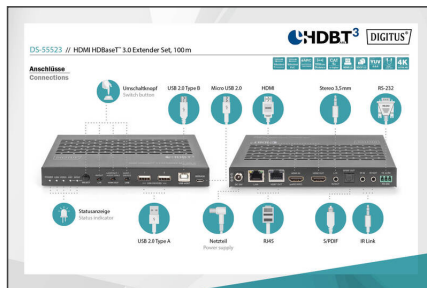

Logistics						
	Number (pcs)	Weight (kg)	Depth (cm)	Width (cm)	Height (cm)	cm³
Packaging Unit Carton	10	7.80	30.70	40.00	46.20	56,733.60
Packaging Unit Inside	1	0.78	0.00	0.00	0.00	0.00
Packaging Unit Single	1	0.78	22.00	29.00	7.50	4,785.00
Net single without Packaging	1	0.43	10.20	17.00	22.00	0.00

More images:

Safety notes

- Als het apparaat gevoed wordt door een plug-in voeding, controleer dan of de voedingsadapter correct is aangesloten en voldoet aan de opgegeven vereisten (bijv. spanning en stroom).
- Gebruik alleen gecertificeerde CAT5e- of CAT6-kabels voor een stabiele signaaloverdracht.
- Voor bijzonder lange kabeltrajecten of in storingsgevoelige omgevingen wordt aanbevolen om afgeschermde netwerkkabels te gebruiken.
- Zorg ervoor dat alle aansluitingen goed vastzitten om losse contacten te voorkomen die de signaalkwaliteit kunnen beïnvloeden. Zorg ervoor dat de HDMI- en Ethernet-aansluitingen correct zijn aangesloten.
- Zorg ervoor dat de CAT-kabel niet in de buurt van hoogspanningsleidingen of andere sterke bronnen van elektromagnetische interferentie wordt gelegd om signaalinterferentie te voorkomen.