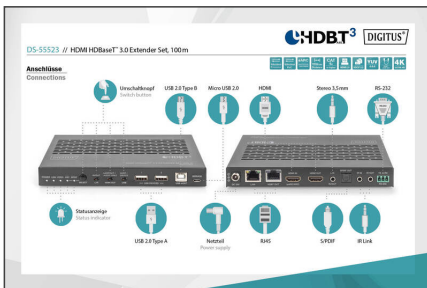

Logistics						
	Number (pcs)	Weight (kg)	Depth (cm)	Width (cm)	Height (cm)	cm³
Packaging Unit Carton	10	7.80	30.70	40.00	46.20	56,733.60
Packaging Unit Inside	1	0.78	0.00	0.00	0.00	0.00
Packaging Unit Single	1	0.78	22.00	29.00	7.50	4,785.00
Net single without Packaging	1	0.43	10.20	17.00	22.00	0.00

More images:

Safety notes

- Als het apparaat gevoed wordt door een plug-in voeding, controleer dan of de voedingsadapter correct is aangesloten en voldoet aan de opgegeven vereisten (bijv. spanning en stroom).
- Gebruik alleen gecertificeerde CAT5e- of CAT6-kabels voor een stabiele signaaloverdracht.
- Voor bijzonder lange kabeltrajecten of in storingsgevoelige omgevingen wordt aanbevolen om afgeschermde netwerkkabels te gebruiken.
- Zorg ervoor dat alle aansluitingen goed vastzitten om losse contacten te voorkomen die de signaalkwaliteit kunnen beïnvloeden. Zorg ervoor dat de HDMI- en Ethernet-aansluitingen correct zijn aangesloten.
- Zorg ervoor dat de CAT-kabel niet in de buurt van hoogspanningsleidingen of andere sterke bronnen van elektromagnetische interferentie wordt gelegd om signaalinterferentie te voorkomen.