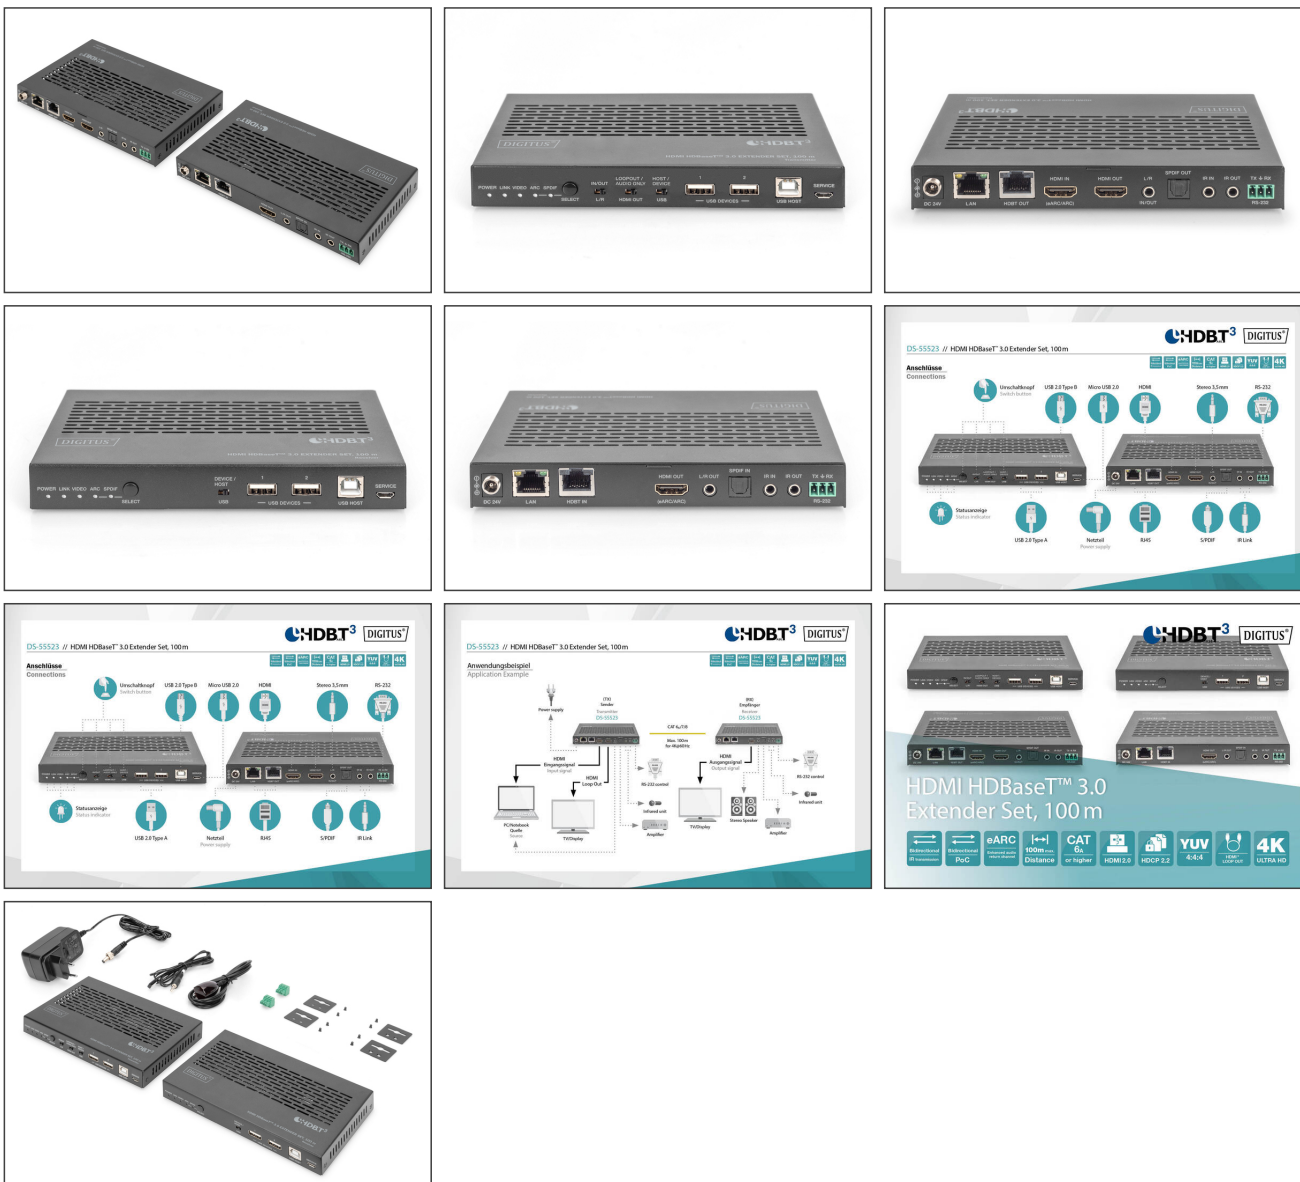

Logistics						
	Number (pcs)	Weight (kg)	Depth (cm)	Width (cm)	Height (cm)	cm³
Packaging Unit Carton	10	7.80	30.70	40.00	46.20	56,733.60
Packaging Unit Inside	1	0.78	0.00	0.00	0.00	0.00
Packaging Unit Single	1	0.78	22.00	29.00	7.50	4,785.00
Net single without Packaging	1	0.43	10.20	17.00	22.00	0.00

More images:

Safety notes

- Als het apparaat gevoed wordt door een plug-in voeding, controleer dan of de voedingsadapter correct is aangesloten en voldoet aan de opgegeven vereisten (bijv. spanning en stroom).
- Gebruik alleen gecertificeerde CAT5e- of CAT6-kabels voor een stabiele signaaloverdracht.
- Voor bijzonder lange kabeltrajecten of in stralingsgevoelige omgevingen wordt aanbevolen om afgeschermde netwerkkabels te gebruiken.
- Zorg ervoor dat alle aansluitingen goed vastzitten om losse contacten te voorkomen die de signaalkwaliteit kunnen beïnvloeden. Zorg ervoor dat de HDMI- en Ethernet-aansluitingen correct zijn aangesloten.
- Zorg ervoor dat de CAT-kabel niet in de buurt van hoogspanningsleidingen of andere sterke bronnen van elektromagnetische interferentie wordt gelegd om signaalinterferentie te voorkomen.