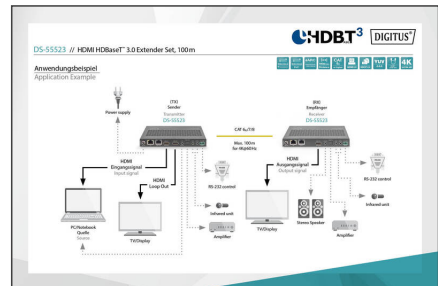

Logistics						
	Number (pcs)	Weight (kg)	Depth (cm)	Width (cm)	Height (cm)	cm³
Packaging Unit Carton	10	7.80	30.70	40.00	46.20	56,733.60
Packaging Unit Inside	1	0.78	0.00	0.00	0.00	0.00
Packaging Unit Single	1	0.78	22.00	29.00	7.50	4,785.00
Net single without Packaging	1	0.43	10.20	17.00	22.00	0.00

More images:

Safety notes

- Als het apparaat gevoed wordt door een plug-in voeding, controleer dan of de voedingsadapter correct is aangesloten en voldoet aan de opgegeven vereisten (bijv. spanning en stroom).
- Gebruik alleen gecertificeerde CAT5e- of CAT6-kabels voor een stabiele signaaloverdracht.
- Voor bijzonder lange kabeltrajecten of in storingsgevoelige omgevingen wordt aanbevolen om afgeschermde netwerkkabels te gebruiken.
- Zorg ervoor dat alle aansluitingen goed vastzitten om losse contacten te voorkomen die de signaalkwaliteit kunnen beïnvloeden. Zorg ervoor dat de HDMI- en Ethernet-aansluitingen correct zijn aangesloten.
- Zorg ervoor dat de CAT-kabel niet in de buurt van hoogspanningsleidingen of andere sterke bronnen van elektromagnetische interferentie wordt gelegd om signaalinterferentie te voorkomen.