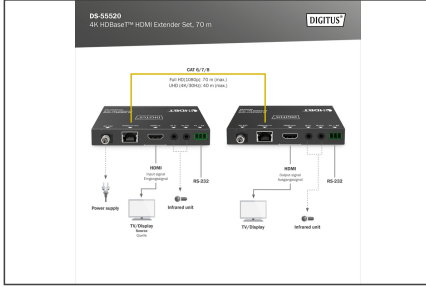

More images:

Safety notes

- Cihaz bir fişli güç kaynağı ile çalıştırılıyorsa, güç adaptörünün doğru bağlandığından ve belirtilen gereksinimleri (örn. voltaj ve akım) karşıladığından emin olun.
- Kararlı sinyal iletimi sağlamak için yalnızca sertifikalı CAT5e veya CAT6 kabloları kullanın.
- Özellikle uzun kablo geçişleri için veya parazite eğilimli ortamlarda korumalı ağ kablolarının kullanılması önerilir.
- Sinyal kalitesini etkileyebilecek gevşek kontaklardan kaçınmak için tüm bağlantıların sıkı ve sağlam olduğundan emin olun. HDMI ve Ethernet bağlantılarının doğru bağlandığından emin olun.
- Sinyal parazitini önlemek için CAT kablosunun yüksek voltajlı güç hatlarının veya diğer güçlü elektromanyetik parazit kaynaklarının yakınına döşenmediğinden emin olun.
- Cihazı sadece belirtilen sıcaklık aralığında çalıştırın.
- Cihazı açık havada veya nemli ya da ıslak ortamlarda kullanmayın
- Tüm bağlantıları ve kabloları aşınma veya hasar açısından düzenli olarak kontrol edin. Kablolar ve bağlantılar, özellikle sık kullanımda veya uzun kurulumlarda aşınabilir ve bu da düşük sinyal kalitesine veya sistem arızasına yol açabilir.

EU responsible person

EU based economic operator ensuring the product complies with the required regulations.

ASSMANN Electronic GmbH
Auf dem Schüffel 3
Lüdenscheid, Germany
<https://www.assmann.com>
info@assmann.com