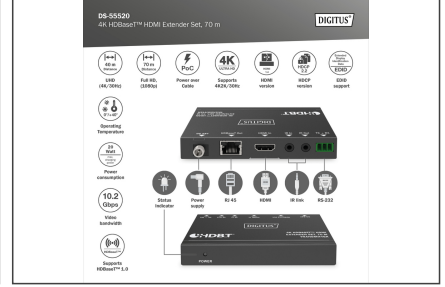

More images:

Safety notes

- Cihaz bir fişli güç kaynağı ile çalıştırılıyorsa, güç adaptörünün doğru bağlandığından ve belirtilen gereksinimleri (örn. voltaj ve akım) karşıladığından emin olun.
- Kararlı sinyal iletimi sağlamak için yalnızca sertifikalı CAT5e veya CAT6 kabloları kullanın.
- Özellikle uzun kablo geçişleri için veya parazite eğilimli ortamlarda korumalı ağ kablolarının kullanılması önerilir.
- Sinyal kalitesini etkileyebilecek gevşek kontaklardan kaçınmak için tüm bağlantıların sıkı ve sağlam olduğundan emin olun. HDMI ve Ethernet bağlantılarının doğru bağlandığından emin olun.
- Sinyal parazitini önlemek için CAT kablosunun yüksek voltajlı güç hatlarının veya diğer güçlü elektromanyetik parazit kaynaklarının yakınına döşenmediğinden emin olun.
- Cihazı sadece belirtilen sıcaklık aralığında çalıştırın.
- Cihazı açık havada veya nemli ya da ıslak ortamlarda kullanmayın
- Tüm bağlantıları ve kabloları aşınma veya hasar açısından düzenli olarak kontrol edin. Kablolar ve bağlantılar, özellikle sık kullanımda veya uzun kurulumlarda aşınabilir ve bu da düşük sinyal kalitesine veya sistem arızasına yol açabilir.

EU responsible person

EU based economic operator ensuring the product complies with the required regulations.

ASSMANN Electronic GmbH
Auf dem Schüffel 3
Lüdenscheid, Germany
<https://www.assmann.com>
info@assmann.com