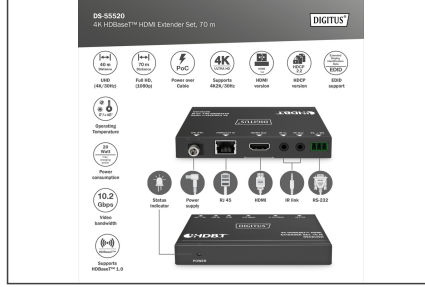

More images:

Safety notes

- Cihaz bir fişli güç kaynağı ile çalıştırılıyorsa, güç adaptörünün doğru bağlandığından ve belirtilen gereksinimleri (örn. voltaj ve akım) karşıladığından emin olun.
- Kararlı sinyal iletimi sağlamak için yalnızca sertifikalı CAT5e veya CAT6 kabloları kullanın.
- Özellikle uzun kablo geçişleri için veya parazite eğilimli ortamlarda korumalı ağ kablolarının kullanılması önerilir.
- Sinyal kalitesini etkileyebilecek gevşek kontaklardan kaçınmak için tüm bağlantıların sıkı ve sağlam olduğundan emin olun. HDMI ve Ethernet bağlantılarının doğru bağlandığından emin olun.
- Sinyal parazitini önlemek için CAT kablosunun yüksek voltajlı güç hatlarının veya diğer güçlü elektromanyetik parazit kaynaklarının yakınına döşenmediğinden emin olun.
- Cihazı sadece belirtilen sıcaklık aralığında çalıştırın.
- Cihazı açık havada veya nemli ya da ıslak ortamlarda kullanmayın
- Tüm bağlantıları ve kabloları aşınma veya hasar açısından düzenli olarak kontrol edin. Kablolar ve bağlantılar, özellikle sık kullanımda veya uzun kurulumlarda aşınabilir ve bu da düşük sinyal kalitesine veya sistem arızasına yol açabilir.

EU responsible person

EU based economic operator ensuring the product complies with the required regulations.

ASSMANN Electronic GmbH
Auf dem Schüffel 3
Lüdenscheid, Germany
<https://www.assmann.com>
info@assmann.com