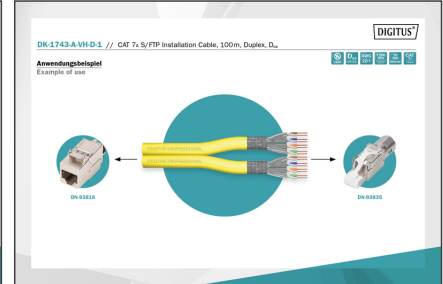

DIGITUS Cat.7A S/FTP, câble de pose, 100 m, duplex, Dca-s1a d1 a1

DK-1743-A-VH-D-1
EAN 4016032483632

Câble d'installation CAT 7A S-FTP, 1500 MHz Dca (EN 50575), AWG 22/1, 100 m anneau, DX, jaune

Le câble de pose Digitus Cat 7 est conçu pour une utilisation dans les centres de données structurés et le câblage de bâtiments conformément aux normes ISO/IEC 11801, DIN EN 50288-4-1, DIN EN 50173, IEC 61156-7, EN 50288-9-1. Le câble est parfaitement adapté à la transmission de données analogiques et numériques et supporte POE et POE+. La structure du blindage se compose de paires blindées individuellement avec une tresse en cuivre étamé, ce qui garantit un excellent blindage et d'excellentes valeurs électriques.

Leitungsparameter Leitungsparameter	Leitungsparameter Leitungsparameter	Leitungsparameter Leitungsparameter
--	--	--

Mechanische Eigenschaften Mechanical Properties

Leitungsparameter Leitungsparameter	Leitungsparameter Leitungsparameter	Leitungsparameter Leitungsparameter
--	--	--