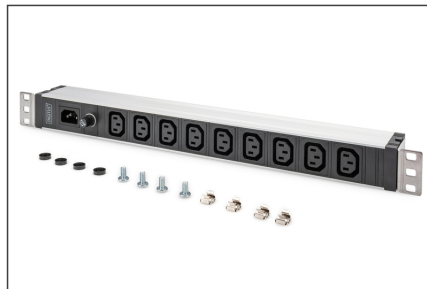

Safety notes

- Denna produkt är inte avsedd att användas oövervakad av barn eller personer under deras vårdnad!
- Förhindra högre luftfuktighet eller temperaturer än de som anges i databladet - Undvik fukt, damm eller ångor, lösningsmedel och brandfarliga gaser.
- Multipeluttag är inte avsedda för permanent användning med tunga laster!
- Multipla uttag får inte kaskadkopplas (undvik att koppla ihop flera multipla uttag).
- Den maximala anslutna belastningen får inte överskridas.
- Defekta multipeluttag måste omedelbart tas ur drift och kasseras på ett miljövänligt sätt.
- Vid fel ska du ta produkten ur drift och kontakta en behörig elektriker.
- Öppna inte produkten.
- Koppla bort produkten från strömförsörjningen före rengöring. Använd inga aggressiva eller slipande rengöringsmedel för rengöring.
- Om vätskor tränger in kan det leda till kortslutning.

EU responsible person

EU based economic operator ensuring the product complies with the required regulations.

ASSMANN Electronic GmbH
Auf dem Schüffel 3
Lüdenscheid, Germany
<https://www.assmann.com>
info@assmann.com