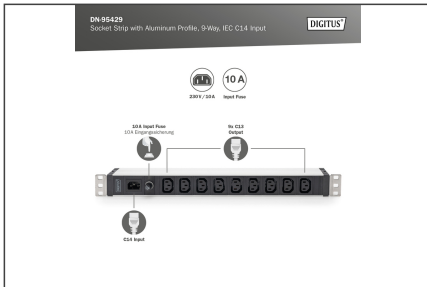

Safety notes

- Denna produkt är inte avsedd att användas oövervakad av barn eller personer under deras vårdnad!
- Förhindra högre luftfuktighet eller temperaturer än de som anges i databladet - Undvik fukt, damm eller ångor, lösningsmedel och brandfarliga gaser.
- Multipeluttag är inte avsedda för permanent användning med tunga laster!
- Multipla uttag får inte kaskadkopplas (undvik att koppla ihop flera multipla uttag).
- Den maximala anslutna belastningen får inte överskridas.
- Defekta multipeluttag måste omedelbart tas ur drift och kasseras på ett miljövänligt sätt.
- Vid fel ska du ta produkten ur drift och kontakta en behörig elektriker.
- Öppna inte produkten.
- Koppla bort produkten från strömförsörjningen före rengöring. Använd inga aggressiva eller slipande rengöringsmedel för rengöring.
- Om vätskor tränger in kan det leda till kortslutning.

EU responsible person

EU based economic operator ensuring the product complies with the required regulations.

ASSMANN Electronic GmbH
Auf dem Schüffel 3
Lüdenscheid, Germany
<https://www.assmann.com>
info@assmann.com