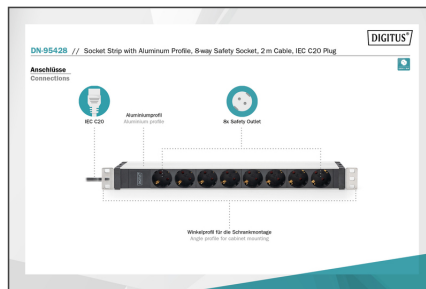

Safety notes

- Denna produkt är inte avsedd att användas oövervakad av barn eller personer under deras vårdnad!
- Förhindra högre luftfuktighet eller temperaturer än de som anges i databladet - Undvik fukt, damm eller ångor, lösningsmedel och brandfarliga gaser.
- Multipeluttag är inte avsedda för permanent användning med tunga laster!
- Multipla uttag får inte kaskadkopplas (undvik att koppla ihop flera multipla uttag).
- Den maximala anslutna belastningen får inte överskridas.
- Defekta multipeluttag måste omedelbart tas ur drift och kasseras på ett miljövänligt sätt.
- Vid fel ska du ta produkten ur drift och kontakta en behörig elektriker.
- Öppna inte produkten.
- Koppla bort produkten från strömförsörjningen före rengöring. Använd inga aggressiva eller slipande rengöringsmedel för rengöring.
- Om vätskor tränger in kan det leda till kortslutning.

EU responsible person

EU based economic operator ensuring the product complies with the required regulations.

ASSMANN Electronic GmbH
Auf dem Schüffel 3
Lüdenscheid, Germany
<https://www.assmann.com>
info@assmann.com