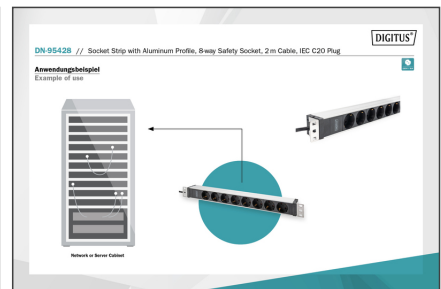

Safety notes

- Denna produkt är inte avsedd att användas oövervakad av barn eller personer under deras vårdnad!
- Förhindra högre luftfuktighet eller temperaturer än de som anges i databladet - Undvik fukt, damm eller ångor, lösningsmedel och brandfarliga gaser.
- Multipeluttag är inte avsedda för permanent användning med tunga laster!
- Multipla uttag får inte kaskadkopplas (undvik att koppla ihop flera multipla uttag).
- Den maximala anslutna belastningen får inte överskridas.
- Defekta multipeluttag måste omedelbart tas ur drift och kasseras på ett miljövänligt sätt.
- Vid fel ska du ta produkten ur drift och kontakta en behörig elektriker.
- Öppna inte produkten.
- Koppla bort produkten från strömförsörjningen före rengöring. Använd inga aggressiva eller slipande rengöringsmedel för rengöring.
- Om vätskor tränger in kan det leda till kortslutning.

EU responsible person

EU based economic operator ensuring the product complies with the required regulations.

ASSMANN Electronic GmbH
Auf dem Schüffel 3
Lüdenscheid, Germany
<https://www.assmann.com>
info@assmann.com