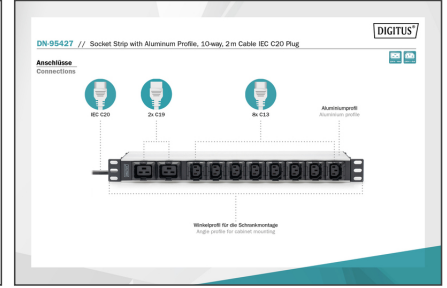

Safety notes

- Bu ürün, çocuklar veya onların bakımı altındaki kişiler tarafından gözetimsiz kullanım için tasarlanmamıştır!
- Veri sayfasında belirtilenlerden daha yüksek nem veya sıcaklıkları önleyin - Nem, toz veya buhar, çözücüler, yanıcı gazlardan kaçının.
- Çoklu prizler ağır yüklerle sürekli kullanım için tasarlanmamıştır!
- Birden fazla soket kademelendirilmemelidir (birden fazla soketi bir araya getirmekten kaçının).
- Maksimum bağlı yük aşılmamalıdır.
- Arızalı çoklu prizler derhal hizmet dışı bırakılmalı ve çevre dostu bir şekilde imha edilmelidir.
- Bir arıza durumunda, ürünü kullanımdan alın ve kalifiye bir elektrikçiye başvurun.
- Ürünü açmayın.
- Temizlemeden önce ürünün güç kaynağıyla bağlantısını kesin. Temizlik için agresif veya aşındırıcı temizlik maddeleri kullanmayın.
- Sıvıların içeri girmesi kısa devreye yol açabilir.

EU responsible person

EU based economic operator ensuring the product complies with the required regulations.

ASSMANN Electronic GmbH
Auf dem Schüffel 3
Lüdenscheid, Germany
<https://www.assmann.com>
info@assmann.com