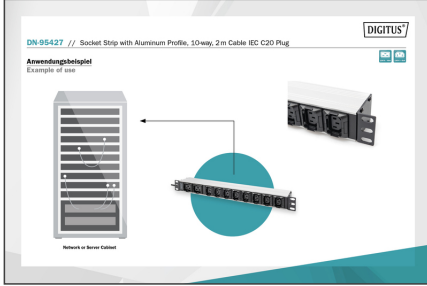

Safety notes

- Bu ürün, çocuklar veya onların bakımı altındaki kişiler tarafından gözetimsiz kullanım için tasarlanmamıştır!
- Veri sayfasında belirtilenlerden daha yüksek nem veya sıcaklıkları önleyin - Nem, toz veya buhar, çözücüler, yanıcı gazlardan kaçının.
- Çoklu prizler ağır yüklerle sürekli kullanım için tasarlanmamıştır!
- Birden fazla soket kademelendirilmemelidir (birden fazla soketi bir araya getirmekten kaçının).
- Maksimum bağlı yük aşılmamalıdır.
- Arızalı çoklu prizler derhal hizmet dışı bırakılmalı ve çevre dostu bir şekilde imha edilmelidir.
- Bir arıza durumunda, ürünü kullanımdan alın ve kalifiye bir elektrikçiye başvurun.
- Ürünü açmayın.
- Temizlemeden önce ürünün güç kaynağıyla bağlantısını kesin. Temizlik için agresif veya aşındırıcı temizlik maddeleri kullanmayın.
- Sıvıların içeri girmesi kısa devreye yol açabilir.

EU responsible person

EU based economic operator ensuring the product complies with the required regulations.

ASSMANN Electronic GmbH
Auf dem Schüffel 3
Lüdenscheid, Germany
<https://www.assmann.com>
info@assmann.com