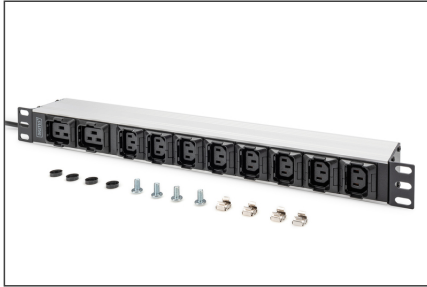

Safety notes

- Bu ürün, çocuklar veya onların bakımı altındaki kişiler tarafından gözetimsiz kullanım için tasarlanmamıştır!
- Veri sayfasında belirtilenlerden daha yüksek nem veya sıcaklıkları önleyin - Nem, toz veya buhar, çözücüler, yanıcı gazlardan kaçının.
- Çoklu prizler ağır yüklerle sürekli kullanım için tasarlanmamıştır!
- Birden fazla soket kademelendirilmemelidir (birden fazla soketi bir araya getirmekten kaçının).
- Maksimum bağlı yük aşılmamalıdır.
- Arızalı çoklu prizler derhal hizmet dışı bırakılmalı ve çevre dostu bir şekilde imha edilmelidir.
- Bir arıza durumunda, ürünü kullanımdan alın ve kalifiye bir elektrikçiye başvurun.
- Ürünü açmayın.
- Temizlemeden önce ürünün güç kaynağıyla bağlantısını kesin. Temizlik için agresif veya aşındırıcı temizlik maddeleri kullanmayın.
- Sıvıların içeri girmesi kısa devreye yol açabilir.

EU responsible person

EU based economic operator ensuring the product complies with the required regulations.

ASSMANN Electronic GmbH
Auf dem Schüffel 3
Lüdenscheid, Germany
<https://www.assmann.com>
info@assmann.com