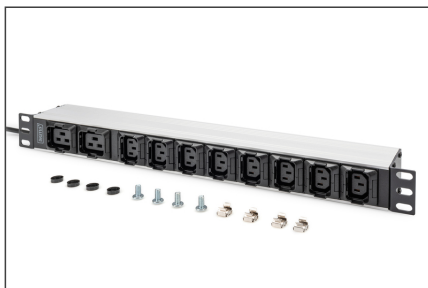

Safety notes

- Denna produkt är inte avsedd att användas oövervakad av barn eller personer under deras vårdnad!
- Förhindra högre luftfuktighet eller temperaturer än de som anges i databladet - Undvik fukt, damm eller ångor, lösningsmedel och brandfarliga gaser.
- Multipeluttag är inte avsedda för permanent användning med tunga laster!
- Multipla uttag får inte kaskadkopplas (undvik att koppla ihop flera multipla uttag).
- Den maximala anslutna belastningen får inte överskridas.
- Defekta multipeluttag måste omedelbart tas ur drift och kasseras på ett miljövänligt sätt.
- Vid fel ska du ta produkten ur drift och kontakta en behörig elektriker.
- Öppna inte produkten.
- Koppla bort produkten från strömförsörjningen före rengöring. Använd inga aggressiva eller slipande rengöringsmedel för rengöring.
- Om vätskor tränger in kan det leda till kortslutning.

EU responsible person

EU based economic operator ensuring the product complies with the required regulations.

ASSMANN Electronic GmbH
Auf dem Schüffel 3
Lüdenscheid, Germany
<https://www.assmann.com>
info@assmann.com