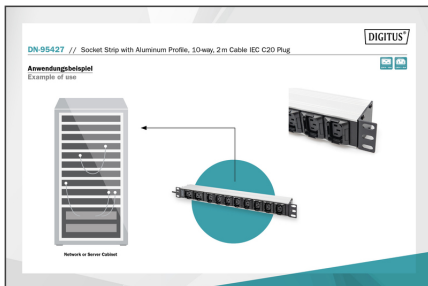

Safety notes

- Denna produkt är inte avsedd att användas oövervakad av barn eller personer under deras vårdnad!
- Förhindra högre luftfuktighet eller temperaturer än de som anges i databladet - Undvik fukt, damm eller ångor, lösningsmedel och brandfarliga gaser.
- Multipeluttag är inte avsedda för permanent användning med tunga laster!
- Multipla uttag får inte kaskadkopplas (undvik att koppla ihop flera multipla uttag).
- Den maximala anslutna belastningen får inte överskridas.
- Defekta multipeluttag måste omedelbart tas ur drift och kasseras på ett miljövänligt sätt.
- Vid fel ska du ta produkten ur drift och kontakta en behörig elektriker.
- Öppna inte produkten.
- Koppla bort produkten från strömförsörjningen före rengöring. Använd inga aggressiva eller slipande rengöringsmedel för rengöring.
- Om vätskor tränger in kan det leda till kortslutning.

EU responsible person

EU based economic operator ensuring the product complies with the required regulations.

ASSMANN Electronic GmbH
Auf dem Schüffel 3
Lüdenscheid, Germany
<https://www.assmann.com>
info@assmann.com