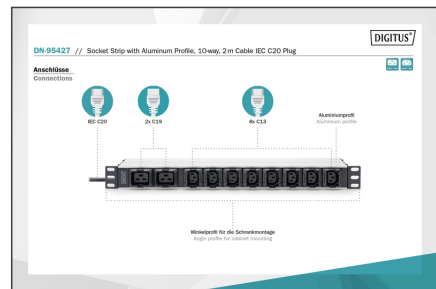

Safety notes

- Denna produkt är inte avsedd att användas oövervakad av barn eller personer under deras vårdnad!
- Förhindra högre luftfuktighet eller temperaturer än de som anges i databladet - Undvik fukt, damm eller ångor, lösningsmedel och brandfarliga gaser.
- Multipeluttag är inte avsedda för permanent användning med tunga laster!
- Multipla uttag får inte kaskadkopplas (undvik att koppla ihop flera multipla uttag).
- Den maximala anslutna belastningen får inte överskridas.
- Defekta multipeluttag måste omedelbart tas ur drift och kasseras på ett miljövänligt sätt.
- Vid fel ska du ta produkten ur drift och kontakta en behörig elektriker.
- Öppna inte produkten.
- Koppla bort produkten från strömförsörjningen före rengöring. Använd inga aggressiva eller slipande rengöringsmedel för rengöring.
- Om vätskor tränger in kan det leda till kortslutning.

EU responsible person

EU based economic operator ensuring the product complies with the required regulations.

ASSMANN Electronic GmbH
Auf dem Schüffel 3
Lüdenscheid, Germany
<https://www.assmann.com>
info@assmann.com