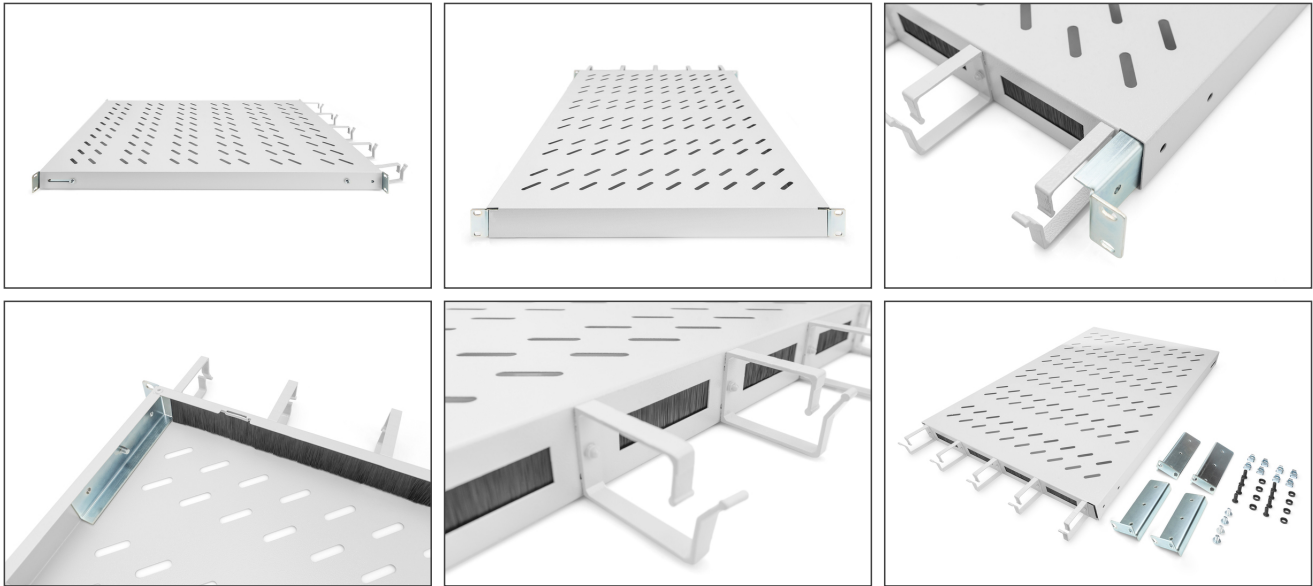

Safety notes

- När du installerar och använder tillbehöret för nätverksskåp ska du följa respektive säkerhetsanvisningar från tillverkaren eller skåpsystemet som du vill använda tillbehöret i.

EU responsible person

EU based economic operator ensuring the product complies with the required regulations.

ASSMANN Electronic GmbH
Auf dem Schüffel 3
Lüdenscheid, Germany
<https://www.assmann.com>
info@assmann.com