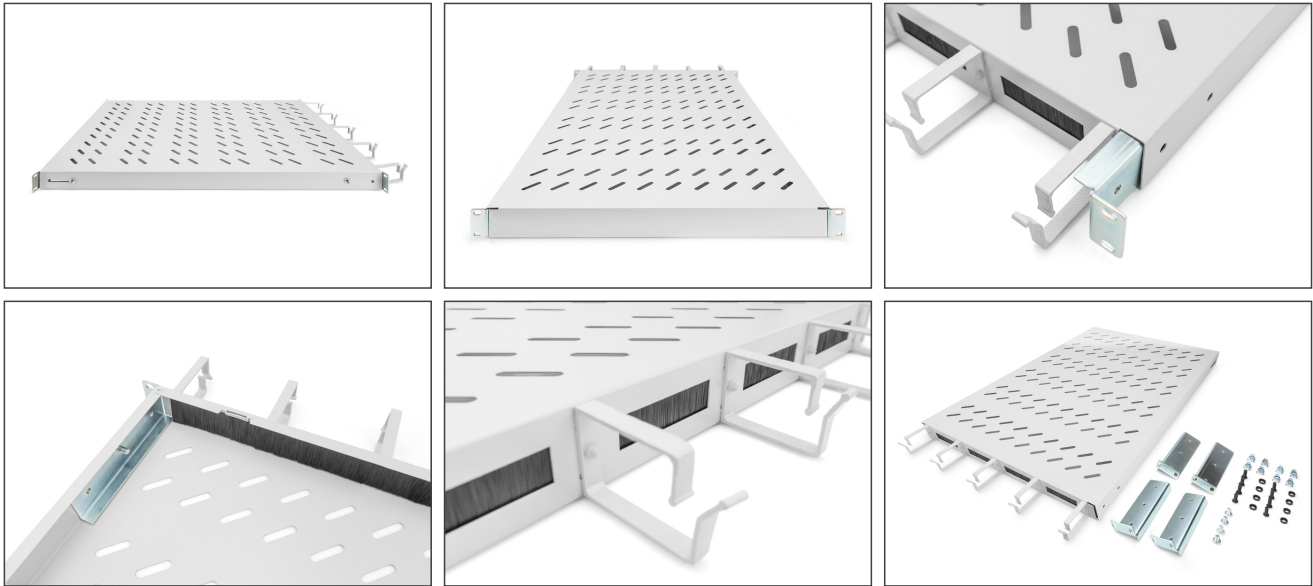

Safety notes

- Lors de l'installation et de l'utilisation des accessoires pour armoires réseau, respectez les consignes de sécurité du fabricant ou du système d'armoire dans lequel vous souhaitez utiliser l'accessoire.

EU responsible person

EU based economic operator ensuring the product complies with the required regulations.

ASSMANN Electronic GmbH
Auf dem Schüffel 3
Lüdenscheid, Germany
<https://www.assmann.com>
info@assmann.com