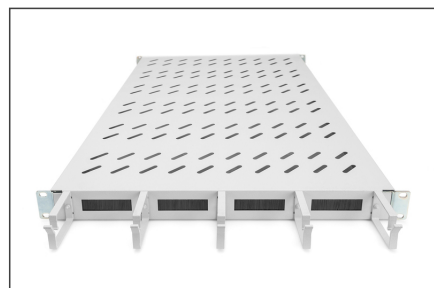

More images: