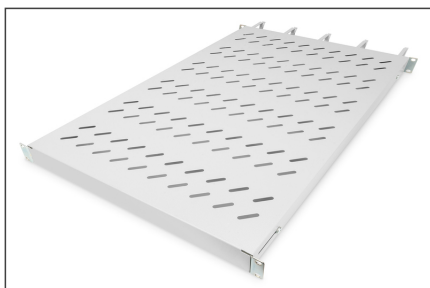

More images: