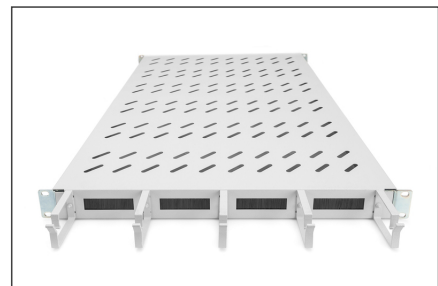

More images: