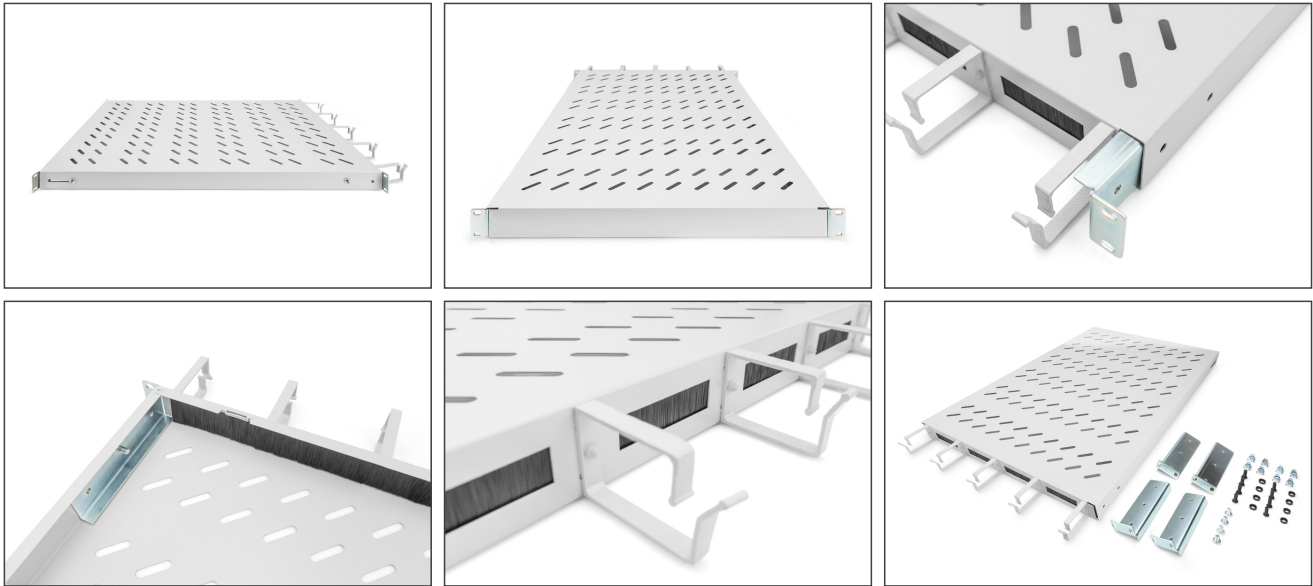

Safety notes

- Al instalar y utilizar el producto accesorio para armarios de red, tenga en cuenta las respectivas instrucciones de seguridad del fabricante o del sistema de armarios en el que desee utilizar el accesorio.

EU responsible person

EU based economic operator ensuring the product complies with the required regulations.

ASSMANN Electronic GmbH
Auf dem Schüffel 3
Lüdenscheid, Germany
<https://www.assmann.com>
info@assmann.com