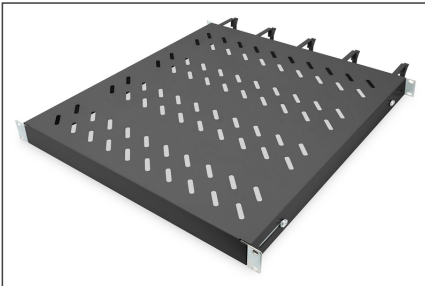

More images: