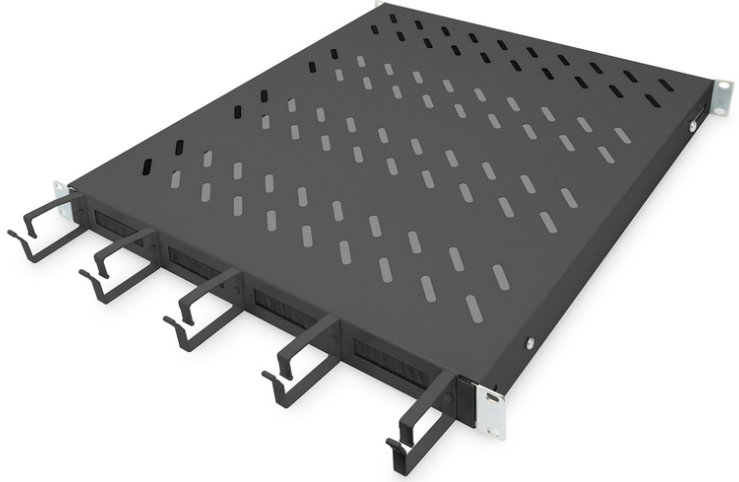

DIGITUS Kablo hatlı raf

DN-97683

EAN 4016032483502

800 mm derinlikte kabinler için 1U sabit raf Dahil olanlar: kablo düzenleme kutusu, siyah

Rafların sabit kurulumu, dört 483 mm (19") profil rayına 483 mm (19") ağınlığı ya da sunucu dolabınızı kolayca kurmanızı sağlar. 120kg'ye kadar taşıma kapasitesi olan sağlam, delikli levha sayesinde 483 mm (19") olmayan monte edilebilir parçalar için ideal kanatlardır. Birleşik, öne monteli kablo düzenleme halkaları kombinasyonu çok çeşitli uygulama senaryoları için optimize edilmiş bir kablo yönetim konsepti sağlar.

- Dört 483 mm (19") profil rayına sabit kurulum için
- sağlam, delikli levha

- Kablo geçişi: 17 x 65 mm
- Kablo kılavuz braketleri 67 mm
- Birimler: 1
- Montaj tipi: Sabitlenmiş montaj
- Renk: siyah, RAL 9005
- Yük kapasitesi: 120 kg
- İnç biçim katsayısı (IEC 60297): 482,6 mm (19 inç)
- Uygun kabin derinliği: 800 mm