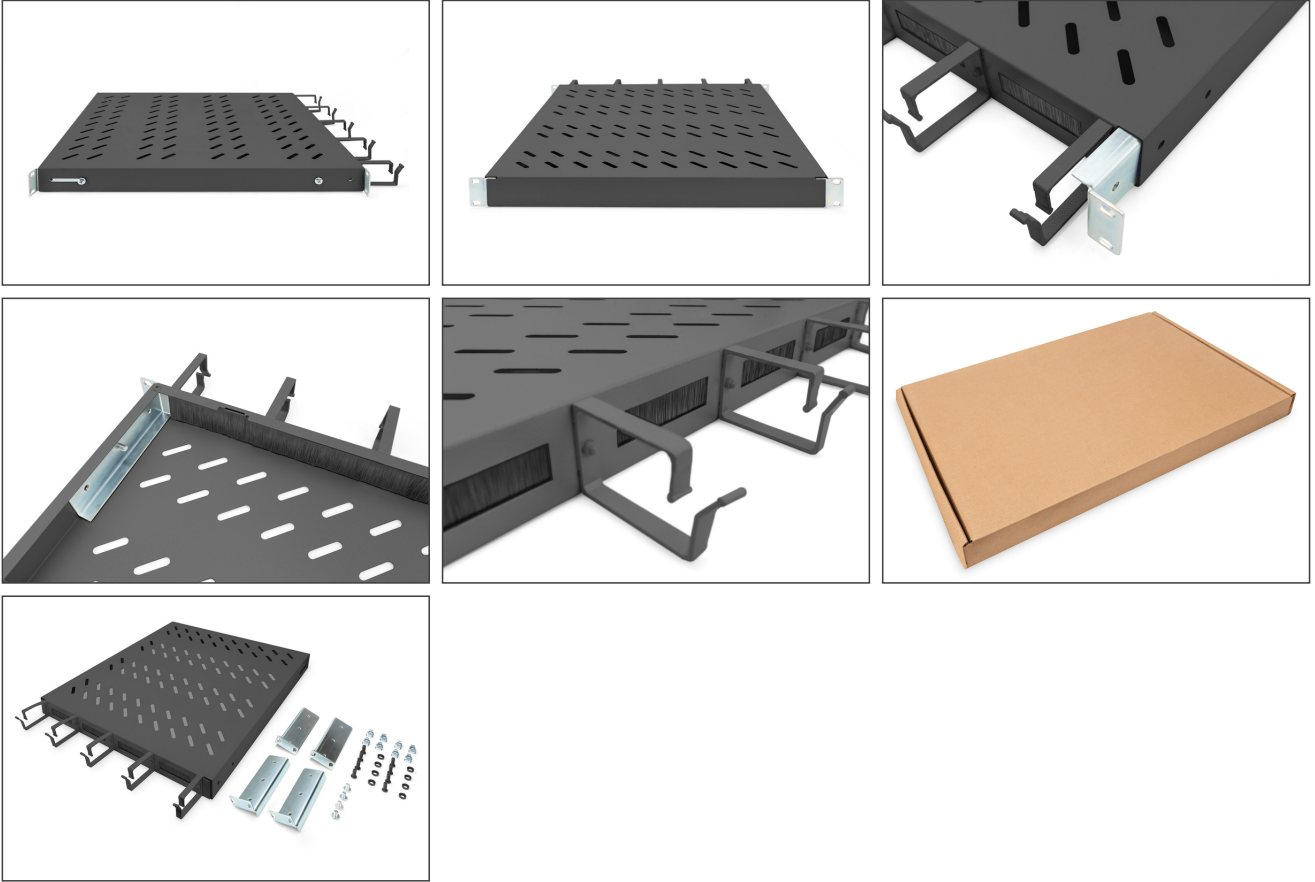

Safety notes

- Ağ muhafazaları için aksesuar ürününü kurarken ve kullanırken, üreticinin veya aksesuarı kullanmak istediğiniz muhafaza sisteminin ilgili güvenlik talimatlarını dikkate alın.

EU responsible person

EU based economic operator ensuring the product complies with the required regulations.

ASSMANN Electronic GmbH
Auf dem Schüffel 3
Lüdenscheid, Germany
<https://www.assmann.com>
info@assmann.com