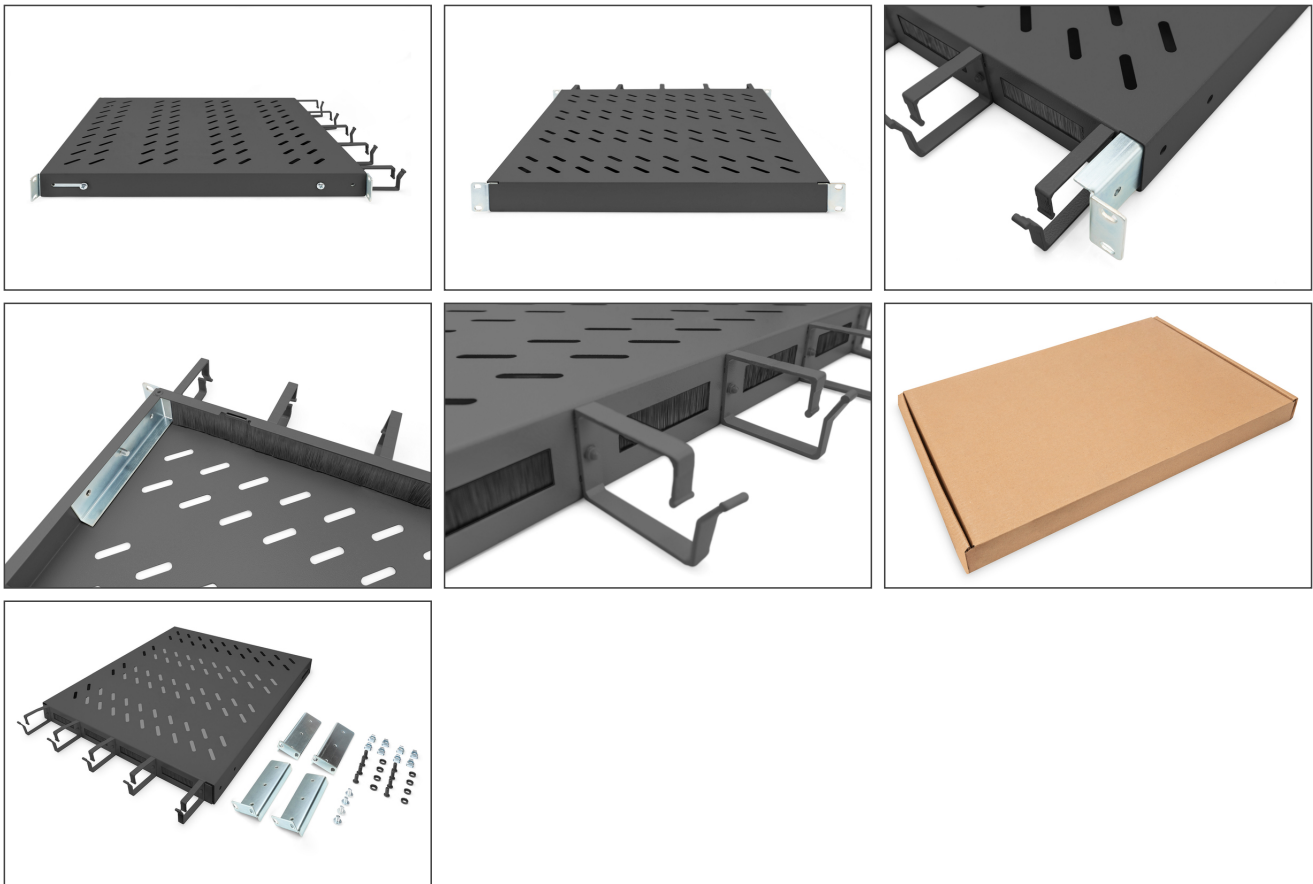

Safety notes

- När du installerar och använder tillbehöret för nätverksskåp ska du följa respektive säkerhetsanvisningar från tillverkaren eller skåpsystemet som du vill använda tillbehöret i.

EU responsible person

EU based economic operator ensuring the product complies with the required regulations.

ASSMANN Electronic GmbH
Auf dem Schüffel 3
Lüdenscheid, Germany
<https://www.assmann.com>
info@assmann.com