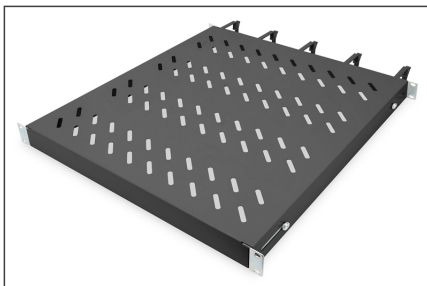

More images: