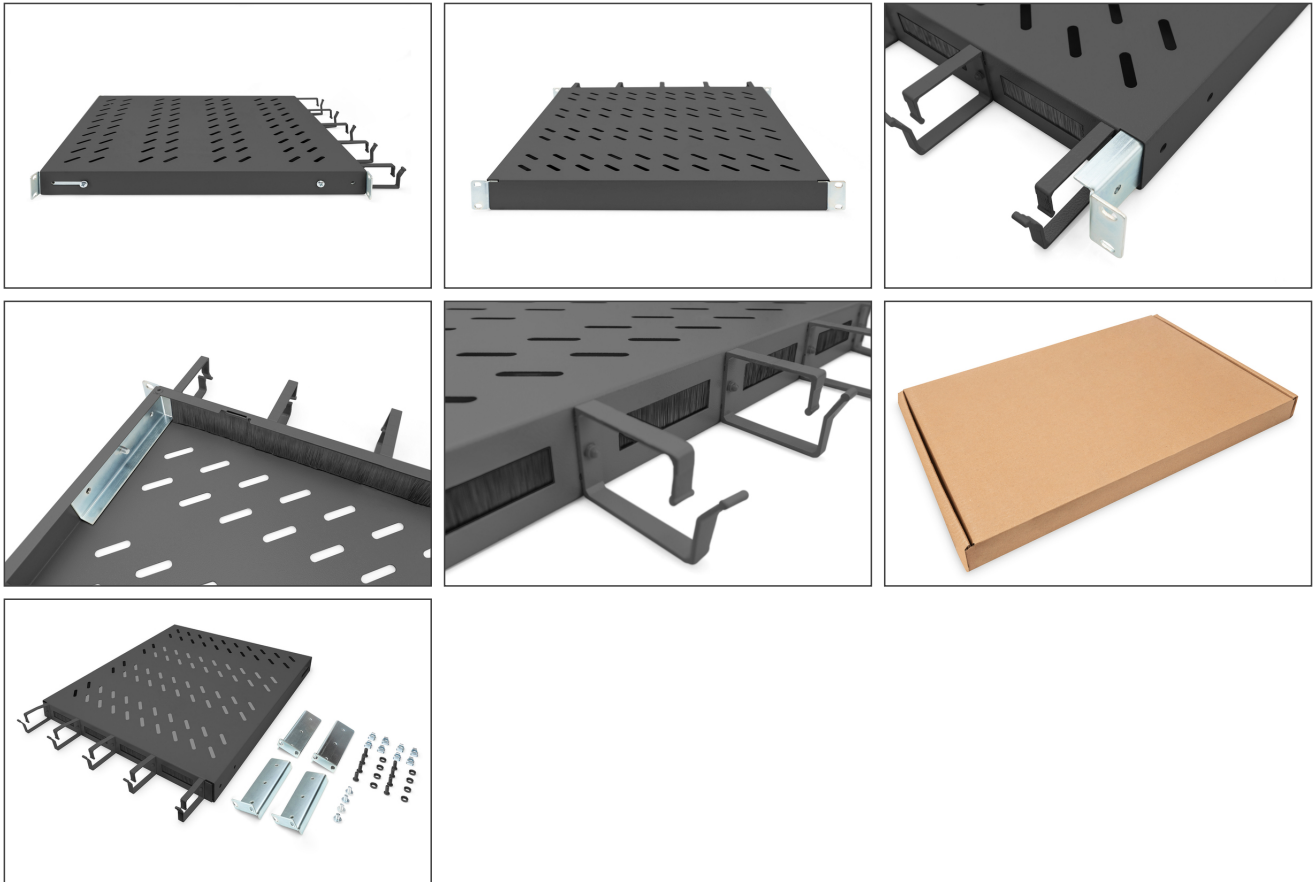

Safety notes

- Neem bij de installatie en het gebruik van het accessoireproduct voor netwerkbehuizingen de respectieve veiligheidsinstructies in acht van de fabrikant of het behuizingssysteem waarin u het accessoire wilt gebruiken.

EU responsible person

EU based economic operator ensuring the product complies with the required regulations.

ASSMANN Electronic GmbH
Auf dem Schüffel 3
Lüdenscheid, Germany
<https://www.assmann.com>
info@assmann.com