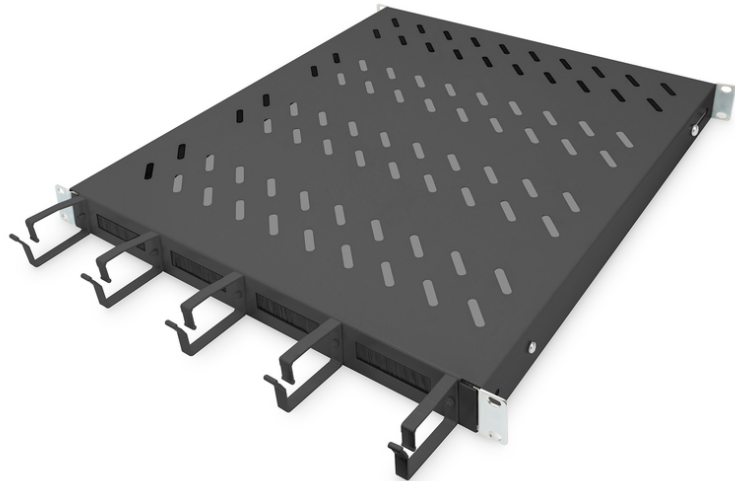

DIGITUS Legplank met kabelgeleiding

DN-97683
EAN 4016032483502

1HE legplank vaste inbouw voor 800 mm diepe kasten incl. kabelmanagement, zwart

Aan de legplanken voor vaste inbouw zijn de vier 483 mm (19")-profielrails van uw 483 mm (19") netwerk- of serverkast eenvoudig te installeren. Door de stevige geperforeerde staalplaat met een draagvermogen tot 120 kg, zijn dit optimale draagvlakken voor componenten die niet in 483 mm (19") kunnen worden ingebouwd. Door de combinatie van geïntegreerde kabelgeleidingsbeugels aan de voorzijde en kabeldoorlaten kunt u een optimaal concept creëren voor uw kabelmanagement bij de meest uiteenlopende toepassingen.

- voor vaste inbouw aan de vier 483 mm (19") profielrails

- stabiel, geperforeerd staalplaat
- Kabeldoorvoer: 17 x 65 mm
- Kabelgeleidingsbeugel: 67 mm
- Belastingcapaciteit: 120 kg
- Eenheden: 1
- Kleur: zwart, RAL 9005
- Montagetype: Vaste montage
- Geschikte kastdiepte: 800 mm
- Inch vormfactor (IEC 60297): 482,6 mm (19")

Package contents

- 1 x legplank
- 1 x bevestigingsmateriaal

Logistics						
	Number (pcs)	Weight (kg)	Depth (cm)	Width (cm)	Height (cm)	cm ³
Packaging Unit Carton	9	27.00	59.50	50.00	51.50	153,212.00
Packaging Unit Inside	1	3.00	62.50	45.50	5.00	14,218.80
Packaging Unit Single	1	3.00	62.50	45.50	5.00	14,218.80
Net single without Packaging	1	3.06	56.00	44.50	4.50	0.00