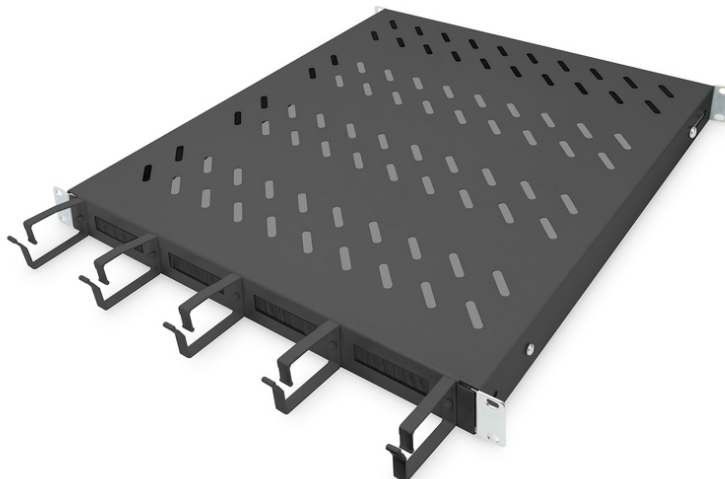

# DIGITUS Legplank met kabelgeleiding

DN-97683  
EAN 4016032483502

## 1HE legplank vaste inbouw voor 800 mm diepe kasten incl. kabelmanagement, zwart

Aan de legplanken voor vaste inbouw zijn de vier 483 mm (19")-profielrails van uw 483 mm (19") netwerk- of serverkast eenvoudig te installeren. Door de stevige geperforeerde staalplaat met een draagvermogen tot 120 kg, zijn dit optimale draagvlakken voor componenten die niet in 483 mm (19") kunnen worden ingebouwd. Door de combinatie van geïntegreerde kabelgeleidingsbeugels aan de voorzijde en kabeldoorlaten kunt u een optimaal concept creëren voor uw kabelmanagement bij de meest uiteenlopende toepassingen.

- voor vaste inbouw aan de vier 483 mm (19") profielrails

- stabiel, geperforeerd staalplaat
- Kabeldoorvoer: 17 x 65 mm
- Kabelgeleidingsbeugel: 67 mm
- Belastingcapaciteit: 120 kg
- Eenheden: 1
- Kleur: zwart, RAL 9005
- Montagetype: Vaste montage
- Geschikte kastdiepte: 800 mm
- Inch vormfactor (IEC 60297): 482,6 mm (19")