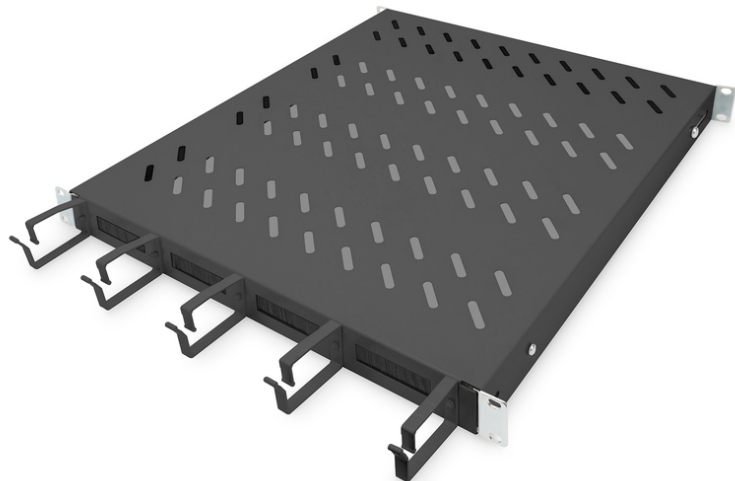

DIGITUS Mensola per gestione cavi

DN-97683
EAN 4016032483502

Mensola 1U installazione fissa per armadi con profondità 800 mm incl. gestione cavi, colore nero

Le mensole per l'installazione fissa possono essere facilmente installate sulle quattro guide profilate da 483 mm (19") del vostro armadio di rete o server da 483 mm (19"). Grazie alla piastra stabile e perforata con una capacità di carico fino a 120 kg, sono la superficie di appoggio ottimale per i componenti di 483 mm che non possono essere installati (19"). La combinazione con staffe e passaggi integrati per il passaggio dei cavi nella parte anteriore consente un sistema di gestione dei cavi ottimizzato per una vasta gamma di scenari di applicazione.

- Per l'installazione fissa su quattro rotaie da 483 mm (19")

- Lamiera perforata, stabile
- Passacavo: 17 x 65 mm
- Staffa passacavo: 67 mm
- Capacità di carico: 120 kg
- Colore: nero, RAL 9005
- Tipo di installazione: Installazione fissa
- Unità: 1
- Fattore di forma in pollici (IEC 60297): 482,6 mm (19")
- Profondità armadio adatta: 800 mm

Package contents

- 1 x mensola
- 1 x materiale di fissaggio

Logistics						
	Number (pcs)	Weight (kg)	Depth (cm)	Width (cm)	Height (cm)	cm ³
Packaging Unit Carton	9	27.00	59.50	50.00	51.50	153,212.00
Packaging Unit Inside	1	3.00	62.50	45.50	5.00	14,218.80
Packaging Unit Single	1	3.00	62.50	45.50	5.00	14,218.80
Net single without Packaging	1	3.06	56.00	44.50	4.50	0.00