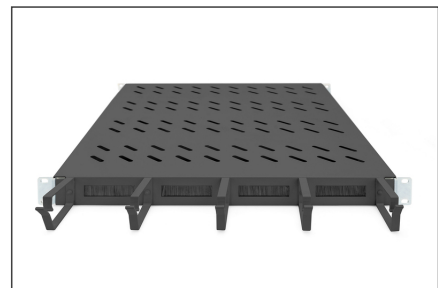

More images: