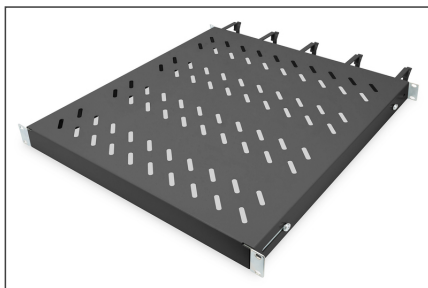

More images: