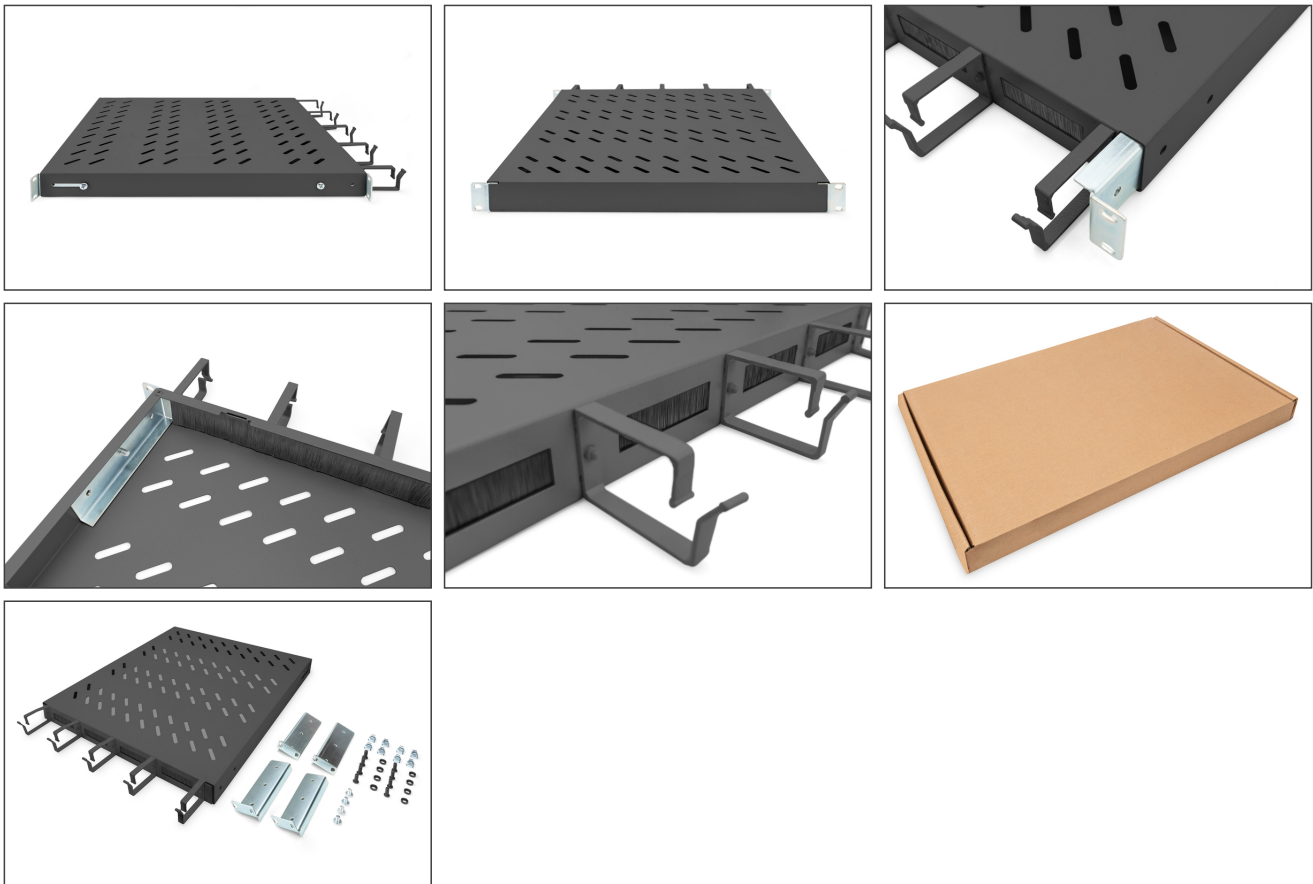

Safety notes

- Per l'installazione e l'utilizzo del prodotto accessorio per quadri di rete, osservare le rispettive istruzioni di sicurezza del produttore o del sistema di quadri in cui si desidera utilizzare l'accessorio.

EU responsible person

EU based economic operator ensuring the product complies with the required regulations.

ASSMANN Electronic GmbH
Auf dem Schüffel 3
Lüdenscheid, Germany
<https://www.assmann.com>
info@assmann.com