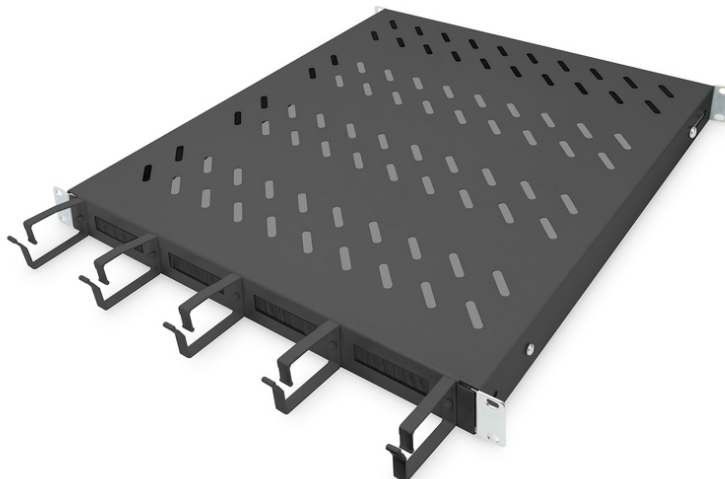

DIGITUS Mensola per gestione cavi

DN-97683
EAN 4016032483502

Mensola 1U installazione fissa per armadi con profondità 800 mm incl. gestione cavi, colore nero

Le mensole per l'installazione fissa possono essere facilmente installate sulle quattro guide profilate da 483 mm (19") del vostro armadio di rete o server da 483 mm (19"). Grazie alla piastra stabile e perforata con una capacità di carico fino a 120 kg, sono la superficie di appoggio ottimale per i componenti di 483 mm che non possono essere installati (19"). La combinazione con staffe e passaggi integrati per il passaggio dei cavi nella parte anteriore consente un sistema di gestione dei cavi ottimizzato per una vasta gamma di scenari di applicazione.

- Per l'installazione fissa su quattro rotaie da 483 mm (19")

- Lamiera perforata, stabile
- Passacavo: 17 x 65 mm
- Staffa passacavo: 67 mm
- Capacità di carico: 120 kg
- Colore: nero, RAL 9005
- Tipo di installazione: Installazione fissa
- Unità: 1
- Fattore di forma in pollici (IEC 60297): 482,6 mm (19")
- Profondità armadio adatta: 800 mm

Package contents

- 1 x mensola
- 1 x materiale di fissaggio

Logistics						
	Number (pcs)	Weight (kg)	Depth (cm)	Width (cm)	Height (cm)	cm ³
Packaging Unit Carton	9	27.00	59.50	50.00	51.50	153,212.00
Packaging Unit Inside	1	3.00	62.50	45.50	5.00	14,218.80
Packaging Unit Single	1	3.00	62.50	45.50	5.00	14,218.80
Net single without Packaging	1	3.06	56.00	44.50	4.50	0.00