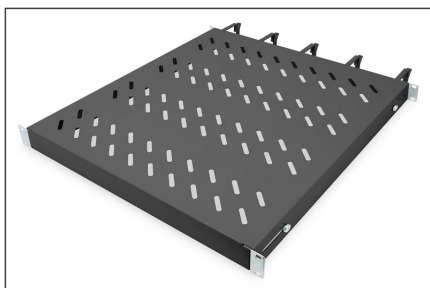

More images: