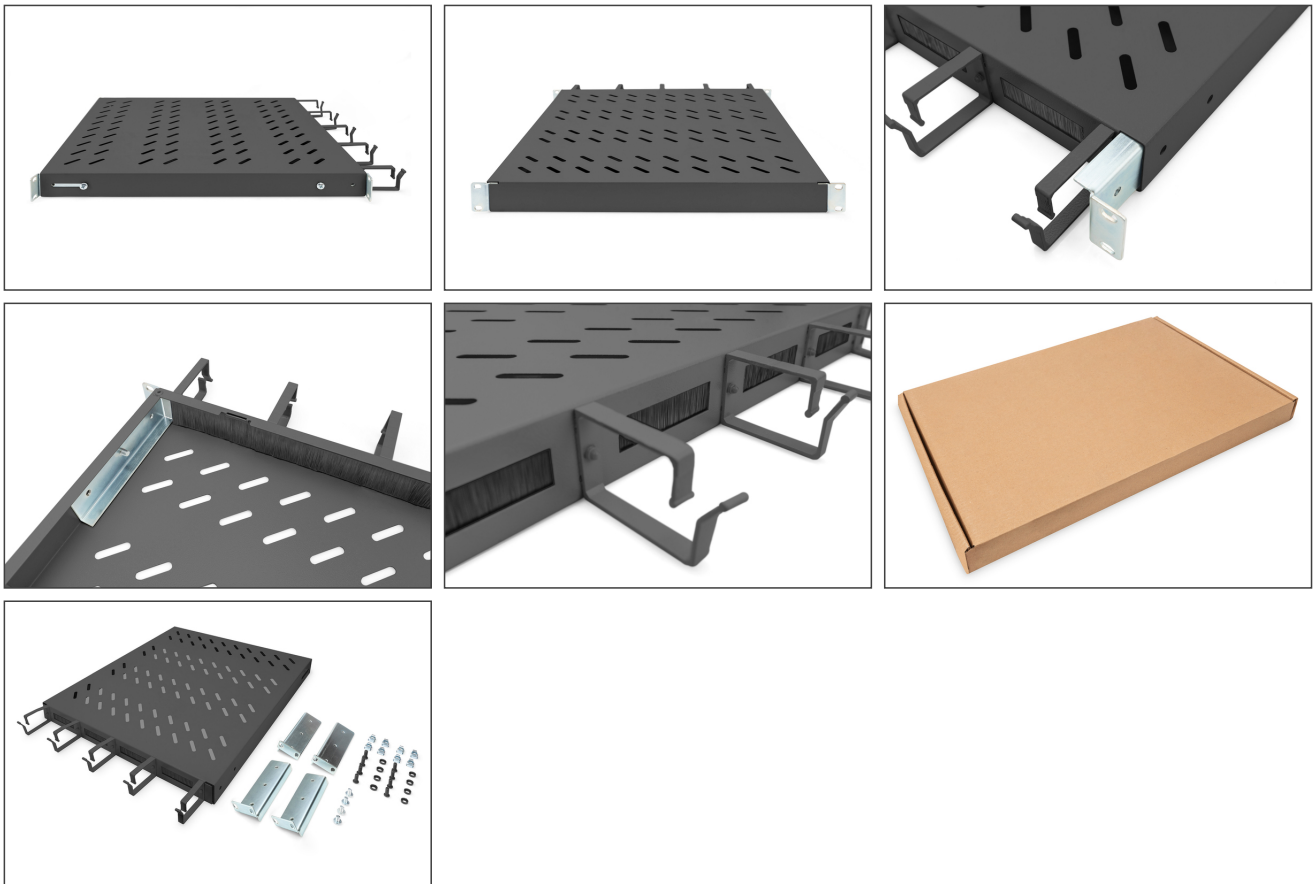

Safety notes

- Lors de l'installation et de l'utilisation des accessoires pour armoires réseau, respectez les consignes de sécurité du fabricant ou du système d'armoire dans lequel vous souhaitez utiliser l'accessoire.

EU responsible person

EU based economic operator ensuring the product complies with the required regulations.

ASSMANN Electronic GmbH
Auf dem Schüffel 3
Lüdenscheid, Germany
<https://www.assmann.com>
info@assmann.com