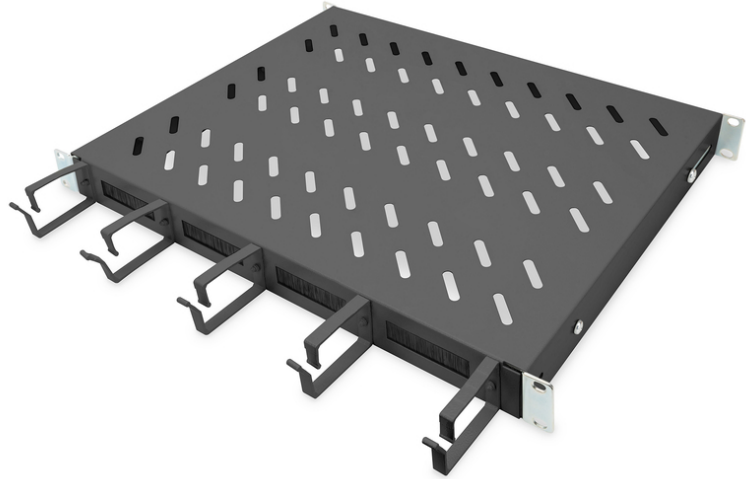

DIGITUS Kablo hatlı raf

DN-97681

EAN 4016032483489

600 mm derinlikte kabinler için 1U sabit raf Dahil olanlar: kablo düzenleme kutusu, siyah

Rafların sabit kurulumu, dört 483 mm (19") profil rayına 483 mm (19") ağınlığı ya da sunucu dolabınızı kolayca kurmanızı sağlar. 120kg'ye kadar taşıma kapasitesi olan sağlam, delikli levha sayesinde 483 mm (19") olmayan monte edilebilir parçalar için ideal kanatlardır. Birleşik, öne monteli kablo düzenleme halkaları kombinasyonu çok çeşitli uygulama senaryoları için optimize edilmiş bir kablo yönetim konsepti sağlar.

- Dört 483 mm (19") profil rayına sabit kurulum için
- Sağlam, delikli levha

- Kablo geçişi: 17 x 65 mm
- Kablo kılavuz braketleri 67 mm
- Birimler: 1
- Montaj tipi: Sabitlenmiş montaj
- Renk: siyah, RAL 9005
- Yük kapasitesi: 120 kg
- İnç biçim katsayısı (IEC 60297): 482,6 mm (19 inç)
- Uygun kabin derinliği: 600 mm