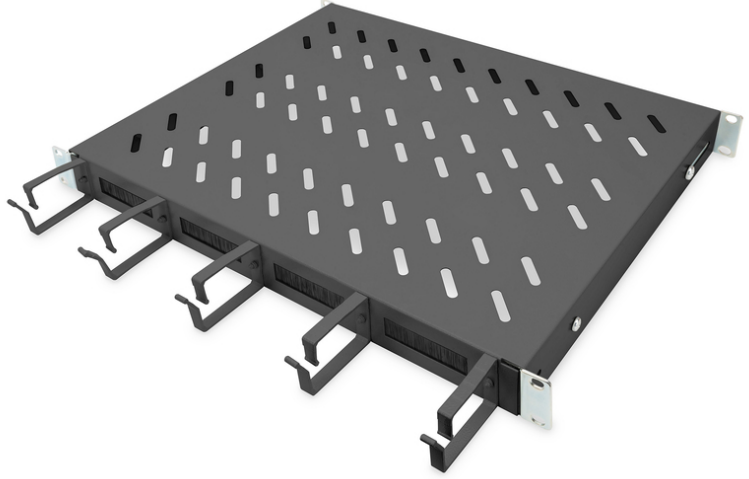

DIGITUS Kablo hatlı raf

DN-97681

EAN 4016032483489

600 mm derinlikte kabinler için 1U sabit raf Dahil olanlar: kablo düzenleme kutusu, siyah

Rafların sabit kurulumu, dört 483 mm (19") profil rayına 483 mm (19") ağınlığı ya da sunucu dolabınızı kolayca kurmanızı sağlar. 120kg'ye kadar taşıma kapasitesi olan sağlam, delikli levha sayesinde 483 mm (19") olmayan monte edilebilir parçalar için ideal kanatlardır. Birleşik, öne monteli kablo düzenleme halkaları kombinasyonu çok çeşitli uygulama senaryoları için optimize edilmiş bir kablo yönetim konsepti sağlar.

- Dört 483 mm (19") profil rayına sabit kurulum için
- Sağlam, delikli levha

- Kablo geçişi: 17 x 65 mm
- Kablo kılavuz braketleri 67 mm
- Birimler: 1
- Montaj tipi: Sabitlenmiş montaj
- Renk: siyah, RAL 9005
- Yük kapasitesi: 120 kg
- İnce biçim katsayısı (IEC 60297): 482,6 mm (19 inç)
- Uygun kabin derinliği: 600 mm