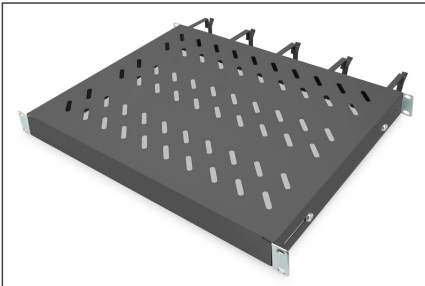

More images: