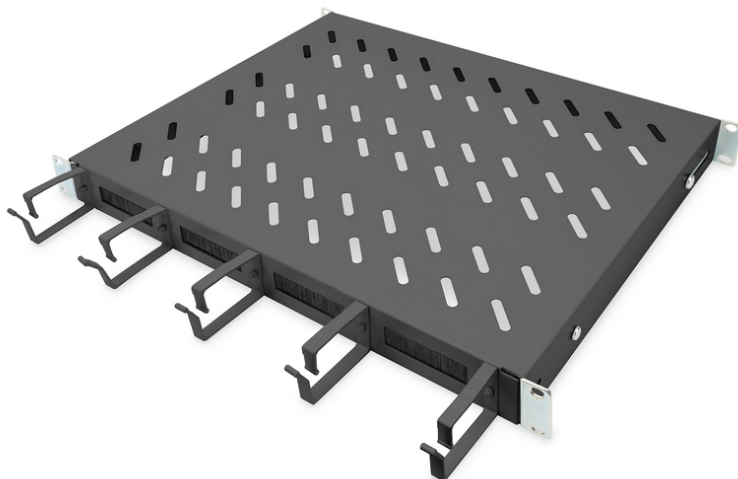

DIGITUS Hylla med kabelhållare

DN-97681
EAN 4016032483489

1HE hylla fast montering för 600 mm djupa skåp Inkl. kabelhantering, svart

Hyllplanen för fast montering är enkla att installera på de fyra 483 mm (19")-profilskenorna i ditt 483 mm (19") nätverks- eller serverskåp. Tack vare den stabila, perforerade plåten som tål belastning upp till 120 kg utgör de en optimal bäryta för komponenter som inte är kompatibla med 483 mm (19")-montering. Kombinationen av integrerade kabelhållare och kabelöppningar framtill skapar bästa förutsättningar för optimal kabelhantering för olika användningssituationer.

- För fast montering i de fyra 483 mm (19")-profilskenorna
- Stabil, perforerad plåt

- Kabelgenomföring: 17 x 65 mm
- Kabelföringsbygel: 67 mm
- Belastningskapacitet: 120 kg
- Enheter: 1
- Färg: svart, RAL 9005
- Typ av montering: Fast montering
- Lämpligt skåpdjup: 600 mm
- Tum formfaktor (IEC 60297): 482,6 mm (19")