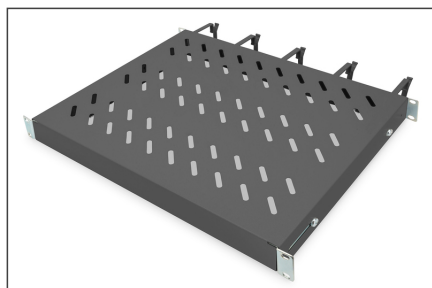

More images: