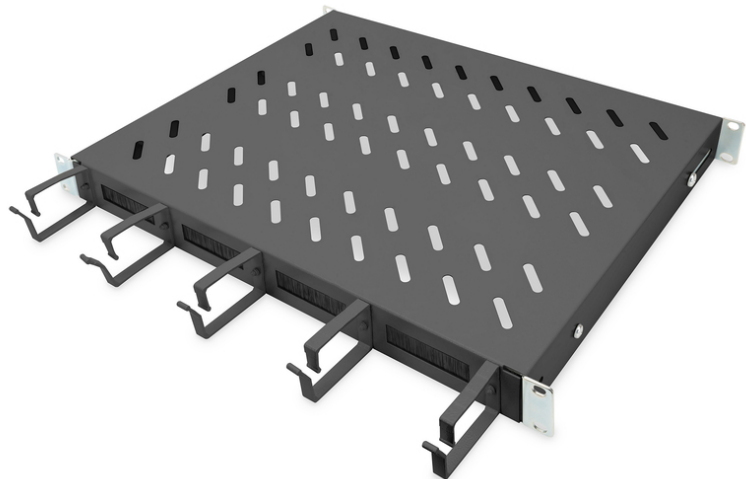

# DIGITUS Legplank met kabelgeleiding

DN-97681  
EAN 4016032483489

### 1HE legplank vaste inbouw voor 600 mm diepe kasten incl. kabelmanagement, zwart

Aan de legplanken voor vaste inbouw zijn de vier 483 mm (19")-profielrails van uw 483 mm (19") netwerk- of serverkast eenvoudig te installeren. Door de stevige geperforeerde staalplaat met een draagvermogen tot 120 kg, zijn dit optimale draagvlakken voor componenten die niet in 483 mm (19") kunnen worden ingebouwd. Door de combinatie van geïntegreerde kabelgeleidingsbeugels aan de voorzijde en kabeldoorlaten kunt u een optimaal concept creëren voor uw kabelmanagement bij de meest uiteenlopende toepassingen.

- voor vaste inbouw aan de vier 483 mm (19") profielrails

- stabiel, geperforeerd staalplaat
- Kabeldoorvoer: 17 x 65 mm
- Kabelgeleidingsbeugel: 67 mm
- Belastingcapaciteit: 120 kg
- Eenheden: 1
- Kleur: zwart, RAL 9005
- Montagetype: Vaste montage
- Geschikte kastdiepte: 600 mm
- Inch vormfactor (IEC 60297): 482,6 mm (19")