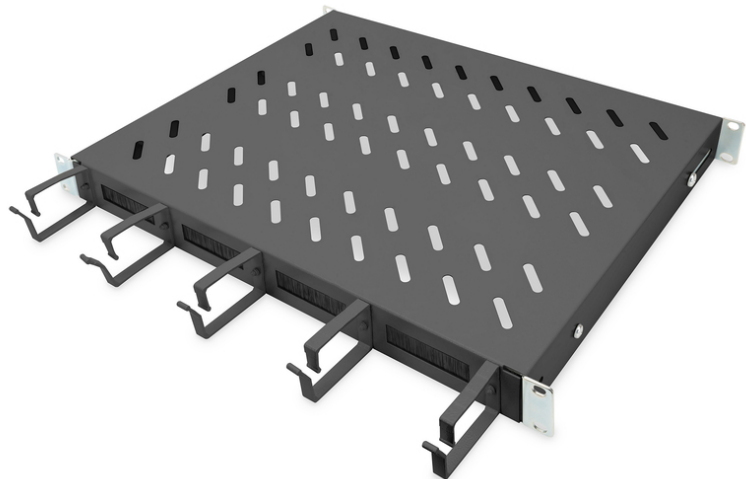

DIGITUS Legplank met kabelgeleiding

DN-97681
EAN 4016032483489

1HE legplank vaste inbouw voor 600 mm diepe kasten incl. kabelmanagement, zwart

Aan de legplanken voor vaste inbouw zijn de vier 483 mm (19")-profielrails van uw 483 mm (19") netwerk- of serverkast eenvoudig te installeren. Door de stevige geperforeerde staalplaat met een draagvermogen tot 120 kg, zijn dit optimale draagvlakken voor componenten die niet in 483 mm (19") kunnen worden ingebouwd. Door de combinatie van geïntegreerde kabelgeleidingsbeugels aan de voorzijde en kabeldoorlaten kunt u een optimaal concept creëren voor uw kabelmanagement bij de meest uiteenlopende toepassingen.

- voor vaste inbouw aan de vier 483 mm (19") profielrails

- stabiel, geperforeerd staalplaat
- Kabeldoorvoer: 17 x 65 mm
- Kabelgeleidingsbeugel: 67 mm
- Belastingcapaciteit: 120 kg
- Eenheden: 1
- Kleur: zwart, RAL 9005
- Montagetype: Vaste montage
- Geschikte kastdiepte: 600 mm
- Inch vormfactor (IEC 60297): 482,6 mm (19")

Package contents

- 1 x legplank
- 1 x bevestigingsmateriaal

| Logistics | | | | | | |
|------------------------------|--------------|-------------|------------|------------|-------------|-----------------|
| | Number (pcs) | Weight (kg) | Depth (cm) | Width (cm) | Height (cm) | cm ³ |
| Packaging Unit Carton | 11 | 30.92 | 59.50 | 50.00 | 51.50 | 153,212.00 |
| Packaging Unit Inside | 1 | 2.81 | 47.00 | 45.50 | 5.00 | 10,692.50 |
| Packaging Unit Single | 1 | 2.81 | 47.00 | 45.50 | 5.00 | 10,692.50 |
| Net single without Packaging | 1 | 2.45 | 41.00 | 44.50 | 4.50 | 0.00 |