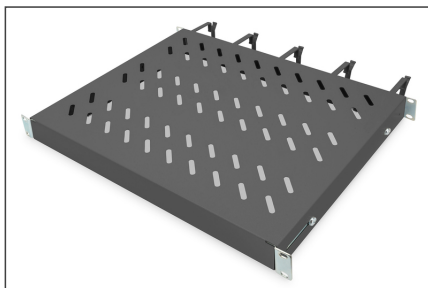

More images: