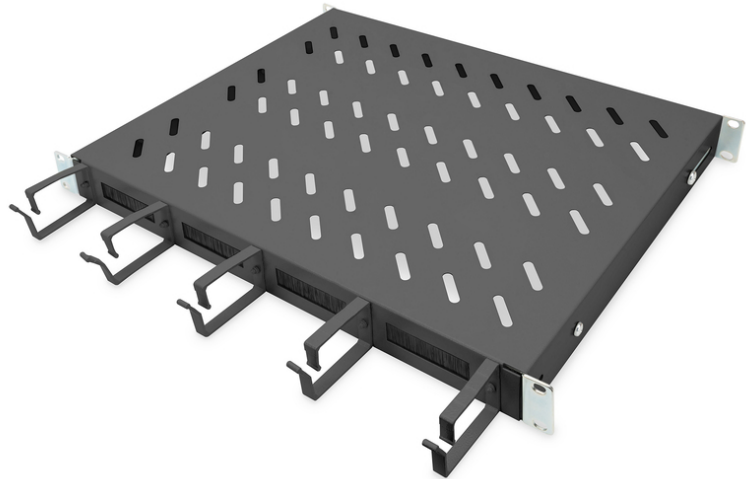

DIGITUS Mensola per gestione cavi

DN-97681
EAN 4016032483489

Mensola 1U installazione fissa per armadi con profondità 600 mm incl. gestione cavi, colore nero

Le mensole per l'installazione fissa possono essere facilmente installate sulle quattro guide profilate da 483 mm (19") del vostro armadio di rete o server da 483 mm (19"). Grazie alla piastra stabile e perforata con una capacità di carico fino a 120 kg, sono la superficie di appoggio ottimale per i componenti di 483 mm che non possono essere installati (19"). La combinazione con staffe e passaggi integrati per il passaggio dei cavi nella parte anteriore consente un sistema di gestione dei cavi ottimizzato per una vasta gamma di scenari di applicazione.

- Per l'installazione fissa su quattro rotaie da 483 mm (19")

- Lamiera perforata, stabile
- Passacavo: 17 x 65 mm
- Staffa passacavo: 67 mm
- Capacità di carico: 120 kg
- Colore: nero, RAL 9005
- Tipo di installazione: Installazione fissa
- Unità: 1
- Fattore di forma in pollici (IEC 60297): 482,6 mm (19")
- Profondità armadio adatta: 600 mm

Package contents

- 1 x mensola
- 1 x materiale di fissaggio

Logistics						
	Number (pcs)	Weight (kg)	Depth (cm)	Width (cm)	Height (cm)	cm ³
Packaging Unit Carton	11	30.92	59.50	50.00	51.50	153,212.00
Packaging Unit Inside	1	2.81	47.00	45.50	5.00	10,692.50
Packaging Unit Single	1	2.81	47.00	45.50	5.00	10,692.50
Net single without Packaging	1	2.45	41.00	44.50	4.50	0.00