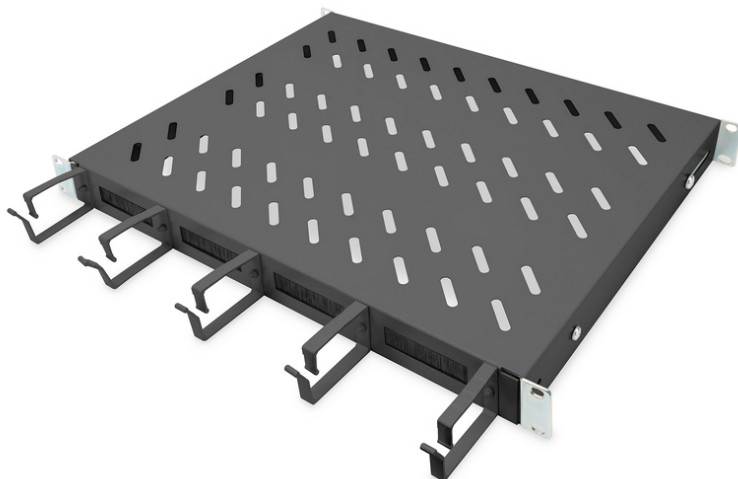

DIGITUS Mensola per gestione cavi

DN-97681
EAN 4016032483489

Mensola 1U installazione fissa per armadi con profondità 600 mm incl. gestione cavi, colore nero

Le mensole per l'installazione fissa possono essere facilmente installate sulle quattro guide profilate da 483 mm (19") del vostro armadio di rete o server da 483 mm (19"). Grazie alla piastra stabile e perforata con una capacità di carico fino a 120 kg, sono la superficie di appoggio ottimale per i componenti di 483 mm che non possono essere installati (19"). La combinazione con staffe e passaggi integrati per il passaggio dei cavi nella parte anteriore consente un sistema di gestione dei cavi ottimizzato per una vasta gamma di scenari di applicazione.

- Per l'installazione fissa su quattro rotaie da 483 mm (19")

- Lamiera perforata, stabile
- Passacavo: 17 x 65 mm
- Staffa passacavo: 67 mm
- Capacità di carico: 120 kg
- Colore: nero, RAL 9005
- Tipo di installazione: Installazione fissa
- Unità: 1
- Fattore di forma in pollici (IEC 60297): 482,6 mm (19")
- Profondità armadio adatta: 600 mm

Package contents

- 1 x mensola
- 1 x materiale di fissaggio

Logistics

	Number (pcs)	Weight (kg)	Depth (cm)	Width (cm)	Height (cm)	cm ³
Packaging Unit Carton	11	30.92	59.50	50.00	51.50	153,212.00
Packaging Unit Inside	1	2.81	47.00	45.50	5.00	10,692.50
Packaging Unit Single	1	2.81	47.00	45.50	5.00	10,692.50
Net single without Packaging	1	2.45	41.00	44.50	4.50	0.00