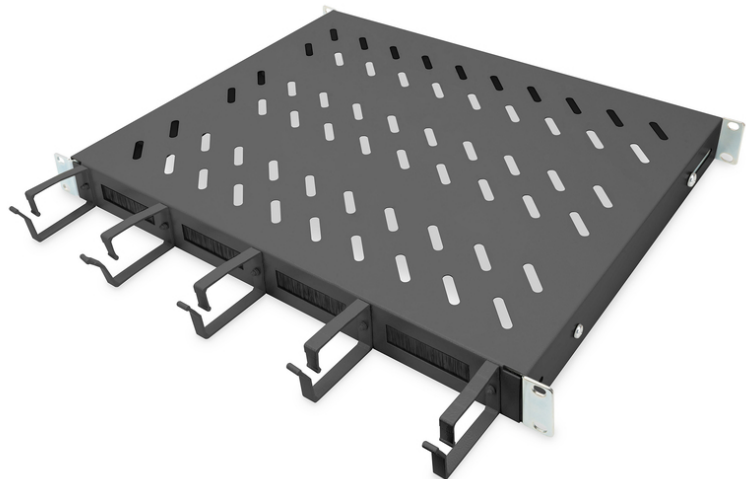

DIGITUS Tablette avec passage de câbles

DN-97681
EAN 4016032483489

Tablette 1U à montage fixe pour armoires de 600 mm de profondeur Gestion des câbles incl., noir

Les étagères fixes s'installent facilement sur les quatre rails profilés de 483 mm (19") de votre armoire réseau ou de serveur de 483 mm (19"). Grâce à la tôle perforée stable avec une capacité de charge allant jusqu'à 120 kg, elles constituent la surface de support optimale pour les composants non encastrables de 483 mm (19"). La combinaison étrier guide-câbles et passages de câbles intégrés à la face avant permet d'optimiser la gestion des câbles dans les situations les plus diverses.

- Pour fixation sur les quatre rails profilés de 483 mm (19 po)
- Tôle perforée stable

- Passage de câbles : 17 x 65 mm
- Étrier guide-câbles : 67 mm
- Capacité de charge: 120 kg
- Couleur: noir, RAL 9005
- Type de montage: Montage fixe
- Unités: 1
- Convient aux profondeurs d'armoire de: 600 mm
- Facteur de forme en pouces (IEC 60297): 482,6 mm (19")