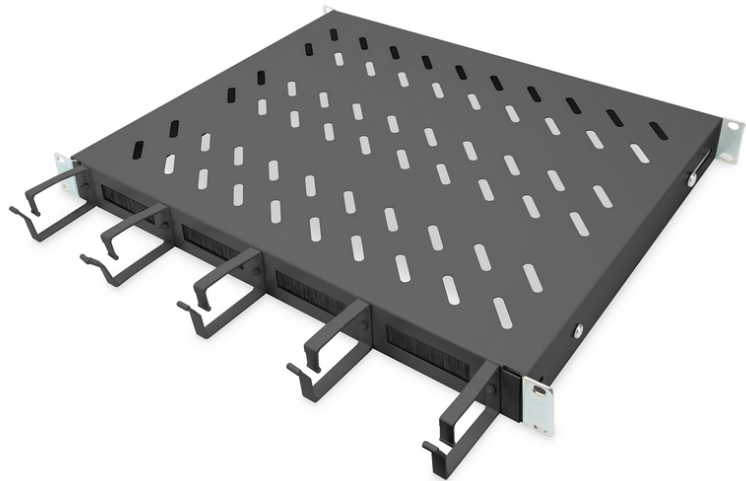

DIGITUS Estante con guía pasacables

DN-97681
EAN 4016032483489

Estante de 1UA para la instalación fija en armarios con una profundidad de 600 mm incl. gestión de cables, negro

Los estantes para la instalación fija se pueden instalar fácilmente en los cuatro perfiles de 483 mm (19») de su armario de red o de servidores de 483 mm (19»). Gracias a la estable chapa perforada con una capacidad de carga de hasta 120 kg representan la superficie de soporte óptima para componentes no empotrables en 483 mm (19»). La combinación con arcos de conducción de cables y conductos de cables frontales integrados permiten realizar un concepto de gestión de cables optimizado en los escenarios de aplicación más diversos.

- para la instalación fija en los cuatro carriles de perfil de 483 mm (19")

- Chapa perforada estable
- Paso de cable: 17 x 65 mm
- Arco de conducción de cables 67 mm
- Capacidad de carga: 120 kg
- Color: negro, RAL 9005
- Tipo de instalación: Montaje fijo
- Unidades: 1
- Factor de forma pulgadas (IEC 60297): 482,6 mm (19")
- Profundidad armario apropiado: 600 mm