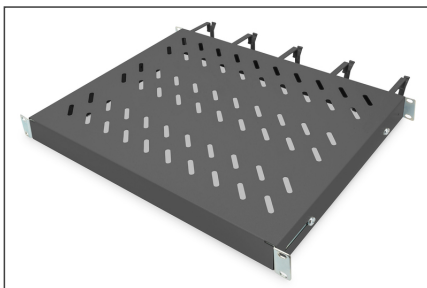

More images: