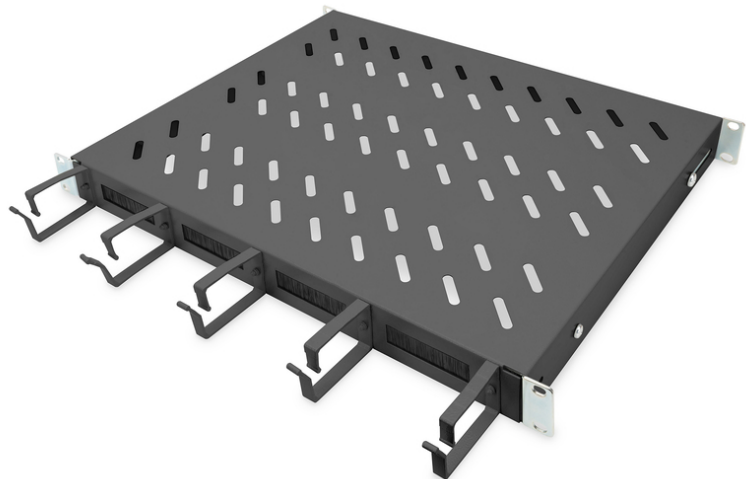

# DIGITUS Fachboden mit Kabelführung

DN-97681  
EAN 4016032483489

## 1HE Fachboden festeinbau für 600 mm tiefe Schränke inkl. Kabelmanagement, schwarz

Die Fachböden zum Festeinbau lassen sich einfach an den vier 483 mm (19")-Profilschienen Ihres 483 mm (19") Netzwerk- oder Serverschranks installieren. Durch das stabile, perforierte Lochblech mit einer Traglast von bis zu 120 kg, sind sie die optimale Tragfläche für nicht 483 mm (19") einbaufähige Komponenten. Die Kombination mit integrierten, frontseitigen Kabelführungsbügeln sowie -durchlässen ermöglicht ein optimiertes Kabelmanagement-Konzept bei verschiedensten Anwendungsszenarien.

- zum Festeinbau an den vier 483 mm (19")-Profilschienen
- stabiles, perforiertes Lochblech

- Kabeldurchlass: 17 x 65 mm
- Kabelführungsbügel: 67 mm
- Einbau Typ: Festeinbau
- Farbe: schwarz, RAL 9005
- HE: 1
- Traglast: 120 kg
- Geeignete Schranktiefe: 600 mm
- Zoll Formfaktor (IEC 60297): 482,6 mm (19")

### Lieferumfang

- 1 x Fachboden
- 1 x Befestigungsmaterial

Logistische Daten						
	Anzahl (Stück)	Gewicht (kg)	Tiefe (cm)	Breite (cm)	Höhe (cm)	cm <sup>3</sup>
Karton-VPE	11	30,92	59,50	50,00	51,50	153.212,00
Innen-VPE	1	2,81	47,00	45,50	5,00	10.692,50
Einzel-VPE	1	2,81	47,00	45,50	5,00	10.692,50
Netto einzeln ohne VP	1	2,45	41,00	44,50	4,50	0,00