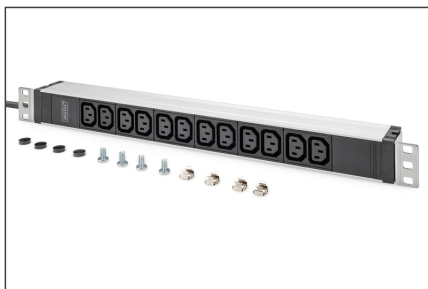

Safety notes

- Denna produkt är inte avsedd att användas oövervakad av barn eller personer under deras vårdnad!
- Förhindra högre luftfuktighet eller temperaturer än de som anges i databladet - Undvik fukt, damm eller ångor, lösningsmedel och brandfarliga gaser.
- Multipeluttag är inte avsedda för permanent användning med tunga laster!
- Multipla uttag får inte kaskadkopplas (undvik att koppla ihop flera multipla uttag).
- Den maximala anslutna belastningen får inte överskridas.
- Defekta multipeluttag måste omedelbart tas ur drift och kasseras på ett miljövänligt sätt.
- Vid fel ska du ta produkten ur drift och kontakta en behörig elektriker.
- Öppna inte produkten.
- Koppla bort produkten från strömförsörjningen före rengöring. Använd inga aggressiva eller slipande rengöringsmedel för rengöring.
- Om vätskor tränger in kan det leda till kortslutning.

EU responsible person

EU based economic operator ensuring the product complies with the required regulations.

ASSMANN Electronic GmbH
Auf dem Schüffel 3
Lüdenscheid, Germany
<https://www.assmann.com>
info@assmann.com