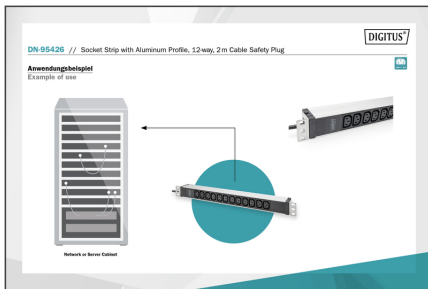

Safety notes

- Denna produkt är inte avsedd att användas oövervakad av barn eller personer under deras vårdnad!
- Förhindra högre luftfuktighet eller temperaturer än de som anges i databladet - Undvik fukt, damm eller ångor, lösningsmedel och brandfarliga gaser.
- Multipeluttag är inte avsedda för permanent användning med tunga laster!
- Multipla uttag får inte kaskadkopplas (undvik att koppla ihop flera multipla uttag).
- Den maximala anslutna belastningen får inte överskridas.
- Defekta multipeluttag måste omedelbart tas ur drift och kasseras på ett miljövänligt sätt.
- Vid fel ska du ta produkten ur drift och kontakta en behörig elektriker.
- Öppna inte produkten.
- Koppla bort produkten från strömförsörjningen före rengöring. Använd inga aggressiva eller slipande rengöringsmedel för rengöring.
- Om vätskor tränger in kan det leda till kortslutning.

EU responsible person

EU based economic operator ensuring the product complies with the required regulations.

ASSMANN Electronic GmbH
Auf dem Schüffel 3
Lüdenscheid, Germany
<https://www.assmann.com>
info@assmann.com