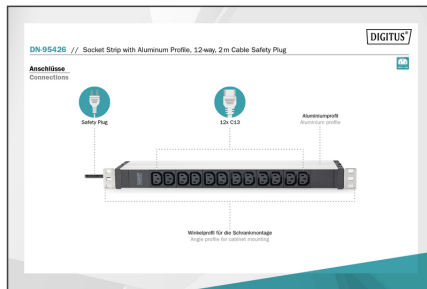

Safety notes

- Denna produkt är inte avsedd att användas oövervakad av barn eller personer under deras vårdnad!
- Förhindra högre luftfuktighet eller temperaturer än de som anges i databladet - Undvik fukt, damm eller ångor, lösningsmedel och brandfarliga gaser.
- Multipeluttag är inte avsedda för permanent användning med tunga laster!
- Multipla uttag får inte kaskadkopplas (undvik att koppla ihop flera multipla uttag).
- Den maximala anslutna belastningen får inte överskridas.
- Defekta multipeluttag måste omedelbart tas ur drift och kasseras på ett miljövänligt sätt.
- Vid fel ska du ta produkten ur drift och kontakta en behörig elektriker.
- Öppna inte produkten.
- Koppla bort produkten från strömförsörjningen före rengöring. Använd inga aggressiva eller slipande rengöringsmedel för rengöring.
- Om vätskor tränger in kan det leda till kortslutning.

EU responsible person

EU based economic operator ensuring the product complies with the required regulations.

ASSMANN Electronic GmbH
Auf dem Schüffel 3
Lüdenscheid, Germany
<https://www.assmann.com>
info@assmann.com