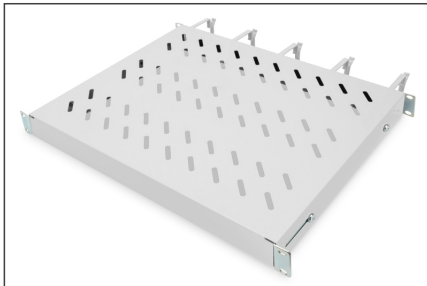

More images: