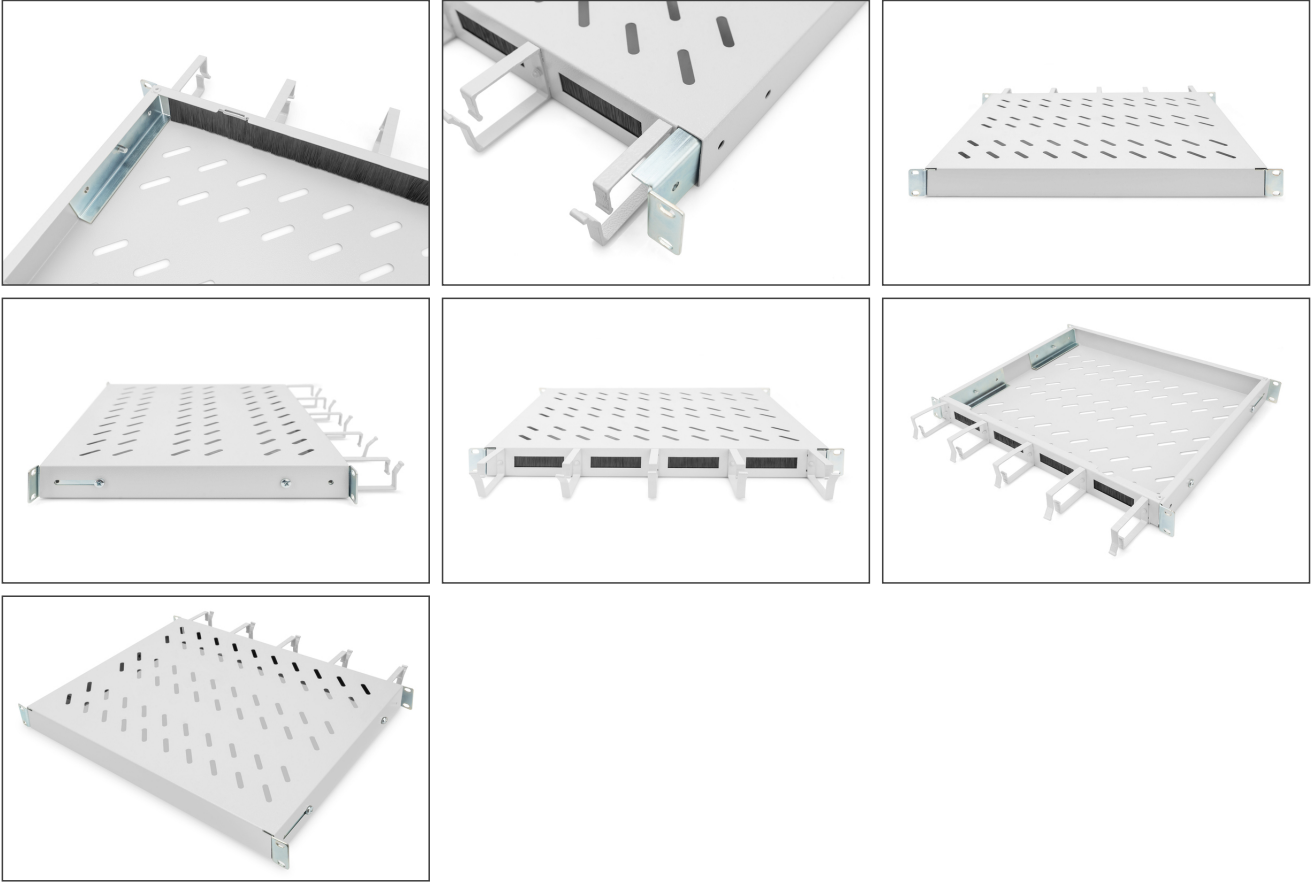

Safety notes

- Ağ muhafazaları için aksesuar ürününü kurarken ve kullanırken, üreticinin veya aksesuarı kullanmak istediğiniz muhafaza sisteminin ilgili güvenlik talimatlarını dikkate alın.

EU responsible person

EU based economic operator ensuring the product complies with the required regulations.

ASSMANN Electronic GmbH
Auf dem Schüffel 3
Lüdenscheid, Germany
<https://www.assmann.com>
info@assmann.com