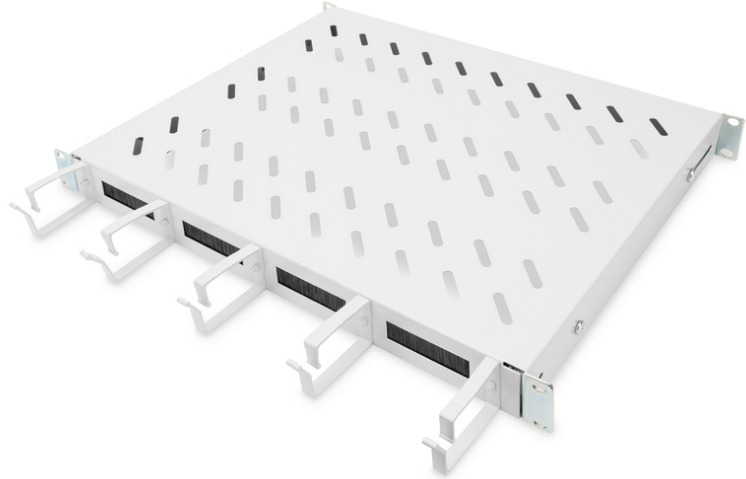

DIGITUS Kablo hatlı raf

DN-97680

EAN 4016032483465

600 mm derinlikte kabinler için 1U sabit raf Dahil olanlar: kablo düzenleme kutusu, gri

Rafların sabit kurulumu, dört 483 mm (19") profil rayına 483 mm (19") ağınlığı ya da sunucu dolabınızı kolayca kurmanızı sağlar. 120kg'ye kadar taşıma kapasitesi olan sağlam, delikli levha sayesinde 483 mm (19") olmayan monte edilebilir parçalar için ideal kanatlardır. Birleşik, öne monteli kablo düzenleme halkaları kombinasyonu çok çeşitli uygulama senaryoları için optimize edilmiş bir kablo yönetim konsepti sağlar.

- Dört 483 mm (19") profil rayına sabit kurulum için
- Sağlam, delikli levha
- Kablo geçişi: 17 x 65 mm

- Kablo kılavuz braketleri 67 mm

Attributes

- Birimler: 1
- Montaj tipi: Sabitlenmiş montaj
- Renk: açık gri, RAL 7035
- Yük kapasitesi: 120 kg
- İnc biçim katsayısı (IEC 60297): 482,6 mm (19 inç)
- Uygun kabin derinliği: 600 mm