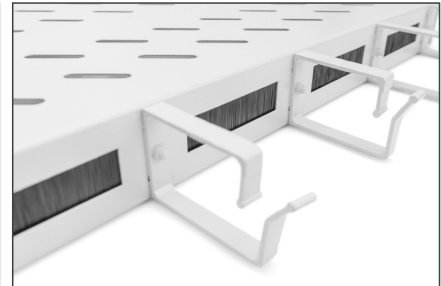

More images: