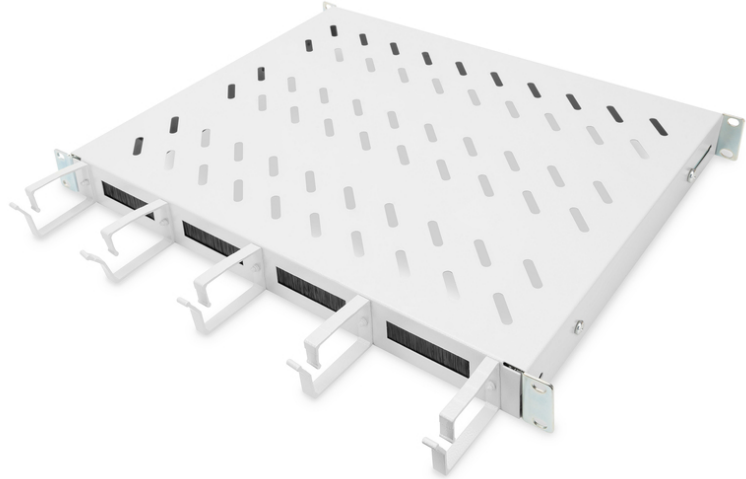

DIGITUS Kablo hatlı raf

DN-97680

EAN 4016032483465

600 mm derinlikte kabinler için 1U sabit raf Dahil olanlar: kablo düzenleme kutusu, gri

Rafların sabit kurulumu, dört 483 mm (19") profil rayına 483 mm (19") ağınlığı ya da sunucu dolabınızı kolayca kurmanızı sağlar. 120kg'ye kadar taşıma kapasitesi olan sağlam, delikli levha sayesinde 483 mm (19") olmayan monte edilebilir parçalar için ideal kanatlardır. Birleşik, öne monteli kablo düzenleme halkaları kombinasyonu çok çeşitli uygulama senaryoları için optimize edilmiş bir kablo yönetim konsepti sağlar.

- Dört 483 mm (19") profil rayına sabit kurulum için
- Sağlam, delikli levha

- Kablo geçişi: 17 x 65 mm
- Kablo kılavuz braketleri 67 mm
- Birimler: 1
- Montaj tipi: Sabitlenmiş montaj
- Renk: açık gri, RAL 7035
- Yük kapasitesi: 120 kg
- İnç biçim katsayısı (IEC 60297): 482,6 mm (19 inç)
- Uygun kabin derinliği: 600 mm