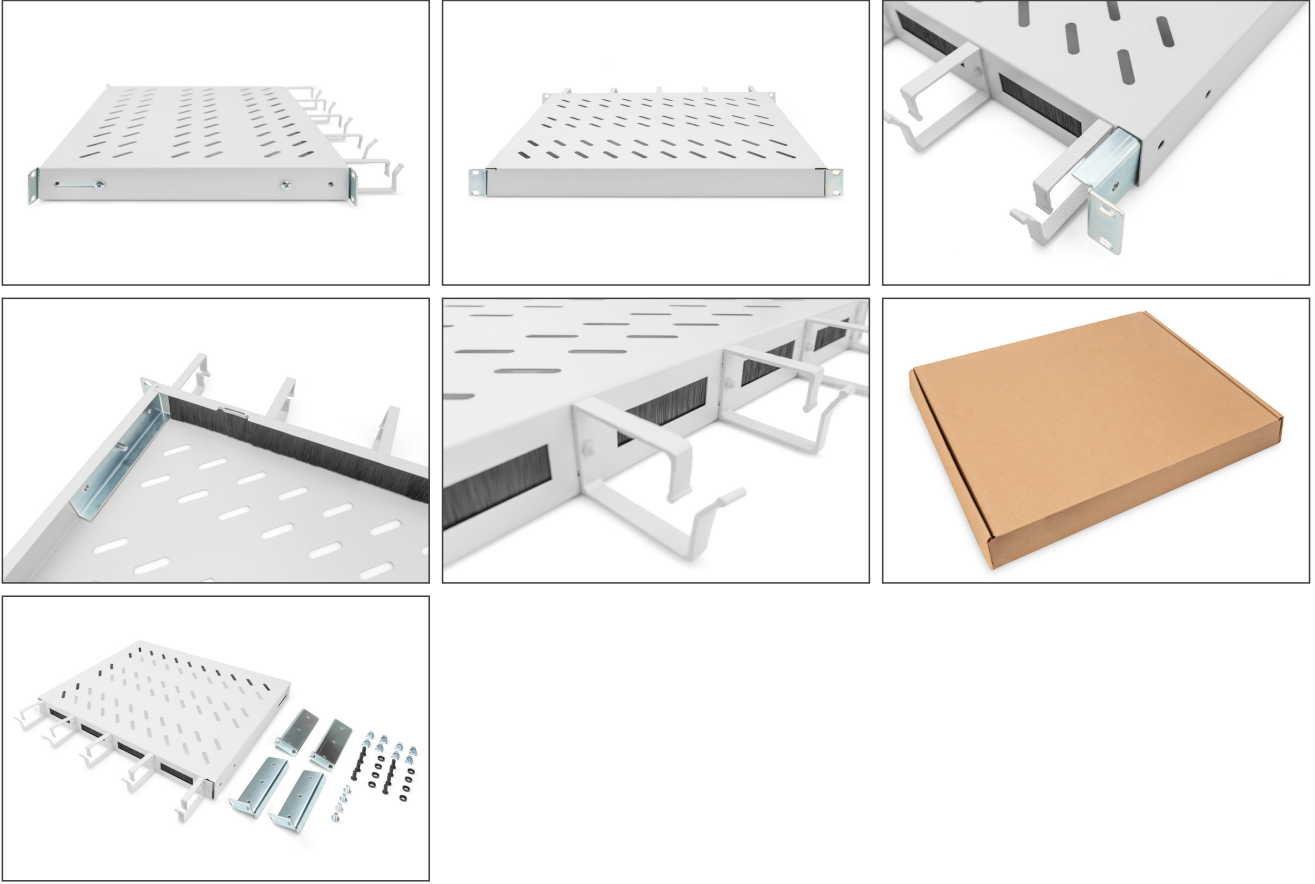

Safety notes

- Ağ muhafazaları için aksesuar ürününü kurarken ve kullanırken, üreticinin veya aksesuarı kullanmak istediğiniz muhafaza sisteminin ilgili güvenlik talimatlarını dikkate alın.

EU responsible person

EU based economic operator ensuring the product complies with the required regulations.

ASSMANN Electronic GmbH
Auf dem Schüffel 3
Lüdenscheid, Germany
<https://www.assmann.com>
info@assmann.com