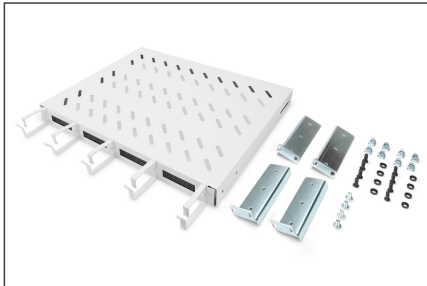

More images: