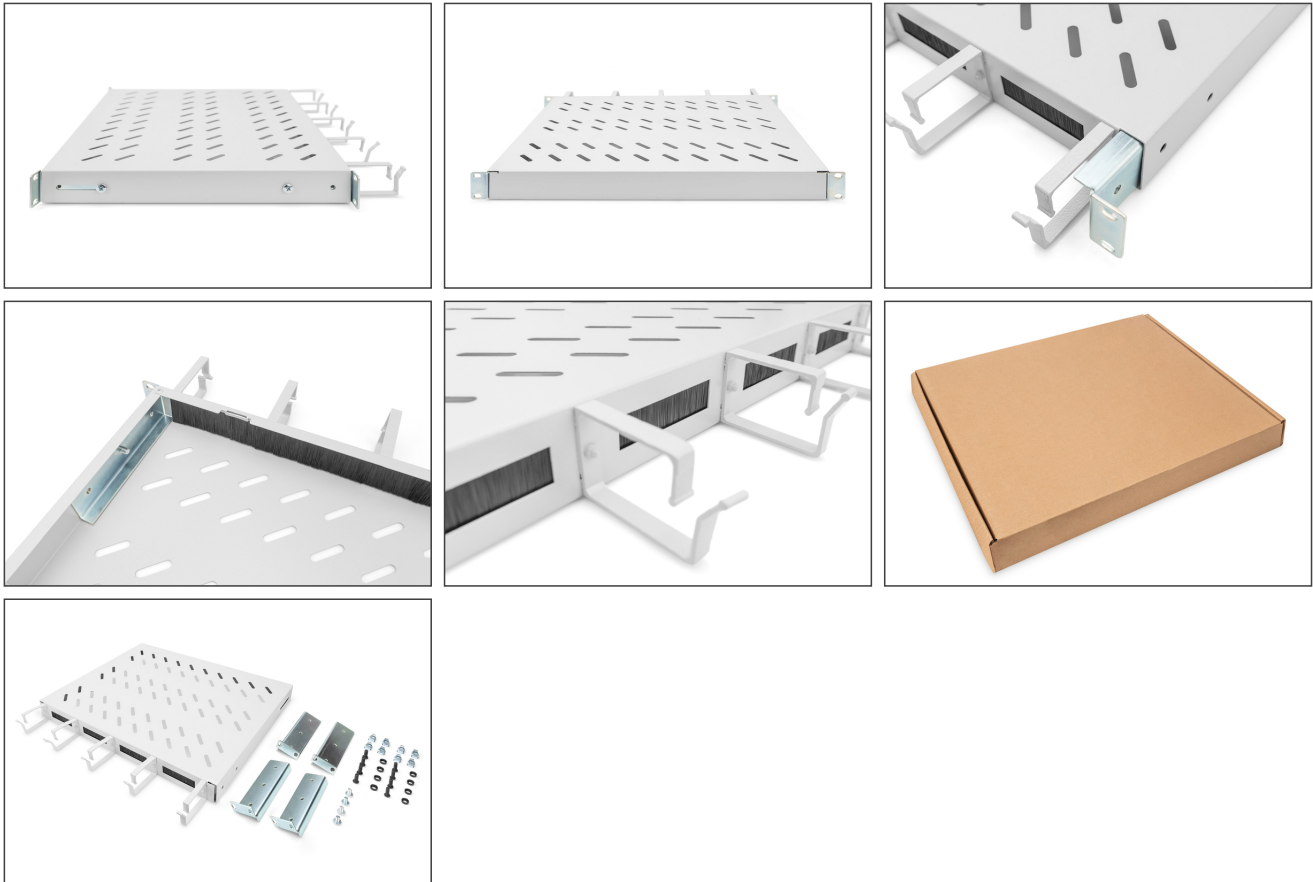

Safety notes

- Neem bij de installatie en het gebruik van het accessoireproduct voor netwerkbehuizingen de respectieve veiligheidsinstructies in acht van de fabrikant of het behuizingssysteem waarin u het accessoire wilt gebruiken.

EU responsible person

EU based economic operator ensuring the product complies with the required regulations.

ASSMANN Electronic GmbH
Auf dem Schüffel 3
Lüdenscheid, Germany
<https://www.assmann.com>
info@assmann.com