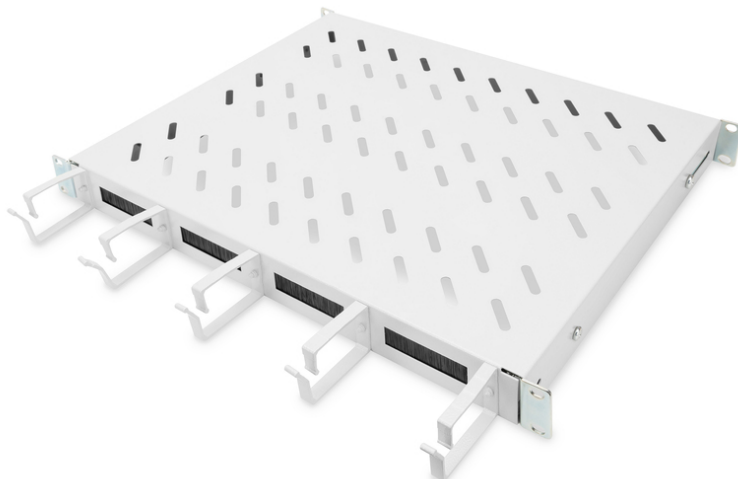

# DIGITUS Legplank met kabelgeleiding

DN-97680  
EAN 4016032483465

## 1HE legplank vaste inbouw voor 600 mm diepe kasten incl. kabelmanagement, grijs

Aan de legplanken voor vaste inbouw zijn de vier 483 mm (19")-profielrails van uw 483 mm (19") netwerk- of serverkast eenvoudig te installeren. Door de stevige geperforeerde staalplaat met een draagvermogen tot 120 kg, zijn dit optimale draagvlakken voor componenten die niet in 483 mm (19") kunnen worden ingebouwd. Door de combinatie van geïntegreerde kabelgeleidingsbeugels aan de voorzijde en kabeldoorlaten kunt u een optimaal concept creëren voor uw kabelmanagement bij de meest uiteenlopende toepassingen.

- voor vaste inbouw aan de vier 483 mm (19") profielrails

- stabiel, geperforeerd staalplaat
- Kabeldoorvoer: 17 x 65 mm
- Kabelgeleidingsbeugel: 67 mm
- Belastingcapaciteit: 120 kg
- Eenheden: 1
- Kleur: lichtgrijs, RAL 7035
- Montagetype: Vaste montage
- Geschikte kastdiepte: 600 mm
- Inch vormfactor (IEC 60297): 482,6 mm (19")