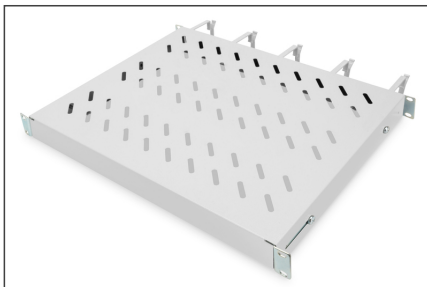

More images: