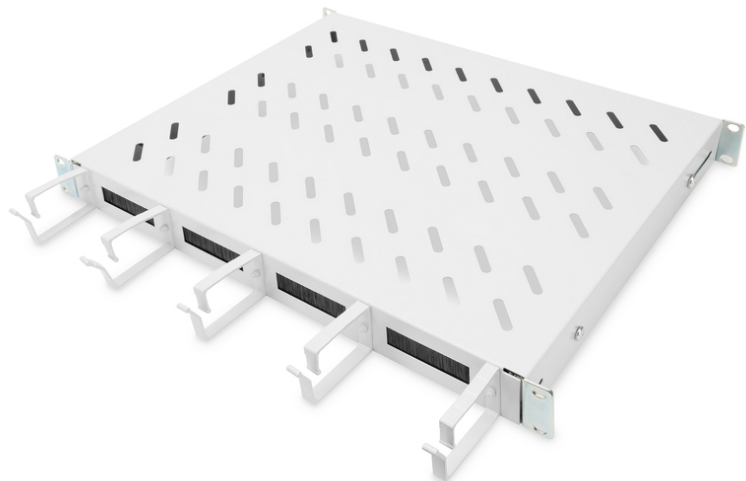

DIGITUS Legplank met kabelgeleiding

DN-97680
EAN 4016032483465

1HE legplank vaste inbouw voor 600 mm diepe kasten incl. kabelmanagement, grijs

Aan de legplanken voor vaste inbouw zijn de vier 483 mm (19")-profielrails van uw 483 mm (19") netwerk- of serverkast eenvoudig te installeren. Door de stevige geperforeerde staalplaat met een draagvermogen tot 120 kg, zijn dit optimale draagvlakken voor componenten die niet in 483 mm (19") kunnen worden ingebouwd. Door de combinatie van geïntegreerde kabelgeleidingsbeugels aan de voorzijde en kabeldoorlaten kunt u een optimaal concept creëren voor uw kabelmanagement bij de meest uiteenlopende toepassingen.

- voor vaste inbouw aan de vier 483 mm (19") profielrails
- stabiel, geperforeerd staalplaat

- Kabeldoorvoer: 17 x 65 mm
- Kabelgeleidingsbeugel: 67 mm

Attributes

- Belastingcapaciteit: 120 kg
- Eenheden: 1
- Kleur: lichtgrijs, RAL 7035
- Montagetypen: Vaste montage
- Geschikte kastdiepte: 600 mm
- Inch vormfactor (IEC 60297): 482,6 mm (19")

Package contents

- 1 x legplank
- 1 x bevestigingsmateriaal

Logistics						
	Number (pcs)	Weight (kg)	Depth (cm)	Width (cm)	Height (cm)	cm ³
Packaging Unit Carton	11	30.92	59.50	50.00	51.50	153,212.00
Packaging Unit Inside	1	2.81	47.00	45.50	5.00	10,692.50
Packaging Unit Single	1	2.81	47.00	45.50	5.00	10,692.50
Net single without Packaging	1	2.45	41.00	44.50	4.50	0.00