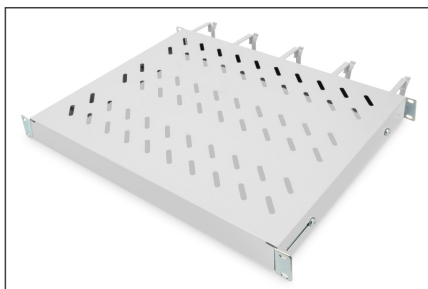

More images: