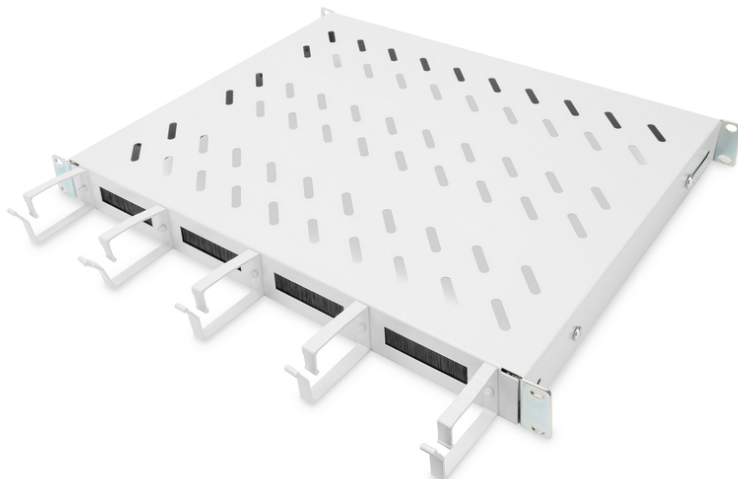

DIGITUS Mensola per gestione cavi

DN-97680
EAN 4016032483465

Mensola 1U installazione fissa per armadi con profondità 600 mm incl. gestione cavi, colore grigio

Le mensole per l'installazione fissa possono essere facilmente installate sulle quattro guide profilate da 483 mm (19") del vostro armadio di rete o server da 483 mm (19"). Grazie alla piastra stabile e perforata con una capacità di carico fino a 120 kg, sono la superficie di appoggio ottimale per i componenti di 483 mm che non possono essere installati (19"). La combinazione con staffe e passaggi integrati per il passaggio dei cavi nella parte anteriore consente un sistema di gestione dei cavi ottimizzato per una vasta gamma di scenari di applicazione.

- Per l'installazione fissa su quattro rotaie da 483 mm (19")
- Lamiera perforata, stabile

- Passacavo: 17 x 65 mm
- Staffa passacavo: 67 mm

Attributes

- Capacità di carico: 120 kg
- Colore: grigio chiaro, RAL 7035
- Tipo di installazione: Installazione fissa
- Unità: 1
- Fattore di forma in pollici (IEC 60297): 482,6 mm (19")
- Profondità armadio adatta: 600 mm

Package contents

- 1 x mensola
- 1 x materiale di fissaggio

Logistics						
	Number (pcs)	Weight (kg)	Depth (cm)	Width (cm)	Height (cm)	cm³
Packaging Unit Carton	11	30.92	59.50	50.00	51.50	153,212.00
Packaging Unit Inside	1	2.81	47.00	45.50	5.00	10,692.50
Packaging Unit Single	1	2.81	47.00	45.50	5.00	10,692.50
Net single without Packaging	1	2.45	41.00	44.50	4.50	0.00