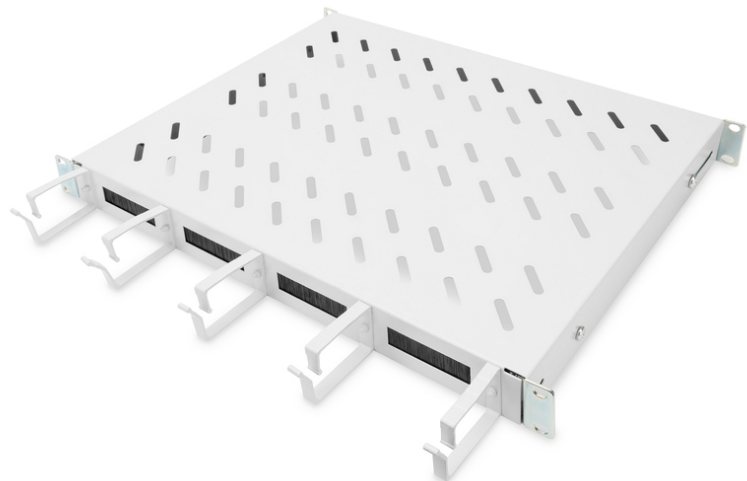

DIGITUS Mensola per gestione cavi

DN-97680
EAN 4016032483465

Mensola 1U installazione fissa per armadi con profondità 600 mm incl. gestione cavi, colore grigio

Le mensole per l'installazione fissa possono essere facilmente installate sulle quattro guide profilate da 483 mm (19") del vostro armadio di rete o server da 483 mm (19"). Grazie alla piastra stabile e perforata con una capacità di carico fino a 120 kg, sono la superficie di appoggio ottimale per i componenti di 483 mm che non possono essere installati (19"). La combinazione con staffe e passaggi integrati per il passaggio dei cavi nella parte anteriore consente un sistema di gestione dei cavi ottimizzato per una vasta gamma di scenari di applicazione.

- Per l'installazione fissa su quattro rotaie da 483 mm (19")

- Lamiera perforata, stabile
- Passacavo: 17 x 65 mm
- Staffa passacavo: 67 mm
- Capacità di carico: 120 kg
- Colore: grigio chiaro, RAL 7035
- Tipo di installazione: Installazione fissa
- Unità: 1
- Fattore di forma in pollici (IEC 60297): 482,6 mm (19")
- Profondità armadio adatta: 600 mm

Package contents

- 1 x mensola
- 1 x materiale di fissaggio

Logistics						
	Number (pcs)	Weight (kg)	Depth (cm)	Width (cm)	Height (cm)	cm ³
Packaging Unit Carton	11	30.92	59.50	50.00	51.50	153,212.00
Packaging Unit Inside	1	2.81	47.00	45.50	5.00	10,692.50
Packaging Unit Single	1	2.81	47.00	45.50	5.00	10,692.50
Net single without Packaging	1	2.45	41.00	44.50	4.50	0.00