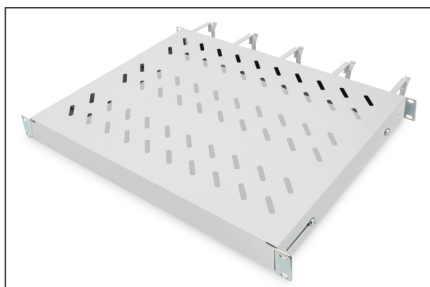

More images: