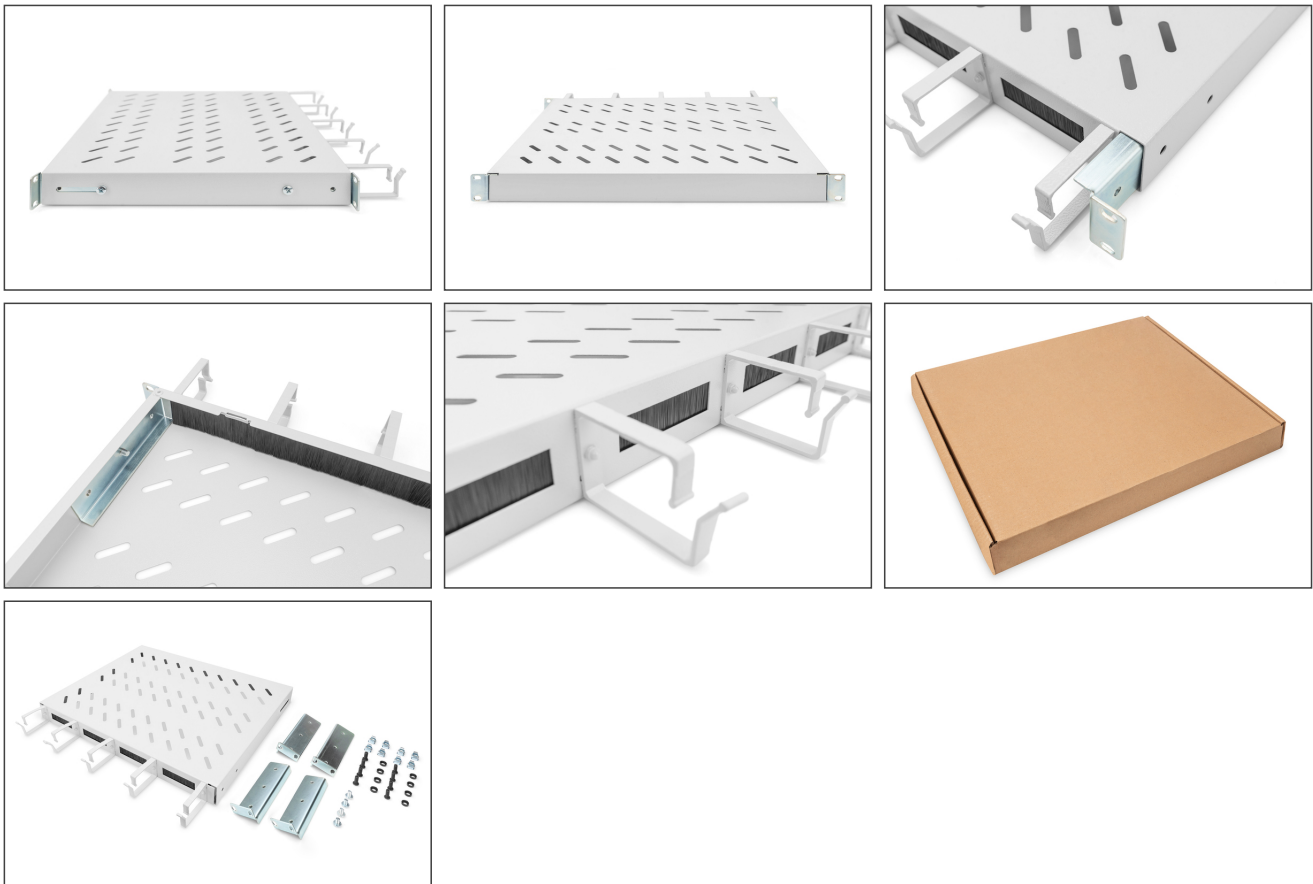

Safety notes

- Per l'installazione e l'utilizzo del prodotto accessorio per quadri di rete, osservare le rispettive istruzioni di sicurezza del produttore o del sistema di quadri in cui si desidera utilizzare l'accessorio.

EU responsible person

EU based economic operator ensuring the product complies with the required regulations.

ASSMANN Electronic GmbH
Auf dem Schüffel 3
Lüdenscheid, Germany
<https://www.assmann.com>
info@assmann.com