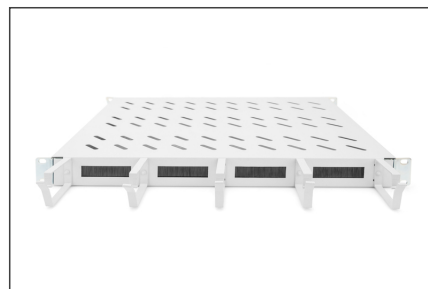

More images: