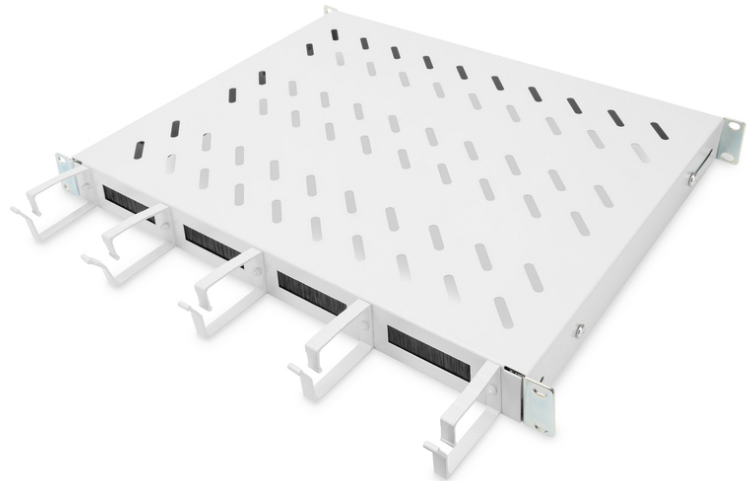

DIGITUS Tablette avec passage de câbles

DN-97680
EAN 4016032483465

Tablette 1U à montage fixe pour armoires de 600 mm de profondeur Gestion des câbles incl., gris

Les étagères fixes s'installent facilement sur les quatre rails profilés de 483 mm (19") de votre armoire réseau ou de serveur de 483 mm (19"). Grâce à la tôle perforée stable avec une capacité de charge allant jusqu'à 120 kg, elles constituent la surface de support optimale pour les composants non encastrables de 483 mm (19"). La combinaison étrier guide-câbles et passages de câbles intégrés à la face avant permet d'optimiser la gestion des câbles dans les situations les plus diverses.

- Pour fixation sur les quatre rails profilés de 483 mm (19 po)
- Tôle perforée stable
- Passage de câbles : 17 x 65 mm

- Étrier guide-câbles : 67 mm

Attributes

- Capacité de charge: 120 kg
- Couleur: gris clair, RAL 7035
- Type de montage: Montage fixe
- Unités: 1
- Convient aux profondeurs d'armoire de: 600 mm
- Facteur de forme en pouces (IEC 60297): 482,6 mm (19")