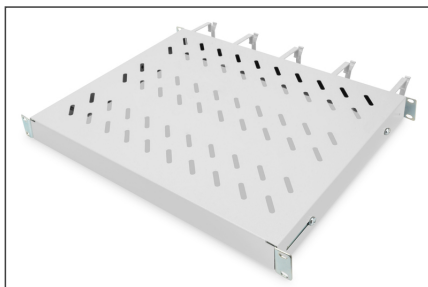

More images: