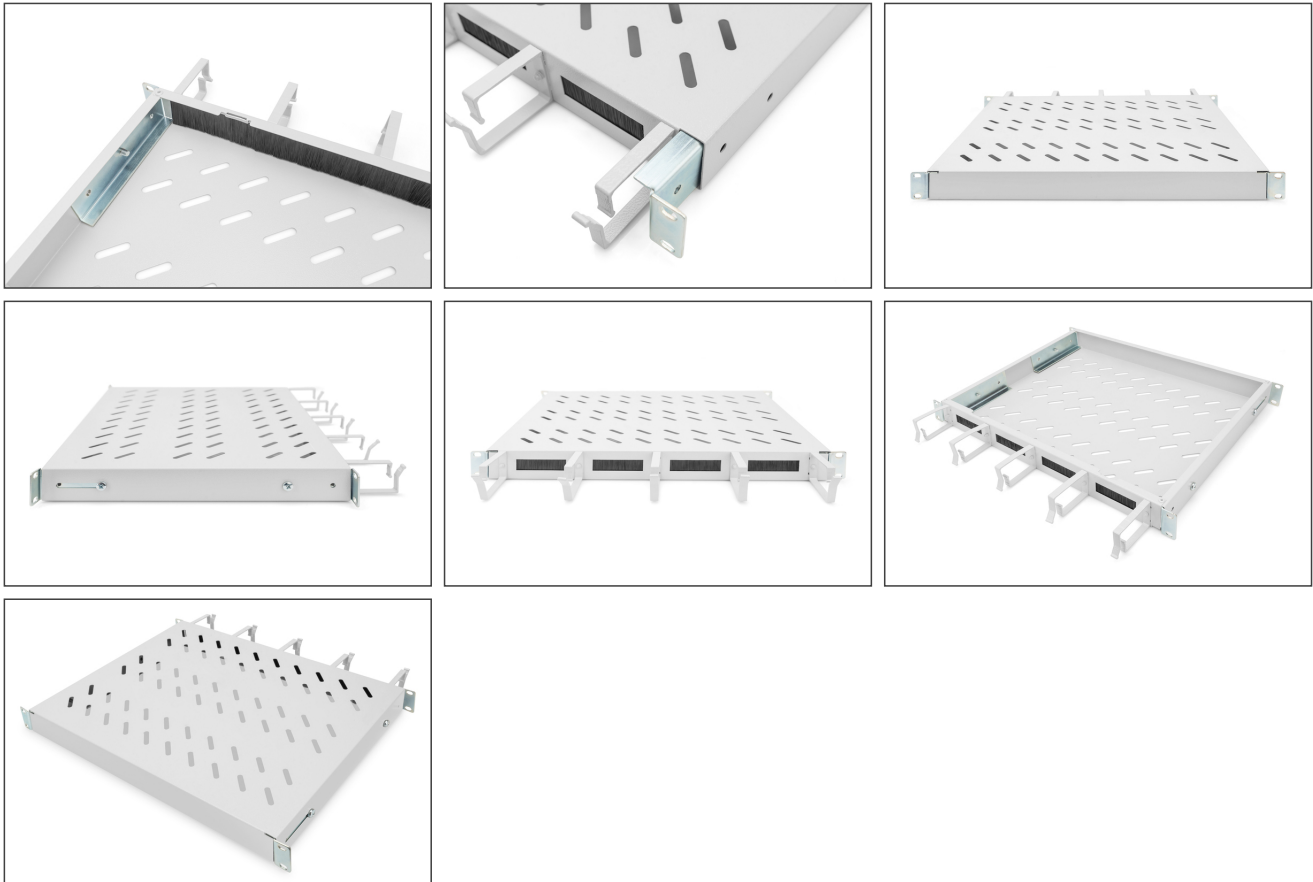

Safety notes

- Lors de l'installation et de l'utilisation des accessoires pour armoires réseau, respectez les consignes de sécurité du fabricant ou du système d'armoire dans lequel vous souhaitez utiliser l'accessoire.

EU responsible person

EU based economic operator ensuring the product complies with the required regulations.

ASSMANN Electronic GmbH
Auf dem Schüffel 3
Lüdenscheid, Germany
<https://www.assmann.com>
info@assmann.com