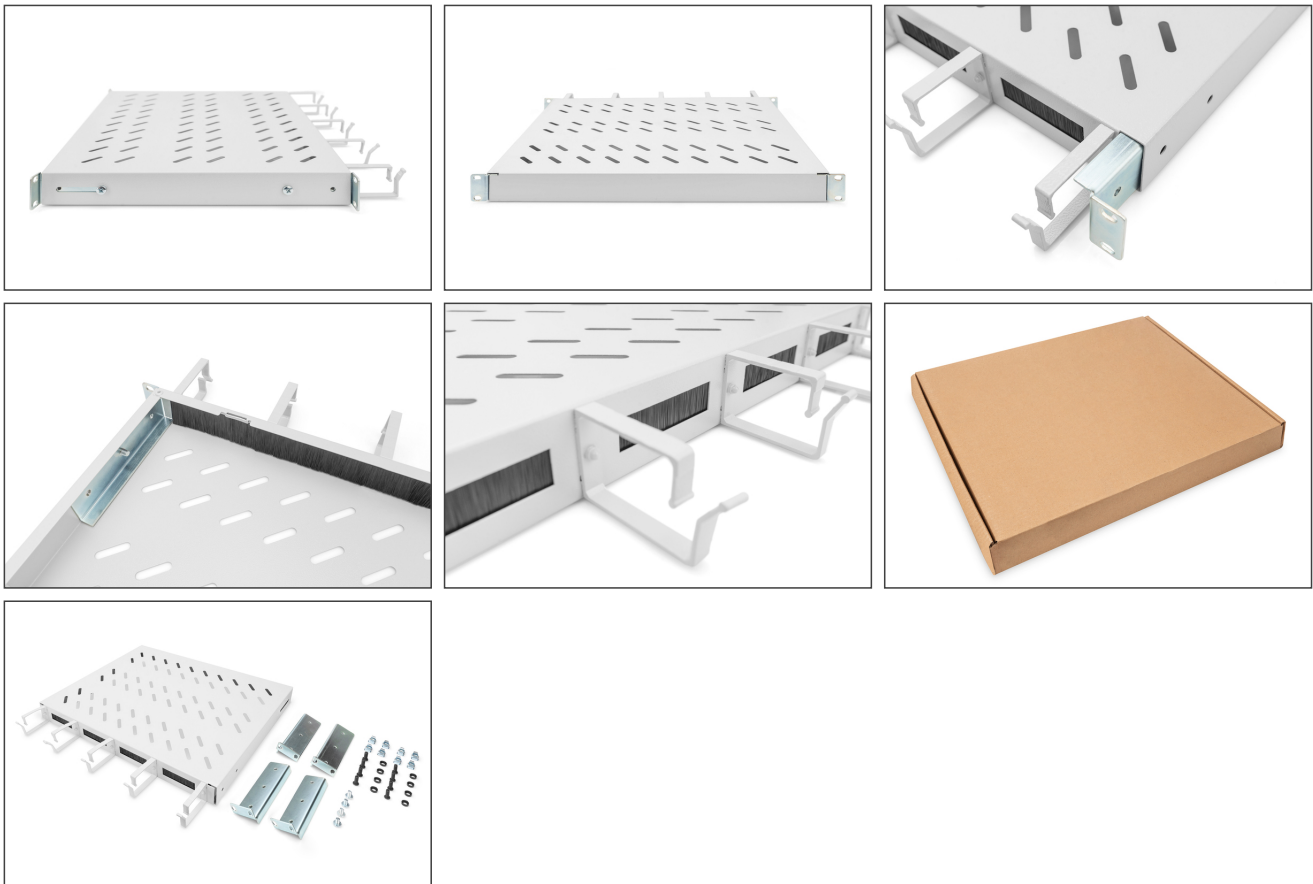

Safety notes

- Lors de l'installation et de l'utilisation des accessoires pour armoires réseau, respectez les consignes de sécurité du fabricant ou du système d'armoire dans lequel vous souhaitez utiliser l'accessoire.

EU responsible person

EU based economic operator ensuring the product complies with the required regulations.

ASSMANN Electronic GmbH
Auf dem Schüffel 3
Lüdenscheid, Germany
<https://www.assmann.com>
info@assmann.com