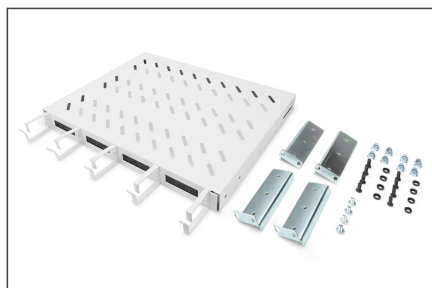

More images: