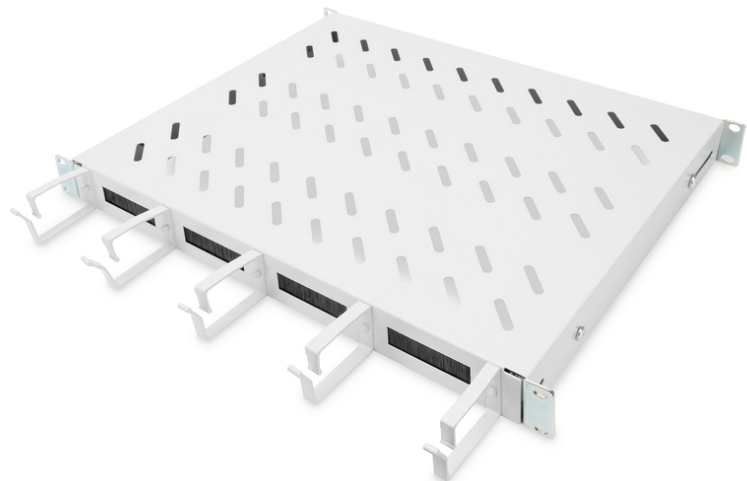

# DIGITUS Tablette avec passage de câbles

DN-97680  
EAN 4016032483465

### Tablette 1U à montage fixe pour armoires de 600 mm de profondeur Gestion des câbles incl., gris

Les étagères fixes s'installent facilement sur les quatre rails profilés de 483 mm (19") de votre armoire réseau ou de serveur de 483 mm (19"). Grâce à la tôle perforée stable avec une capacité de charge allant jusqu'à 120 kg, elles constituent la surface de support optimale pour les composants non encastrables de 483 mm (19"). La combinaison étrier guide-câbles et passages de câbles intégrés à la face avant permet d'optimiser la gestion des câbles dans les situations les plus diverses.

- Pour fixation sur les quatre rails profilés de 483 mm (19 po)
- Tôle perforée stable

- Passage de câbles : 17 x 65 mm
- Étrier guide-câbles : 67 mm
- Capacité de charge: 120 kg
- Couleur: gris clair, RAL 7035
- Type de montage: Montage fixe
- Unités: 1
- Convient aux profondeurs d'armoire de: 600 mm
- Facteur de forme en pouces (IEC 60297): 482,6 mm (19")