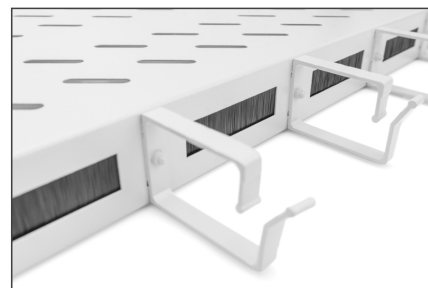

More images: