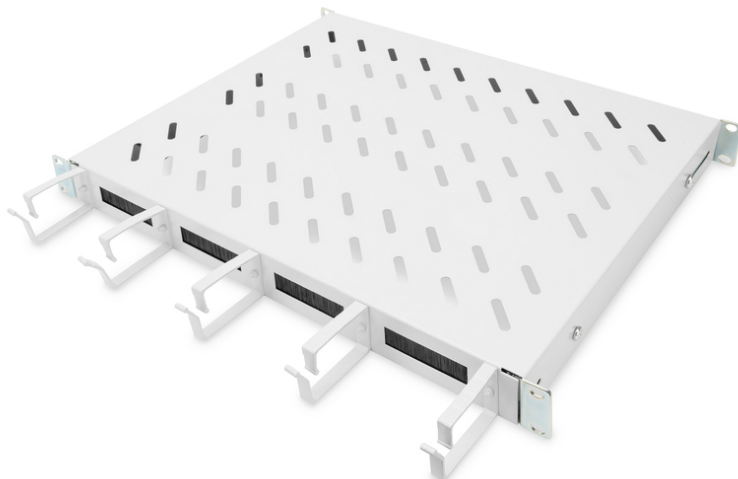

DIGITUS Tablette avec passage de câbles

DN-97680
EAN 4016032483465

Tablette 1U à montage fixe pour armoires de 600 mm de profondeur Gestion des câbles incl., gris

Les étagères fixes s'installent facilement sur les quatre rails profilés de 483 mm (19") de votre armoire réseau ou de serveur de 483 mm (19"). Grâce à la tôle perforée stable avec une capacité de charge allant jusqu'à 120 kg, elles constituent la surface de support optimale pour les composants non encastrables de 483 mm (19"). La combinaison étrier guide-câbles et passages de câbles intégrés à la face avant permet d'optimiser la gestion des câbles dans les situations les plus diverses.

- Pour fixation sur les quatre rails profilés de 483 mm (19 po)
- Tôle perforée stable

- Passage de câbles : 17 x 65 mm
- Étrier guide-câbles : 67 mm
- Capacité de charge: 120 kg
- Couleur: gris clair, RAL 7035
- Type de montage: Montage fixe
- Unités: 1
- Convient aux profondeurs d'armoire de: 600 mm
- Facteur de forme en pouces (IEC 60297): 482,6 mm (19")