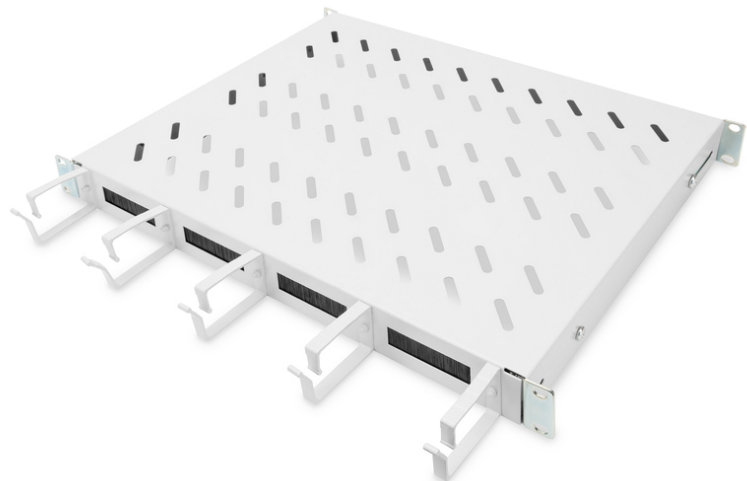

DIGITUS Estante con guía pasacables

DN-97680
EAN 4016032483465

Estante de 1UA para la instalación fija en armarios con una profundidad de 600 mm incl. gestión de cables, gris

Los estantes para la instalación fija se pueden instalar fácilmente en los cuatro perfiles de 483 mm (19») de su armario de red o de servidores de 483 mm (19»). Gracias a la estable chapa perforada con una capacidad de carga de hasta 120 kg representan la superficie de soporte óptima para componentes no empotrables en 483 mm (19»). La combinación con arcos de conducción de cables y conductos de cables frontales integrados permiten realizar un concepto de gestión de cables optimizado en los escenarios de aplicación más diversos.

- para la instalación fija en los cuatro carriles de perfil de 483 mm (19»)

- Chapa perforada estable
- Paso de cable: 17 x 65 mm
- Arco de conducción de cables 67 mm
- Capacidad de carga: 120 kg
- Color: gris claro, RAL 7035
- Tipo de instalación: Montaje fijo
- Unidades: 1
- Factor de forma pulgadas (IEC 60297): 482,6 mm (19")
- Profundidad armario apropiado: 600 mm