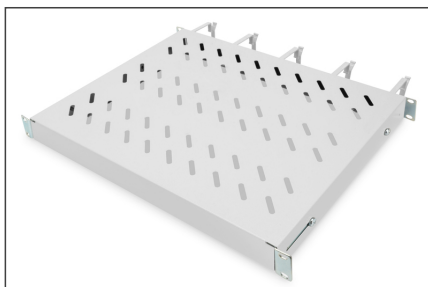

More images: