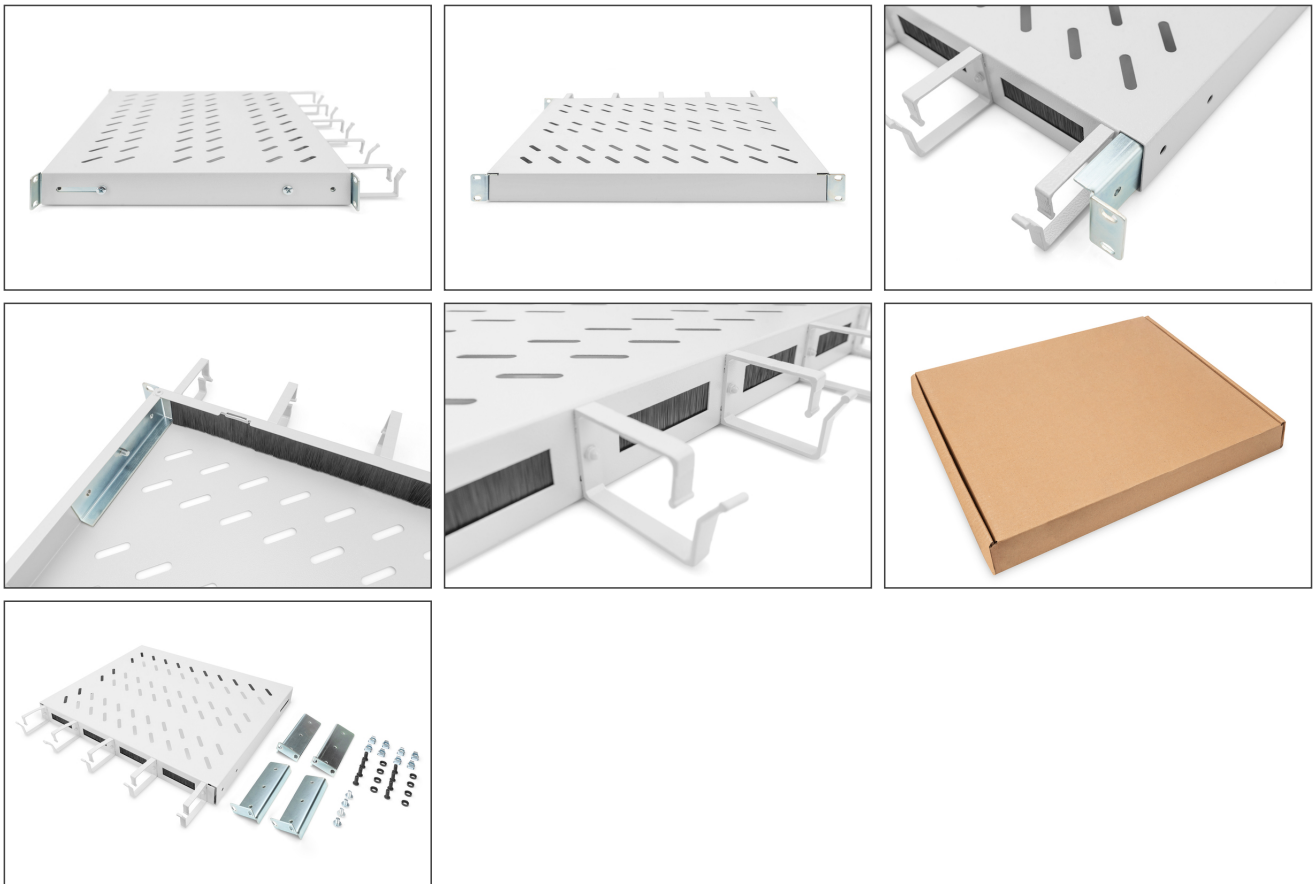

Safety notes

- Al instalar y utilizar el producto accesorio para armarios de red, tenga en cuenta las respectivas instrucciones de seguridad del fabricante o del sistema de armarios en el que desee utilizar el accesorio.

EU responsible person

EU based economic operator ensuring the product complies with the required regulations.

ASSMANN Electronic GmbH
Auf dem Schüffel 3
Lüdenscheid, Germany
<https://www.assmann.com>
info@assmann.com