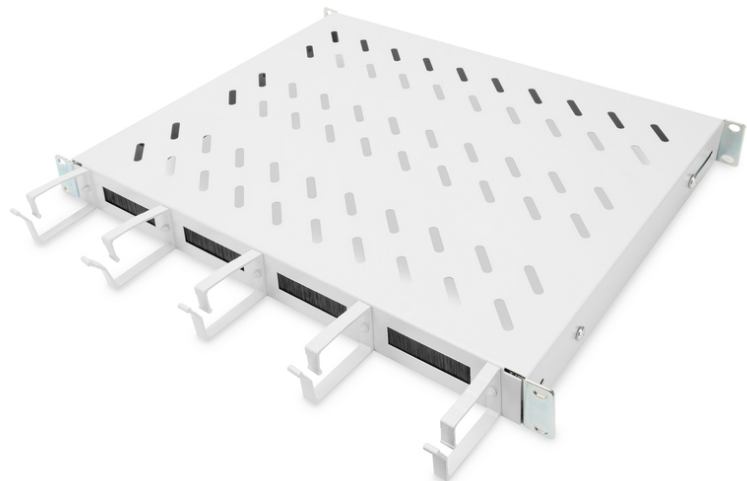

DIGITUS Estante con guía pasacables

DN-97680
EAN 4016032483465

Estante de 1UA para la instalación fija en armarios con una profundidad de 600 mm incl. gestión de cables, gris

Los estantes para la instalación fija se pueden instalar fácilmente en los cuatro perfiles de 483 mm (19») de su armario de red o de servidores de 483 mm (19»). Gracias a la estable chapa perforada con una capacidad de carga de hasta 120 kg representan la superficie de soporte óptima para componentes no empotrables en 483 mm (19»). La combinación con arcos de conducción de cables y conductos de cables frontales integrados permiten realizar un concepto de gestión de cables optimizado en los escenarios de aplicación más diversos.

- para la instalación fija en los cuatro carriles de perfil de 483 mm (19")
- Chapa perforada estable

- Paso de cable: 17 x 65 mm
- Arco de conducción de cables 67 mm

Attributes

- Capacidad de carga: 120 kg
- Color: gris claro, RAL 7035
- Tipo de instalación: Montaje fijo
- Unidades: 1
- Factor de forma pulgadas (IEC 60297): 482,6 mm (19")
- Profundidad armario apropiado: 600 mm

Package contents

- 1 estante
- 1 juego de material de fijación

Logistics						
	Number (pcs)	Weight (kg)	Depth (cm)	Width (cm)	Height (cm)	cm³
Packaging Unit Carton	11	30.92	59.50	50.00	51.50	153,212.00
Packaging Unit Inside	1	2.81	47.00	45.50	5.00	10,692.50
Packaging Unit Single	1	2.81	47.00	45.50	5.00	10,692.50
Net single without Packaging	1	2.45	41.00	44.50	4.50	0.00