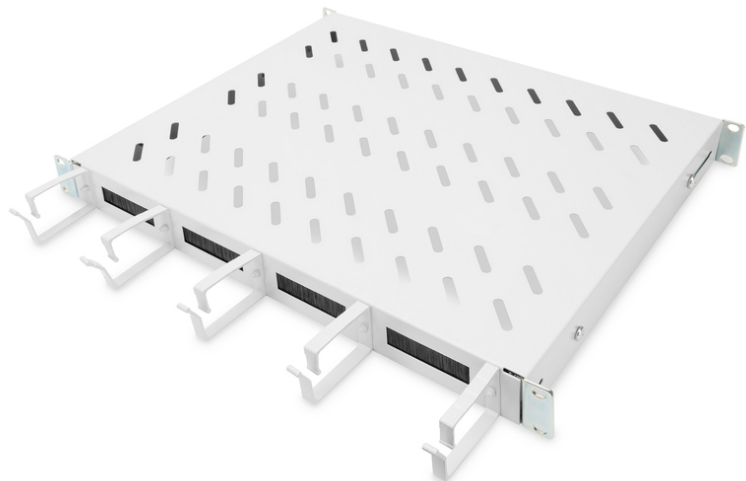

DIGITUS Fachboden mit Kabelführung

DN-97680
EAN 4016032483465

1HE Fachboden festeinbau für 600 mm tiefe Schränke inkl. Kabelmanagement, grau

Die Fachböden zum Festeinbau lassen sich einfach an den vier 483 mm (19")-Profilschienen Ihres 483 mm (19") Netzwerk- oder Serverschranks installieren. Durch das stabile, perforierte Lochblech mit einer Traglast von bis zu 120 kg, sind sie die optimale Tragfläche für nicht 483 mm (19") einbaufähige Komponenten. Die Kombination mit integrierten, frontseitigen Kabelführungsbügeln sowie -durchlässen ermöglicht ein optimiertes Kabelmanagement-Konzept bei verschiedensten Anwendungsszenarien.

- zum Festeinbau an den vier 483 mm (19")-Profilschienen
- stabiles, perforiertes Lochblech

- Kabeldurchlass: 17 x 65 mm
- Kabelführungsbügel: 67 mm
- Einbau Typ: Festeinbau
- Farbe: lichtgrau, RAL 7035
- HE: 1
- Traglast: 120 kg
- Geeignete Schranktiefe: 600 mm
- Zoll Formfaktor (IEC 60297): 482,6 mm (19")

Lieferumfang

- 1 x Fachboden
- 1 x Befestigungsmaterial

Logistische Daten						
	Anzahl (Stück)	Gewicht (kg)	Tiefe (cm)	Breite (cm)	Höhe (cm)	cm ³
Karton-VPE	11	30,92	59,50	50,00	51,50	153.212,00
Innen-VPE	1	2,81	47,00	45,50	5,00	10.692,50
Einzel-VPE	1	2,81	47,00	45,50	5,00	10.692,50
Netto einzeln ohne VP	1	2,45	41,00	44,50	4,50	0,00