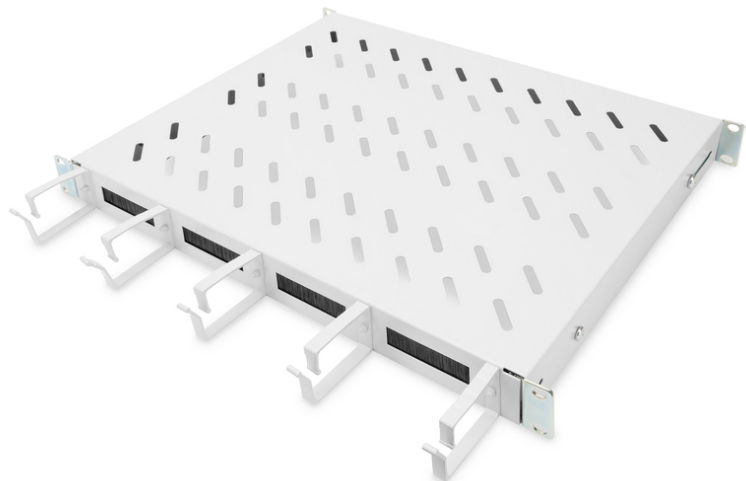

# DIGITUS Fachboden mit Kabelführung

DN-97680  
EAN 4016032483465

## 1HE Fachboden festeinbau für 600 mm tiefe Schränke inkl. Kabelmanagement, grau

Die Fachböden zum Festeinbau lassen sich einfach an den vier 483 mm (19")-Profilschienen Ihres 483 mm (19") Netzwerk- oder Serverschranks installieren. Durch das stabile, perforierte Lochblech mit einer Traglast von bis zu 120 kg, sind sie die optimale Tragfläche für nicht 483 mm (19") einbaufähige Komponenten. Die Kombination mit integrierten, frontseitigen Kabelführungsbügeln sowie -durchlässen ermöglicht ein optimiertes Kabelmanagement-Konzept bei verschiedensten Anwendungsszenarien.

- zum Festeinbau an den vier 483 mm (19")-Profilschienen
- stabiles, perforiertes Lochblech

- Kabeldurchlass: 17 x 65 mm
- Kabelführungsbügel: 67 mm
- Einbau Typ: Festeinbau
- Farbe: lichtgrau, RAL 7035
- HE: 1
- Traglast: 120 kg
- Geeignete Schranktiefe: 600 mm
- Zoll Formfaktor (IEC 60297): 482,6 mm (19")