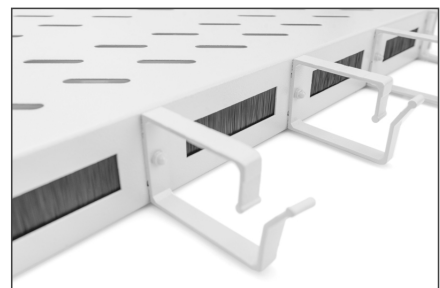

Weitere Anwendungsbilder: