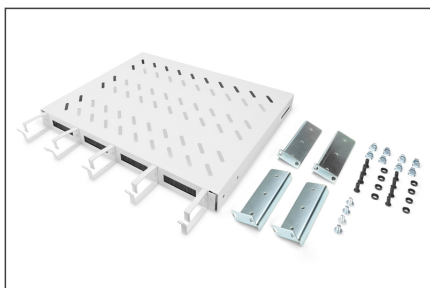

Weitere Anwendungsbilder: