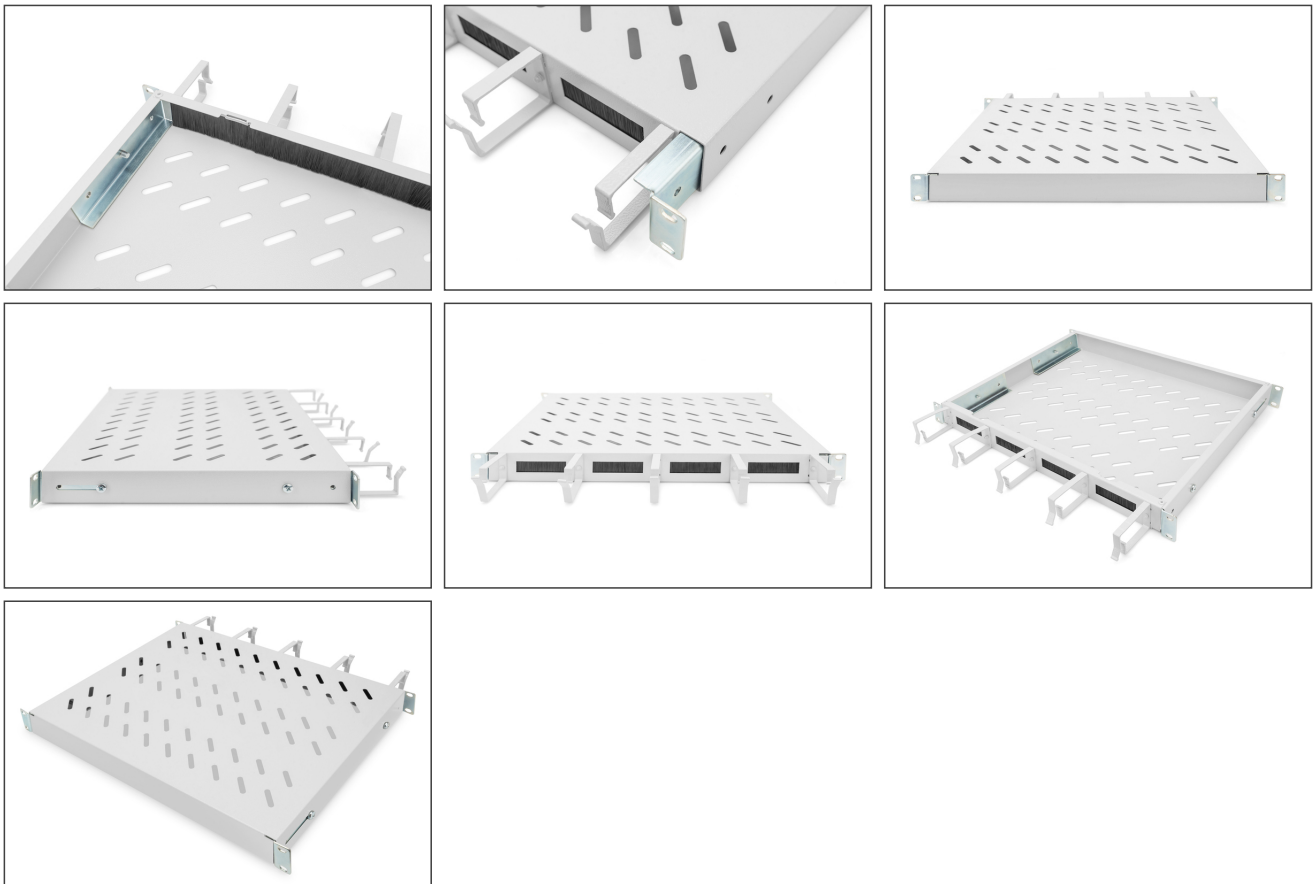

Sicherheitshinweise

- Beachten Sie bei der Installation und der Verwendung der Zubehörprodukte für Netzwerkschränke die jeweiligen Sicherheitshinweise des Herstellers, bzw. des Schranksystems, in dem sie das Zubehörteil verwenden wollen.

Verantwortliche Person für die EU

In der EU ansässiger Wirtschaftsbeteiligter, der sicherstellt, dass das Produkt den erforderlichen Vorschriften entspricht.

ASSMANN Electronic GmbH
Auf dem Schüffel 3
Lüdenscheid, Germany
<https://www.assmann.com>
info@assmann.com