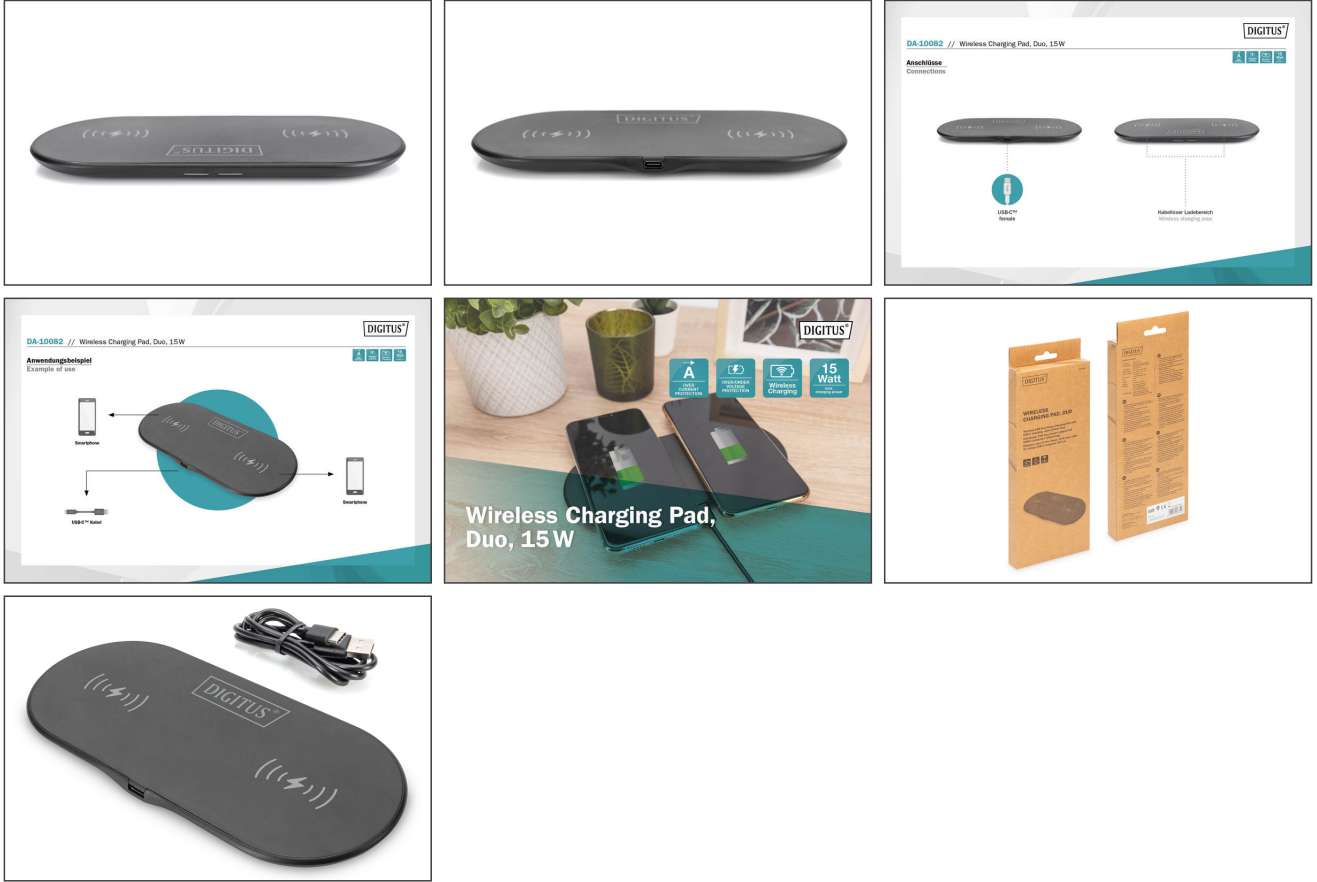

Safety notes

- Optimum performans sağlamak için şarj adaptörlerini veya güç kaynağı ünitelerini kullanım kılavuzundaki talimatlara uygun olarak kullanın.
- Şarj adaptörünü 100-240 V AC voltaj aralığında kolay erişilebilir bir prize bağlayın.
- Kullandıktan sonra şarj adaptörünü prizden çıkarın.
- Şarj adaptörünü, şarj adaptörünün teknik özellikleri dışında olan elektronik cihazlarla kullanmayın.
- Cihazı yağmura, neme, buhara veya sıvılara maruz bırakmayın.
- Cihazın içine herhangi bir nesne sokmayın.
- İzin almadan üniteyi onarmaya veya muhafazayı açmaya çalışmayın. Elektrik çarpması riski vardır!
- Aşırı ısınmadan kaynaklanan hasarı önlemek için yeterli havalandırma sağlayın.
- Toz, nem, buharlar ve güçlü temizlik maddeleri veya çözücüler cihaza zarar verebilir.
- Temizlemeden önce cihazın güç kaynağıyla ve bağlı cihazlarla bağlantısını kesin.
- Cihazı tozsuz bir bezle temizleyin.

EU responsible person

EU based economic operator ensuring the product complies with the required regulations.

ASSMANN Electronic GmbH
Auf dem Schüffel 3
Lüdenscheid, Germany
<https://www.assmann.com>
info@assmann.com