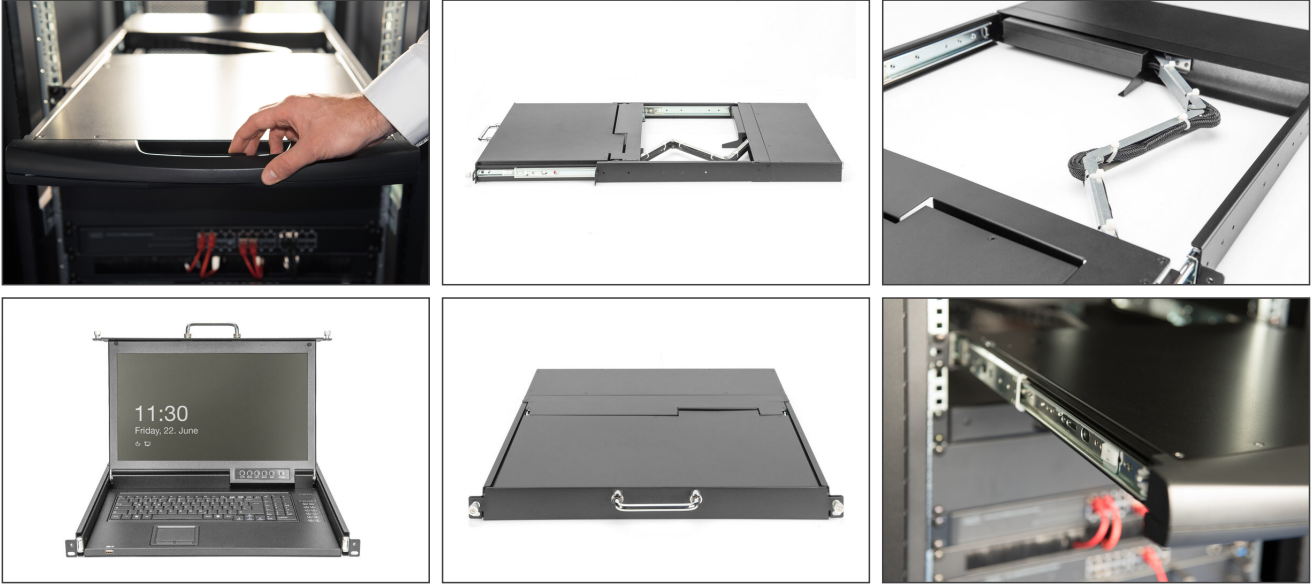

More images:

Safety notes

- Bu ürün sadece iç mekanlarda kullanılmak üzere tasarlanmıştır.
- Tüm talimatları okuyun.
- Cihaz üzerindeki tüm uyarılara ve talimatlara uyun.
- Bu cihazı dengesiz bir yüzeye (el arabası, sehpa, masa vb.) yerleştirmeyin.
- Bu cihaz düşerse, ciddi hasara neden olabilir.
- Bu cihazı su yakınında kullanmayın.
- Bu cihazı bir radyatörün yakınına veya üstüne yerleştirmeyin.
- Muhafaza, ısı dağıtımı ve havalandırma için açıklıklarla donatılmıştır. Çalışma sırasında aşırı ısınmayı önlemek için havalandırma açıklıkları engellenmemeli veya kapatılmamalıdır.
- Cihazı yumuşak bir yüzeye (örn. yatak, kanepa, battaniye, vb.) yerleştirmeyin. Bu havalandırmayı engelleyecektir.
- Yeterli havalandırma garanti edilmiyorsa, cihaz kapalı bir ortama monte edilmemelidir.
- Cihazın üzerine herhangi bir sıvı püskürtmeyin.
- Temizlemeden önce elektrik fişini çekin. Herhangi bir sıvı veya köpük temizleyici kullanmayın.
- Cihazı nemli bir bezle temizleyin.
- Cihazı, tip etiketindeki güç kaynağına göre bağlayın.
- Bu cihaz 100 V - 230 V gerilimli IT dağıtım sistemi için tasarlanmıştır.
- Cihazın hasar görmesini önlemek için, tüm cihazların uygun şekilde topraklanması önemlidir.
- Şebeke kablosunun üzerine herhangi bir nesne koymayın ve takılma tehlikelerini önleyecek şekilde döşeyin.
- Cihaz için bir uzatma kablosu kullanılıyorsa, kabloyu kullanan tüm ürünlerin toplam kapasitesinin mevcut yükü aşmadığından emin olun.
- Prize bağlı tüm ürünlerin toplam akımının 15 A'yı aşmadığından emin olun.
- Sisteminizi ani, geçici ve düşük güçten korumak için bir aşırı gerilim koruyucu, bir regülatör veya bir kesintisiz güç kaynağı (UPS) kullanın.
- Sistem kablosunu ve şebeke kablosunu düzgün bir şekilde sabitleyin ve kabloya herhangi bir nesnenin basmadığından emin olun.
- Gövdedeki açıklıklardan cihazın içine herhangi bir nesne sokmayın. Yangına veya elektrik çarpmasına yol açabilecek kısa devre riski vardır.
- Cihazı kendiniz tamir etmeye çalışmayın. Her zaman yetkili bir müşteri hizmetleri merkezine başvurun.
- Aşağıdaki durumlardan biri meydana gelirse, cihazın fişini çekin ve onarım için yetkili bir servis merkezine gönderin
- Şebeke kablosu veya fişi hasarlı veya aşınmış;
- Cihazın içine sıvı girmiştir;
- Cihaz yağmura veya suya maruz kalmıştır;
- Cihaz düşürülmüş veya muhafazası hasar görmüştür;
- Cihazın işlevi açıkça değişmiştir;
- Cihaz, kullanım kılavuzunda açıklandığı gibi çalıştırılmaz.

EU responsible person

EU based economic operator ensuring the product complies with the required regulations.

ASSMANN Electronic GmbH
Auf dem Schüffel 3
Lüdenscheid, Germany
<https://www.assmann.com>
info@assmann.com