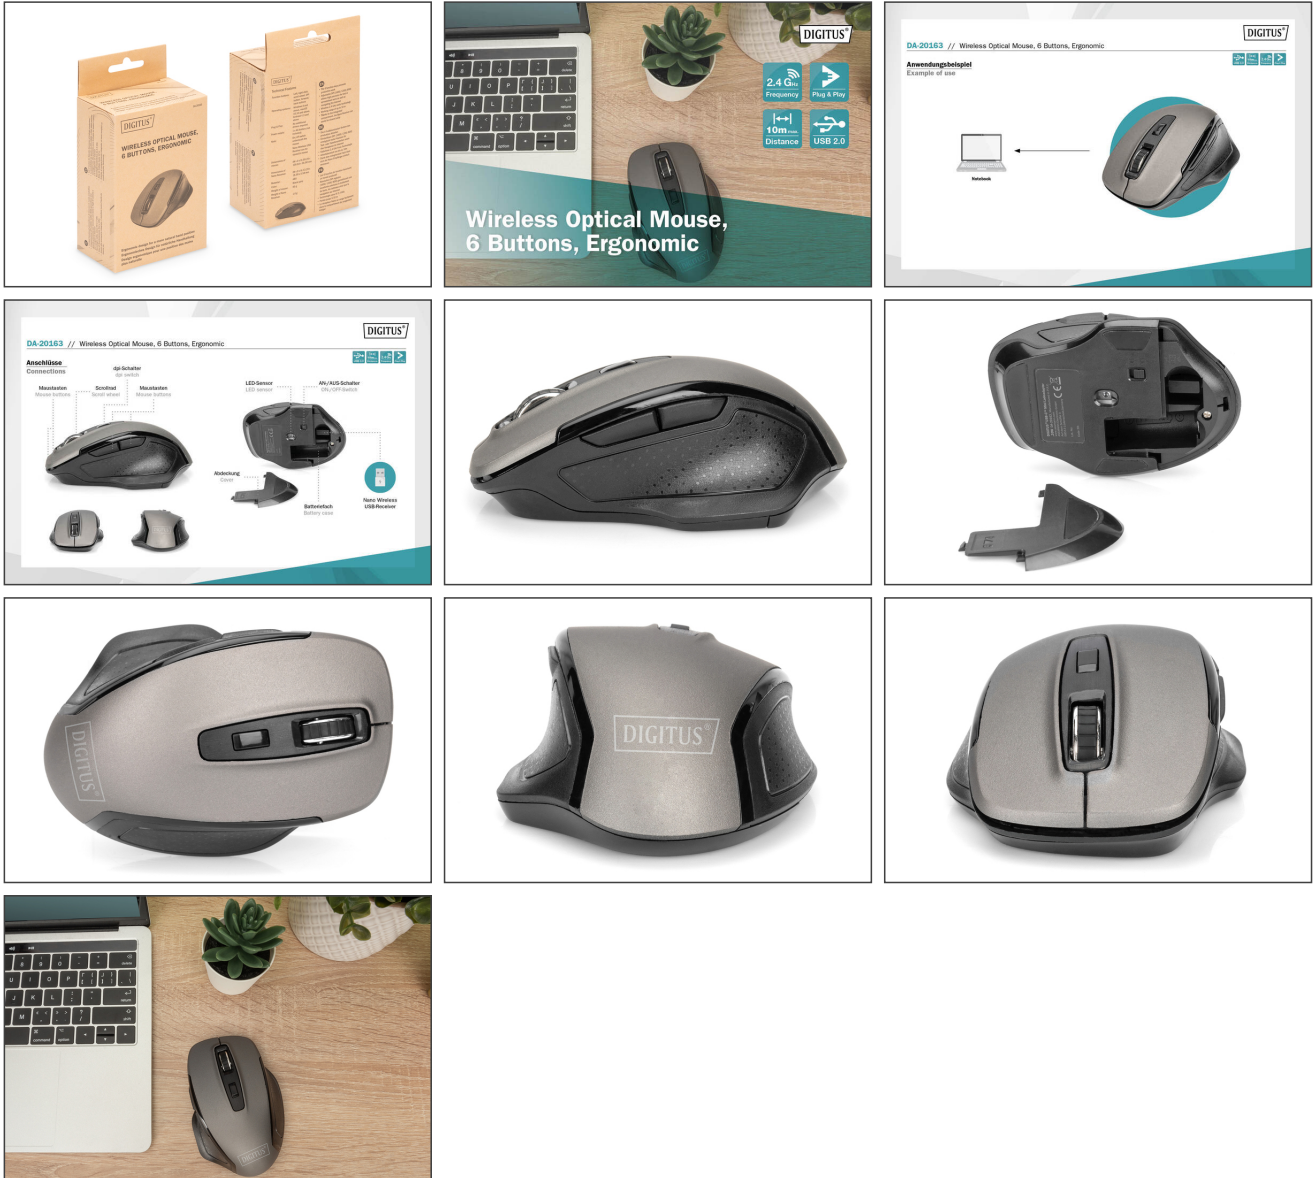

More images:

Safety notes

- Cihazı yağmura, neme, buhara veya sıvılara maruz bırakmayın.
- Cihazın içine herhangi bir nesne sokmayın.
- İzin almadan üniteyi onarmaya veya muhafazayı açmaya çalışmayın. Elektrik çarpması riski vardır!
- Toz, nem, buharlar ve güçlü temizlik maddeleri veya çözücüler cihaza zarar verebilir.
- Temizlemeden önce cihazın güç kaynağıyla ve bağlı cihazlarla bağlantısını kesin.
- Cihazı tozsuz bir bezle temizleyin.

EU responsible person

EU based economic operator ensuring the product complies with the required regulations.

ASSMANN Electronic GmbH
Auf dem Schüffel 3
Lüdenscheid, Germany
<https://www.assmann.com>
info@assmann.com