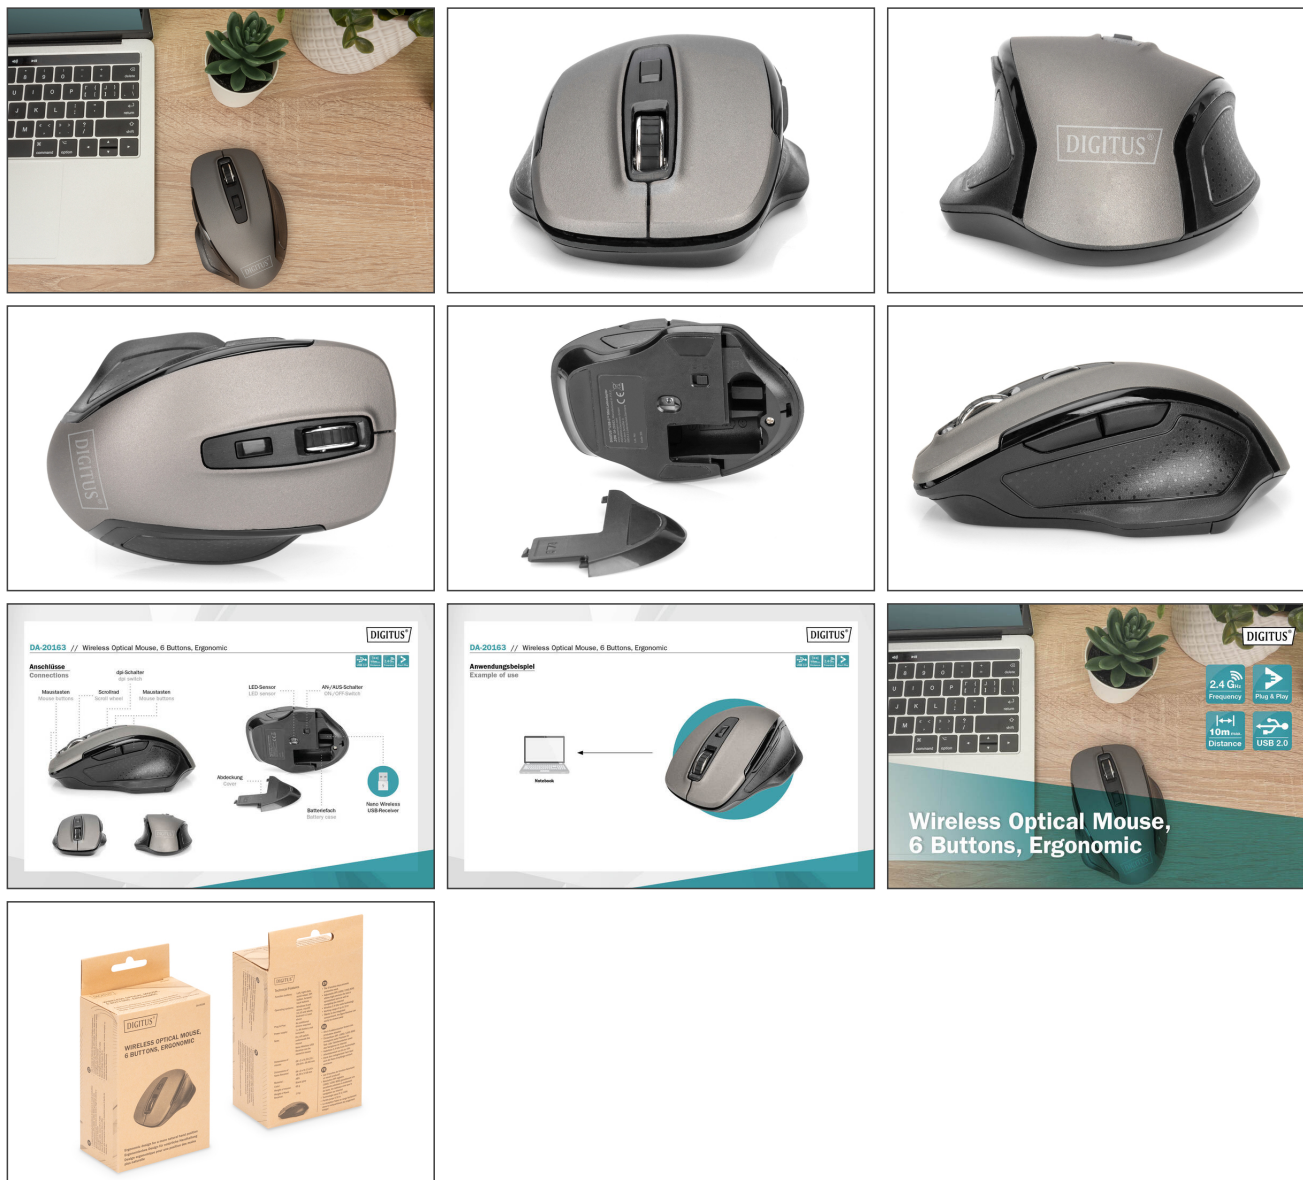

More images:

Safety notes

- Non esporre il dispositivo a pioggia, umidità, vapori o liquidi.
- Non inserire oggetti nel dispositivo.
- Non tentare di riparare l'unità o di aprire l'involucro senza autorizzazione. Si rischia una scossa elettrica!
- Polvere, umidità, vapori e detersivi forti o solventi possono danneggiare l'apparecchio.
- Prima di procedere alla pulizia, scollegare l'apparecchio dall'alimentazione e dai dispositivi collegati.
- Pulire l'apparecchio con un panno privo di polvere.

EU responsible person

EU based economic operator ensuring the product complies with the required regulations.

ASSMANN Electronic GmbH
Auf dem Schüffel 3
Lüdenscheid, Germany
<https://www.assmann.com>
info@assmann.com