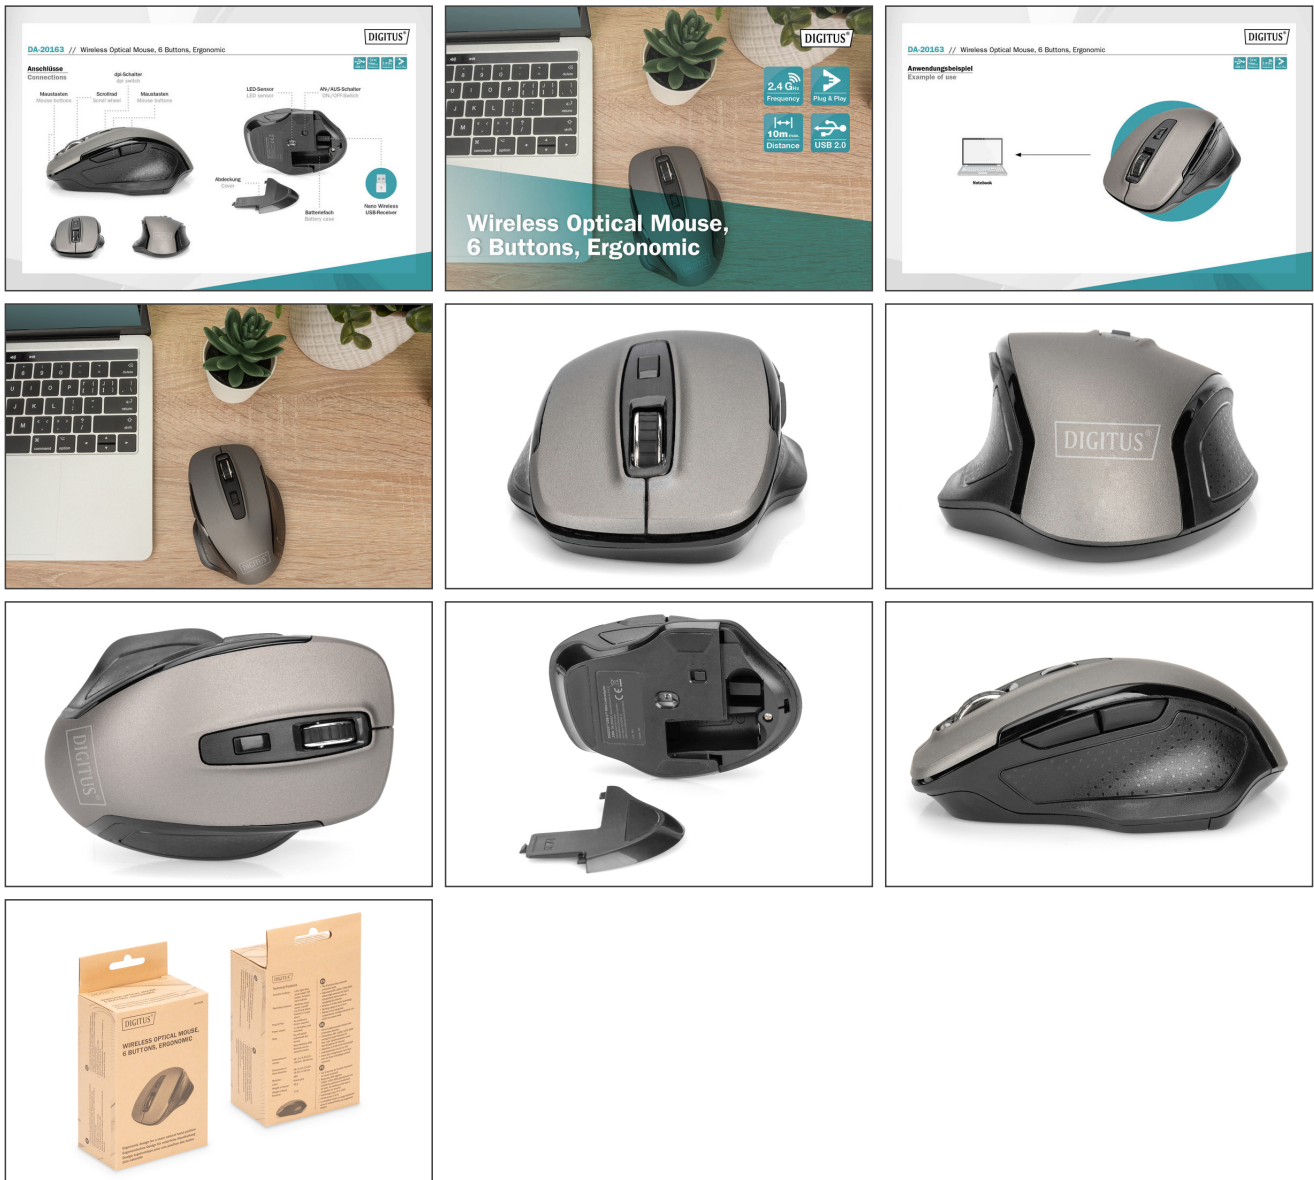

More images:

Safety notes

- Non esporre il dispositivo a pioggia, umidità, vapori o liquidi.
- Non inserire oggetti nel dispositivo.
- Non tentare di riparare l'unità o di aprire l'involucro senza autorizzazione. Si rischia una scossa elettrica!
- Polvere, umidità, vapori e detersivi forti o solventi possono danneggiare l'apparecchio.
- Prima di procedere alla pulizia, scollegare l'apparecchio dall'alimentazione e dai dispositivi collegati.
- Pulire l'apparecchio con un panno privo di polvere.

EU responsible person

EU based economic operator ensuring the product complies with the required regulations.

ASSMANN Electronic GmbH
Auf dem Schüffel 3
Lüdenscheid, Germany
<https://www.assmann.com>
info@assmann.com