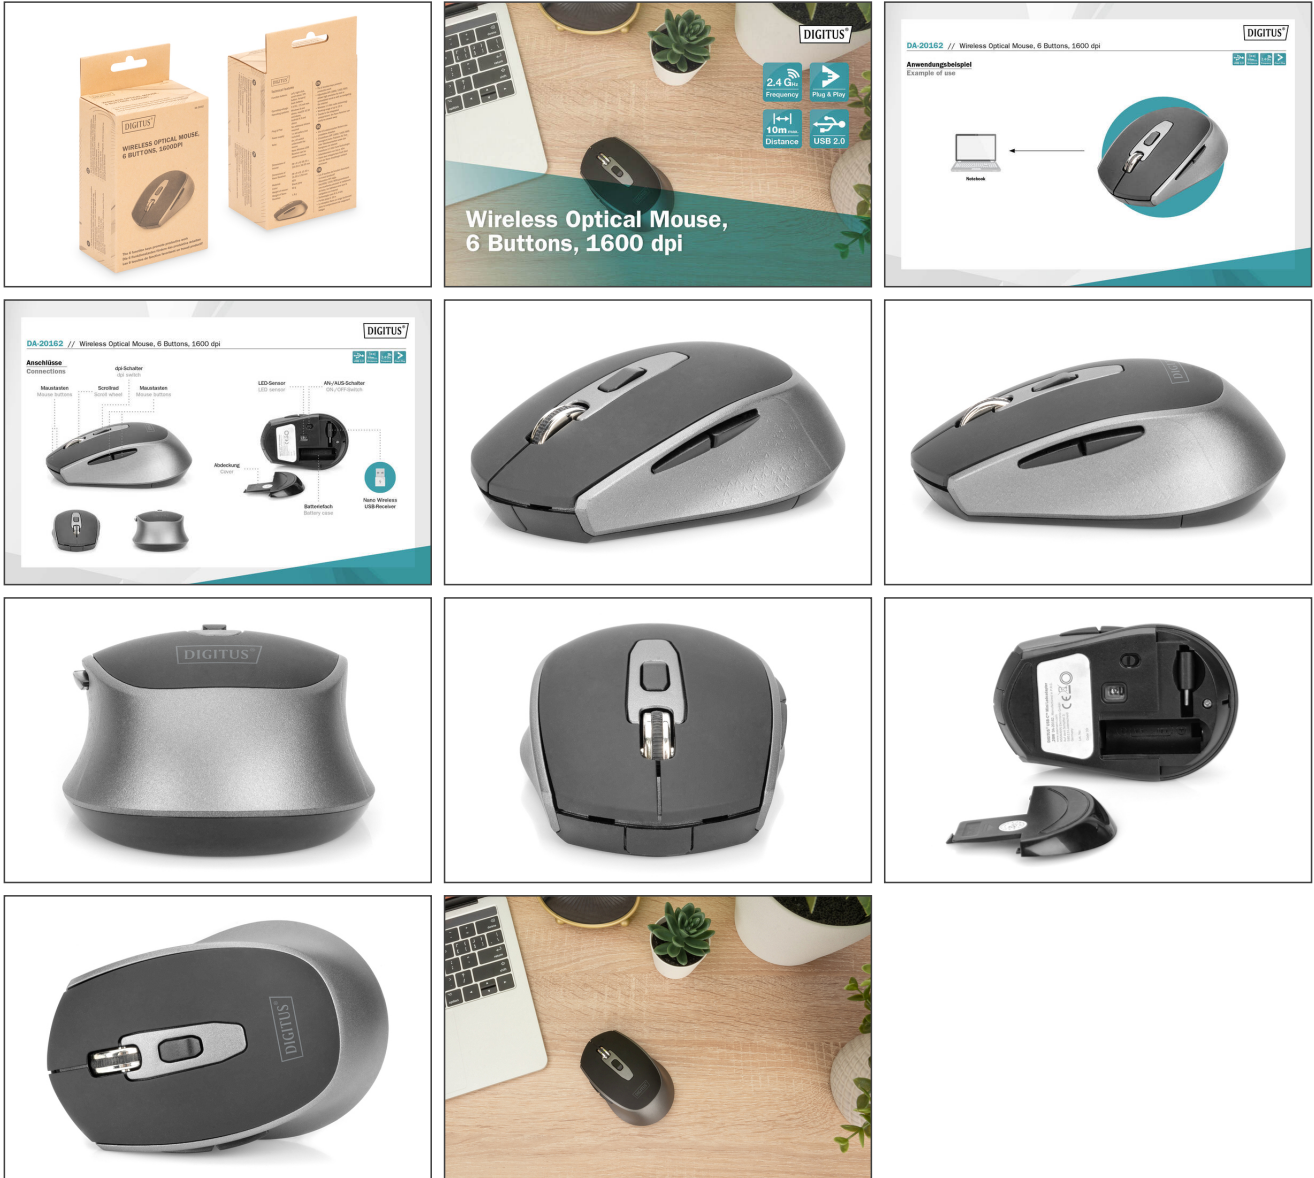

More images:

Safety notes

- Cihazı yağmura, neme, buhara veya sıvılara maruz bırakmayın.
- Cihazın içine herhangi bir nesne sokmayın.
- İzin almadan üniteyi onarmaya veya muhafazayı açmaya çalışmayın. Elektrik çarpması riski vardır!
- Toz, nem, buharlar ve güçlü temizlik maddeleri veya çözücüler cihaza zarar verebilir.
- Temizlemeden önce cihazın güç kaynağıyla ve bağlı cihazlarla bağlantısını kesin.
- Cihazı tozsuz bir bezle temizleyin.

EU responsible person

EU based economic operator ensuring the product complies with the required regulations.

ASSMANN Electronic GmbH
Auf dem Schüffel 3
Lüdenscheid, Germany
<https://www.assmann.com>
info@assmann.com