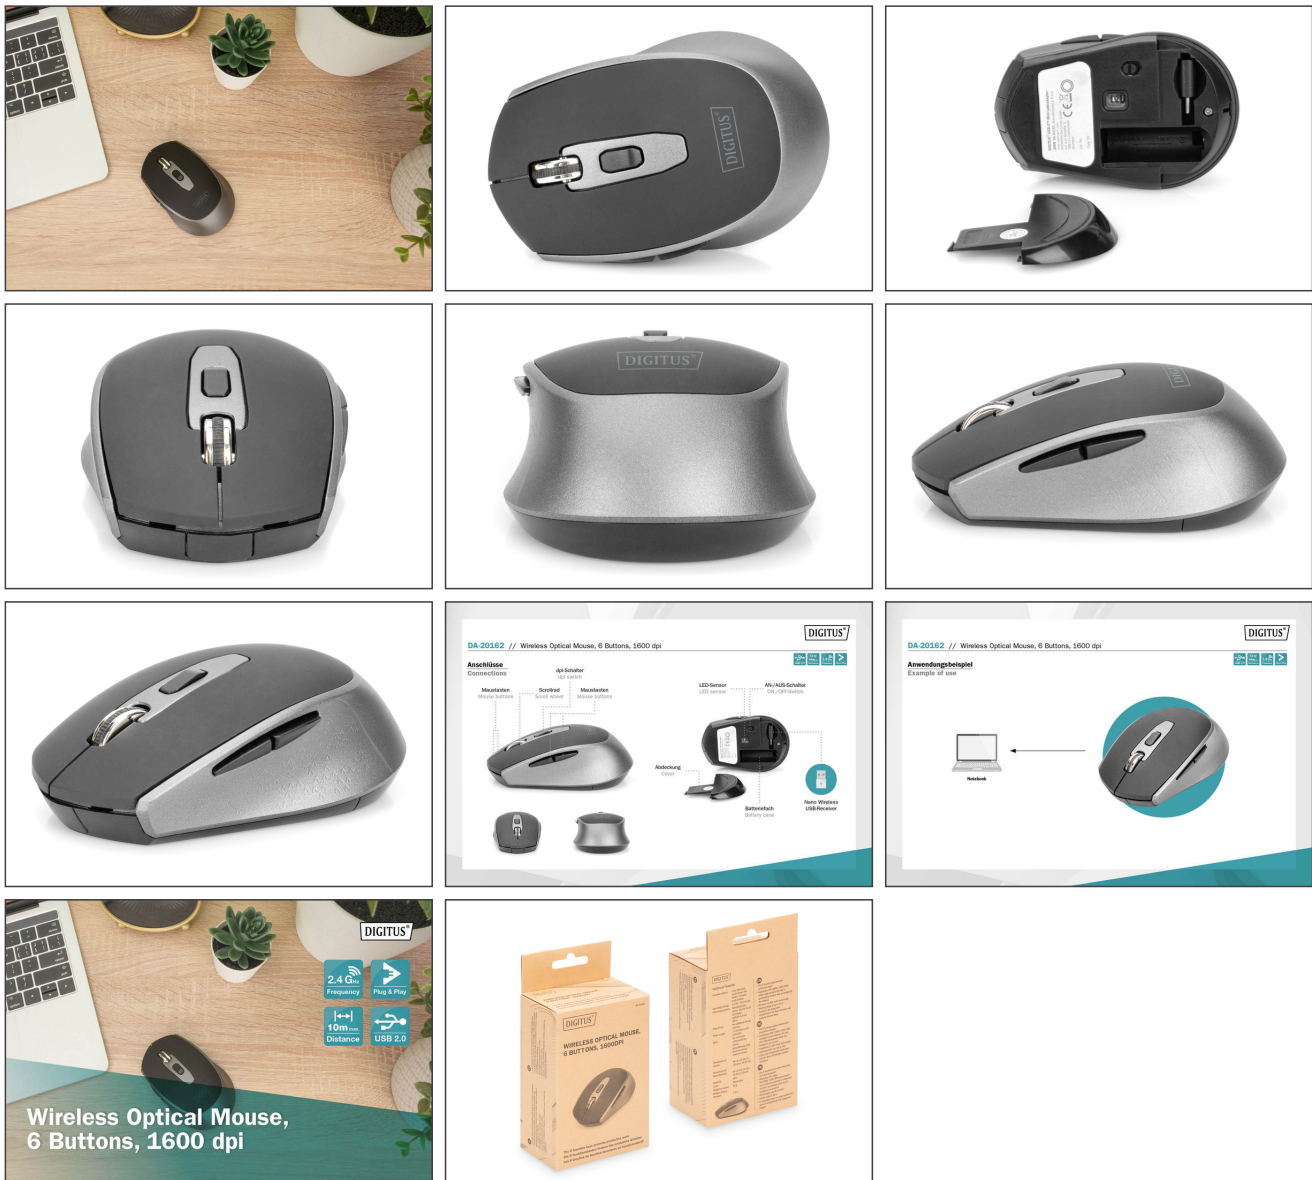

More images:

Safety notes

- Non esporre il dispositivo a pioggia, umidità, vapori o liquidi.
- Non inserire oggetti nel dispositivo.
- Non tentare di riparare l'unità o di aprire l'involucro senza autorizzazione. Si rischia una scossa elettrica!
- Polvere, umidità, vapori e detersivi forti o solventi possono danneggiare l'apparecchio.
- Prima di procedere alla pulizia, scollegare l'apparecchio dall'alimentazione e dai dispositivi collegati.
- Pulire l'apparecchio con un panno privo di polvere.

EU responsible person

EU based economic operator ensuring the product complies with the required regulations.

ASSMANN Electronic GmbH
Auf dem Schüffel 3
Lüdenscheid, Germany
<https://www.assmann.com>
info@assmann.com