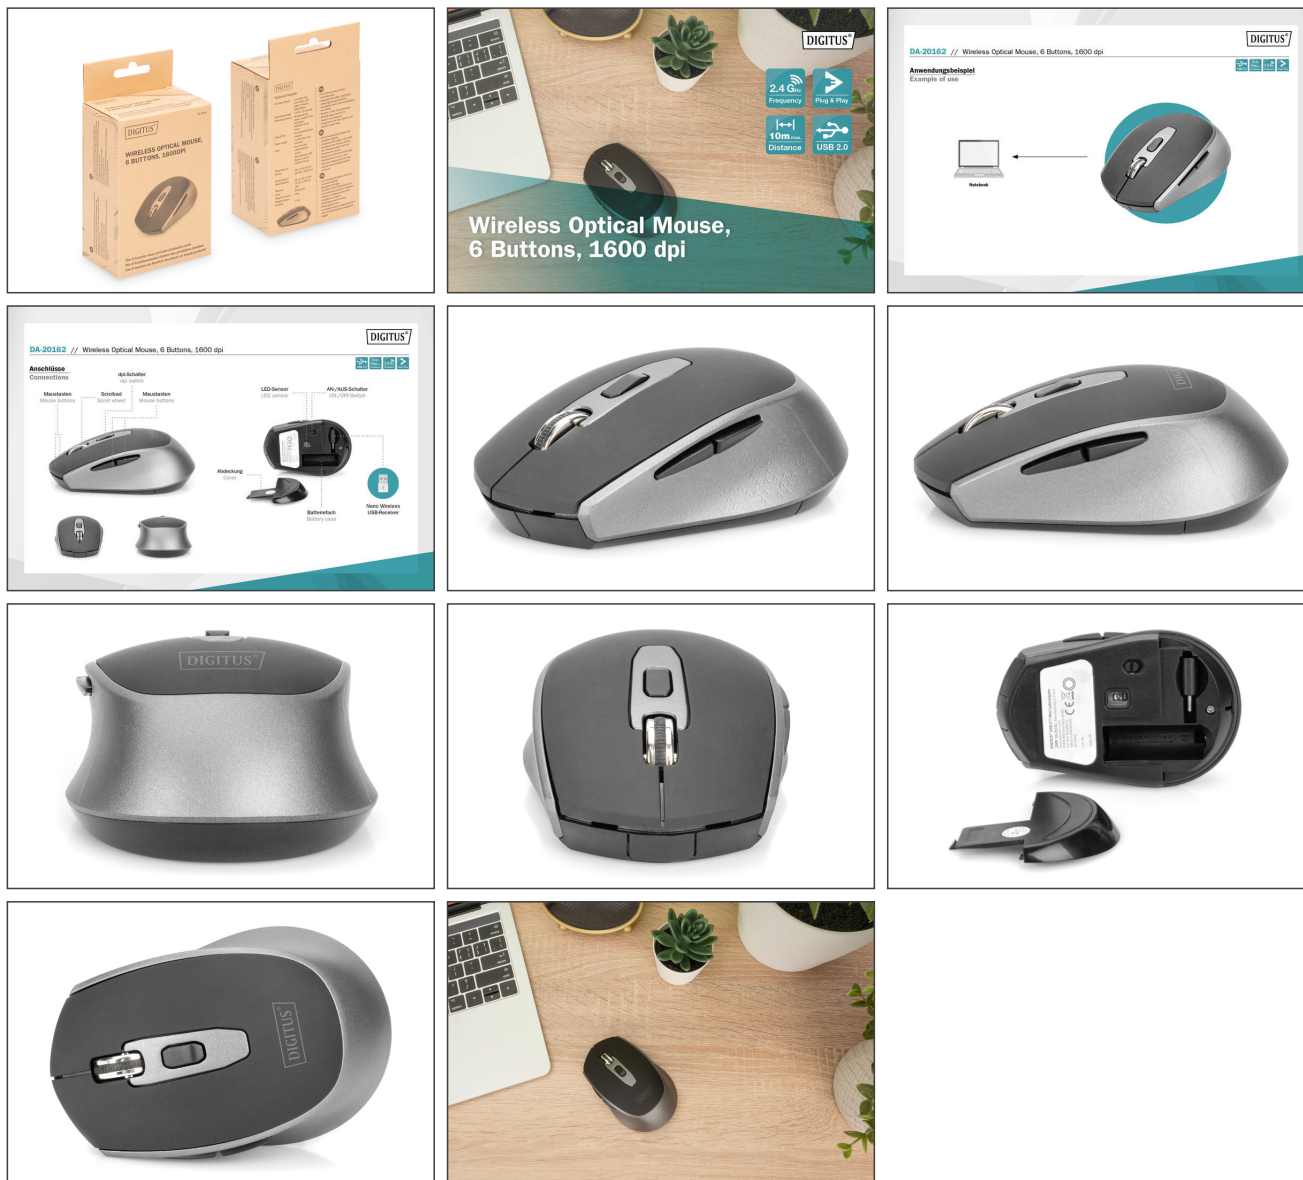

More images:

Safety notes

- Non esporre il dispositivo a pioggia, umidità, vapori o liquidi.
- Non inserire oggetti nel dispositivo.
- Non tentare di riparare l'unità o di aprire l'involucro senza autorizzazione. Si rischia una scossa elettrica!
- Polvere, umidità, vapori e detersivi forti o solventi possono danneggiare l'apparecchio.
- Prima di procedere alla pulizia, scollegare l'apparecchio dall'alimentazione e dai dispositivi collegati.
- Pulire l'apparecchio con un panno privo di polvere.

EU responsible person

EU based economic operator ensuring the product complies with the required regulations.

ASSMANN Electronic GmbH
Auf dem Schüffel 3
Lüdenscheid, Germany
<https://www.assmann.com>
info@assmann.com