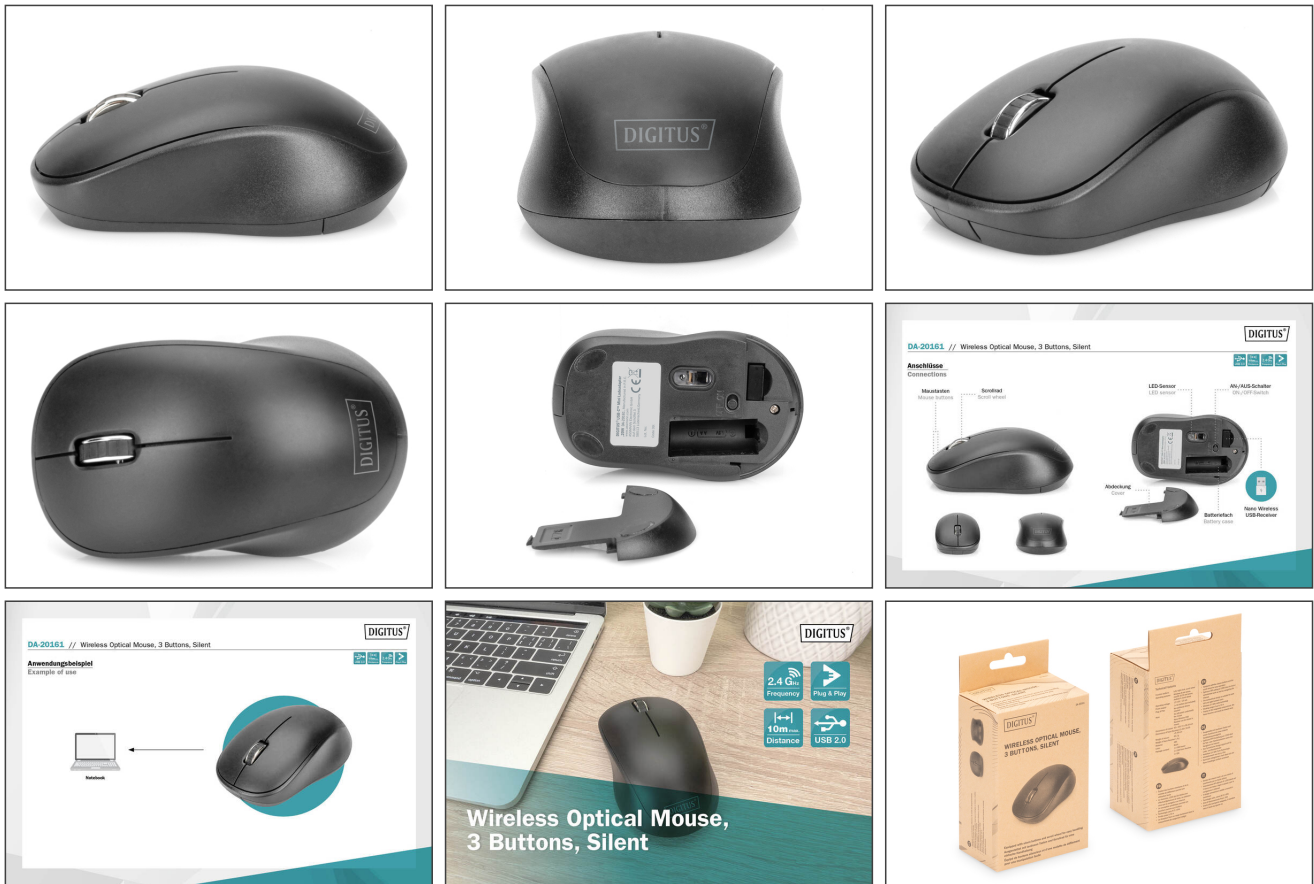

Safety notes

- Utsätt inte enheten för regn, fukt, ångor eller vätskor.
- För inte in några föremål i enheten.
- Försök inte att reparera enheten eller öppna höljet utan tillstånd. Du riskerar att få en elektrisk stöt!
- Damm, fukt, ångor och starka rengöringsmedel eller lösningsmedel kan skada apparaten.
- Koppla bort apparaten från strömförsörjningen och de anslutna enheterna före rengöring.
- Rengör apparaten med en dammfri trasa.

EU responsible person

EU based economic operator ensuring the product complies with the required regulations.

ASSMANN Electronic GmbH
Auf dem Schüffel 3
Lüdenscheid, Germany
<https://www.assmann.com>
info@assmann.com