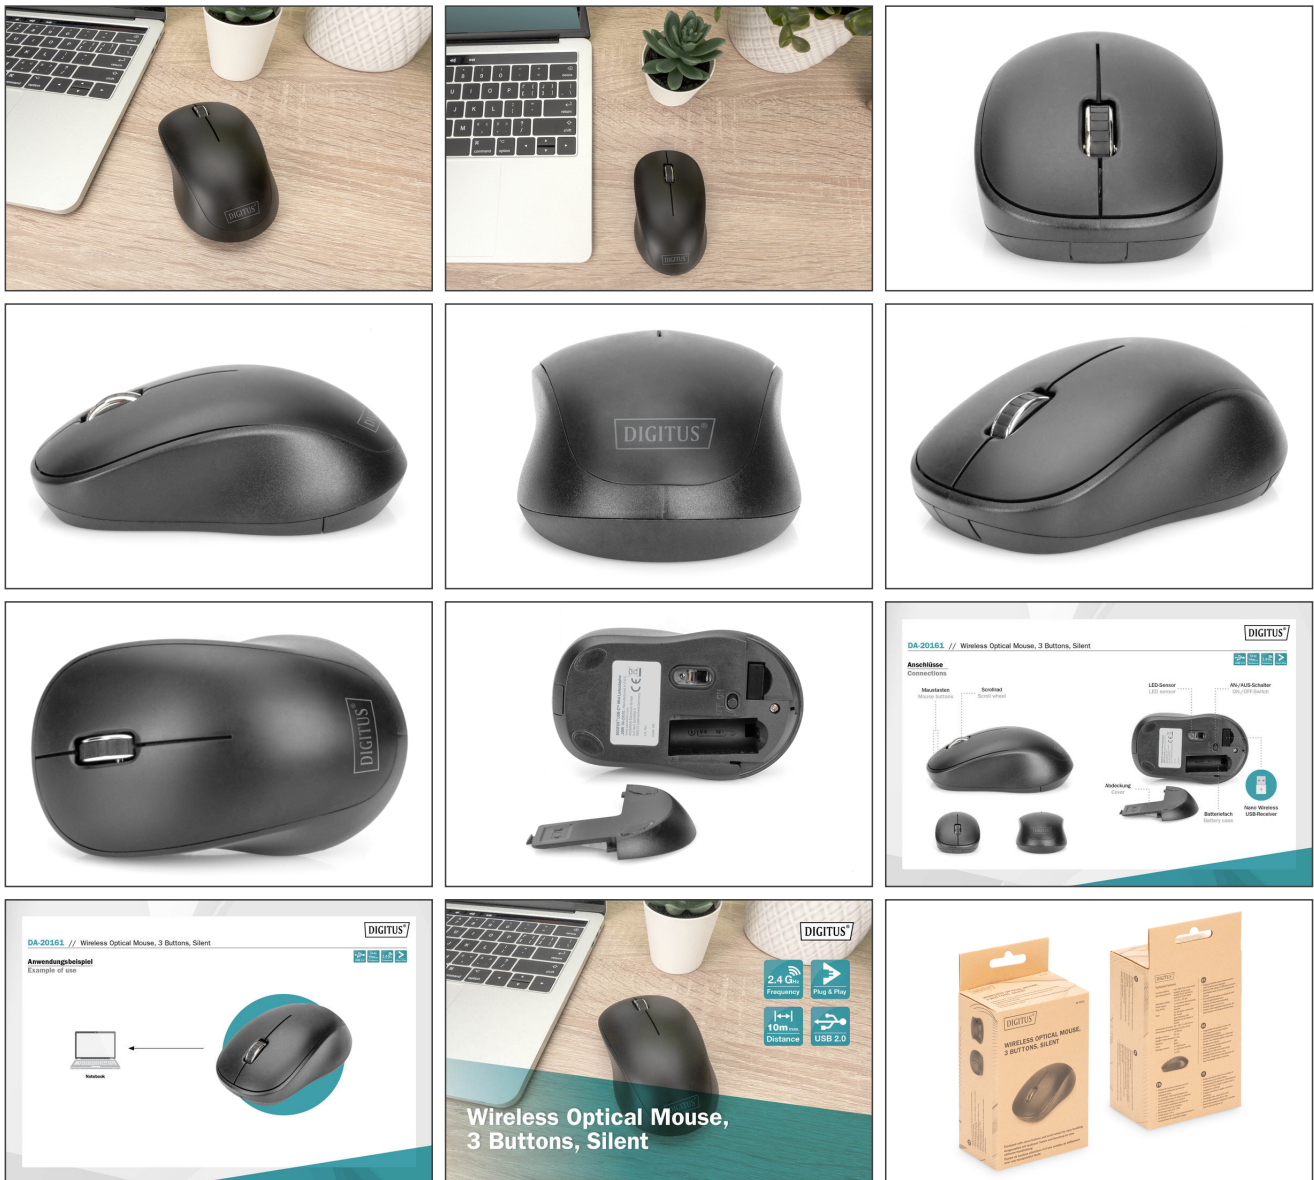

More images:

Safety notes

- Non esporre il dispositivo a pioggia, umidità, vapori o liquidi.
- Non inserire oggetti nel dispositivo.
- Non tentare di riparare l'unità o di aprire l'involucro senza autorizzazione. Si rischia una scossa elettrica!
- Polvere, umidità, vapori e detersivi forti o solventi possono danneggiare l'apparecchio.
- Prima di procedere alla pulizia, scollegare l'apparecchio dall'alimentazione e dai dispositivi collegati.
- Pulire l'apparecchio con un panno privo di polvere.

EU responsible person

EU based economic operator ensuring the product complies with the required regulations.

ASSMANN Electronic GmbH
Auf dem Schüffel 3
Lüdenscheid, Germany
<https://www.assmann.com>
info@assmann.com