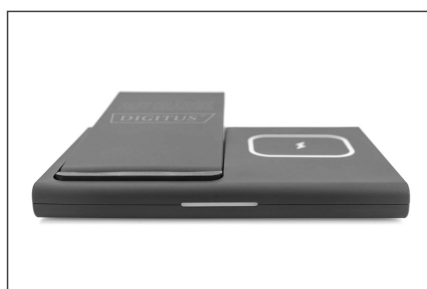

More images: