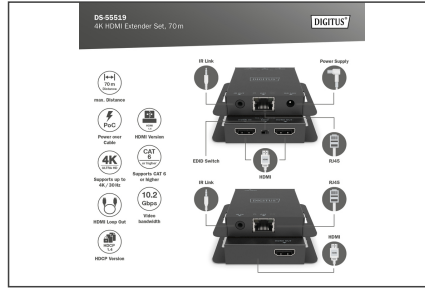

More images:

Safety notes

- Cihaz bir fişli güç kaynağı ile çalıştırılıyorsa, güç adaptörünün doğru bağlandığından ve belirtilen gereksinimleri (örn. voltaj ve akım) karşıladığından emin olun.
- Kararlı sinyal iletimi sağlamak için yalnızca sertifikalı CAT5e veya CAT6 kabloları kullanın.
- Özellikle uzun kablo geçişleri için veya parazite eğilimli ortamlarda korumalı ağ kablolarının kullanılması önerilir.
- Sinyal kalitesini etkileyebilecek gevşek kontaklardan kaçınmak için tüm bağlantıların sıkı ve sağlam olduğundan emin olun. HDMI ve Ethernet bağlantılarının doğru bağlandığından emin olun.
- Sinyal parazitini önlemek için CAT kablosunun yüksek voltajlı güç hatlarının veya diğer güçlü elektromanyetik parazit kaynaklarının yakınına döşenmediğinden emin olun.
- Cihazı sadece belirtilen sıcaklık aralığında çalıştırın.
- Cihazı açık havada veya nemli ya da ıslak ortamlarda kullanmayın
- Tüm bağlantıları ve kabloları aşınma veya hasar açısından düzenli olarak kontrol edin. Kablolar ve bağlantılar, özellikle sık kullanımda veya uzun kurulumlarda aşınabilir ve bu da düşük sinyal kalitesine
- veya sistem arızasına yol açabilir.

EU responsible person

EU based economic operator ensuring the product complies with the required regulations.

ASSMANN Electronic GmbH
Auf dem Schüffel 3
Lüdenscheid, Germany
<https://www.assmann.com>
info@assmann.com