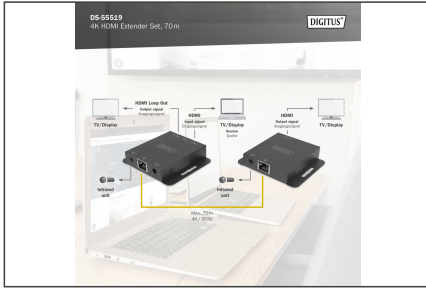

More images:

Safety notes

- Cihaz bir fişli güç kaynağı ile çalıştırılıyorsa, güç adaptörünün doğru bağlandığından ve belirtilen gereksinimleri (örn. voltaj ve akım) karşıladığından emin olun.
- Kararlı sinyal iletimi sağlamak için yalnızca sertifikalı CAT5e veya CAT6 kabloları kullanın.
- Özellikle uzun kablo geçişleri için veya parazite eğilimli ortamlarda korumalı ağ kablolarının kullanılması önerilir.
- Sinyal kalitesini etkileyebilecek gevşek kontaklardan kaçınmak için tüm bağlantıların sıkı ve sağlam olduğundan emin olun. HDMI ve Ethernet bağlantılarının doğru bağlandığından emin olun.
- Sinyal parazitini önlemek için CAT kablosunun yüksek voltajlı güç hatlarının veya diğer güçlü elektromanyetik parazit kaynaklarının yakınına döşenmediğinden emin olun.
- Cihazı sadece belirtilen sıcaklık aralığında çalıştırın.
- Cihazı açık havada veya nemli ya da ıslak ortamlarda kullanmayın
- Tüm bağlantıları ve kabloları aşınma veya hasar açısından düzenli olarak kontrol edin. Kablolar ve bağlantılar, özellikle sık kullanımda veya uzun kurulumlarda aşınabilir ve bu da düşük sinyal kalitesine
- veya sistem arızasına yol açabilir.

EU responsible person

EU based economic operator ensuring the product complies with the required regulations.

ASSMANN Electronic GmbH
Auf dem Schüffel 3
Lüdenscheid, Germany
<https://www.assmann.com>
info@assmann.com