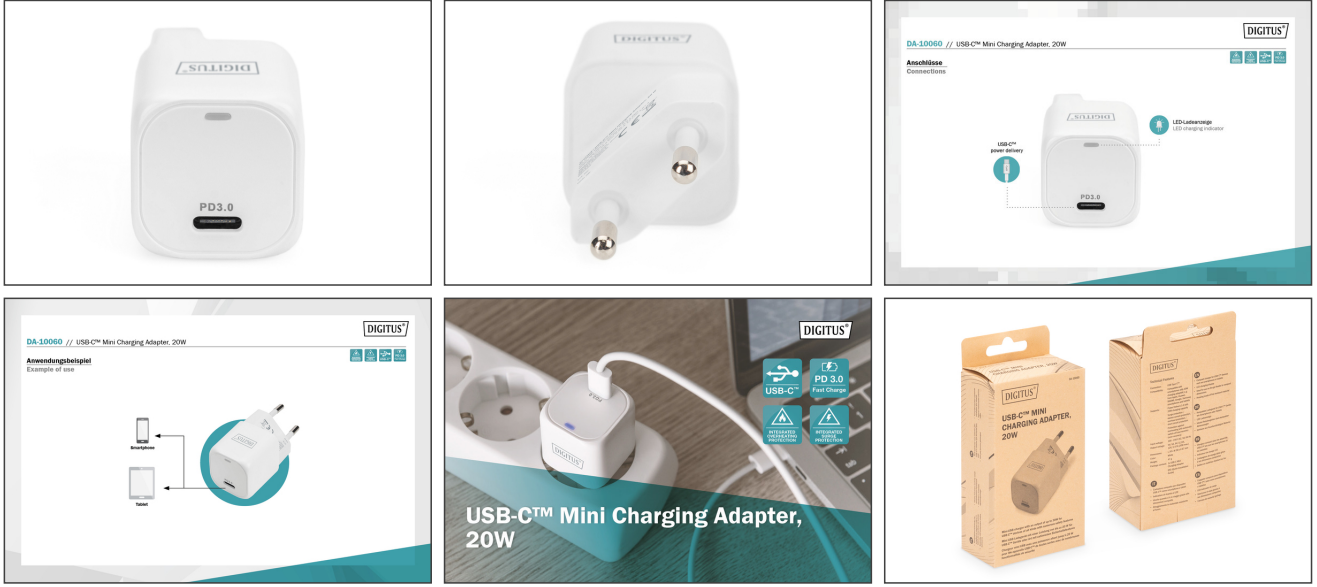

Safety notes

- Optimum performans sağlamak için şarj adaptörlerini veya güç kaynağı ünitelerini kullanım kılavuzundaki talimatlara uygun olarak kullanın.
- Şarj adaptörünü 100-240 V AC voltaj aralığında kolay erişilebilir bir prize bağlayın.
- Kullandıktan sonra şarj adaptörünü prizden çıkarın.
- Şarj adaptörünü, şarj adaptörünün teknik özellikleri dışında olan elektronik cihazlarla kullanmayın.
- Cihazı yağmura, neme, buhara veya sıvılara maruz bırakmayın.
- Cihazın içine herhangi bir nesne sokmayın.
- İzin almadan üniteyi onarmaya veya muhafazayı açmaya çalışmayın. Elektrik çarpması riski vardır!
- Aşırı ısınmadan kaynaklanan hasarı önlemek için yeterli havalandırma sağlayın.
- Toz, nem, buharlar ve güçlü temizlik maddeleri veya çözücüler cihaza zarar verebilir.
- Temizlemeden önce cihazın güç kaynağıyla ve bağlı cihazlarla bağlantısını kesin.
- Cihazı tozsuz bir bezle temizleyin.

EU responsible person

EU based economic operator ensuring the product complies with the required regulations.

ASSMANN Electronic GmbH
Auf dem Schüffel 3
Lüdenscheid, Germany
<https://www.assmann.com>
info@assmann.com