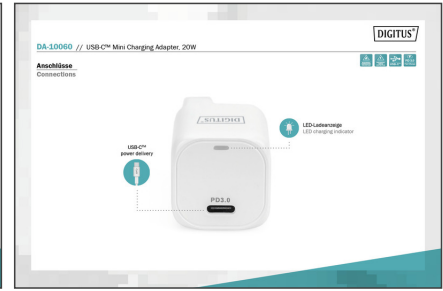

Safety notes

- Optimum performans sağlamak için şarj adaptörlerini veya güç kaynağı ünitelerini kullanım kılavuzundaki talimatlara uygun olarak kullanın.
- Şarj adaptörünü 100-240 V AC voltaj aralığında kolay erişilebilir bir prize bağlayın.
- Kullandıktan sonra şarj adaptörünü prizden çıkarın.
- Şarj adaptörünü, şarj adaptörünün teknik özellikleri dışında olan elektronik cihazlarla kullanmayın.
- Cihazı yağmura, neme, buhara veya sıvılara maruz bırakmayın.
- Cihazın içine herhangi bir nesne sokmayın.
- İzin almadan üniteyi onarmaya veya muhafazayı açmaya çalışmayın. Elektrik çarpması riski vardır!
- Aşırı ısınmadan kaynaklanan hasarı önlemek için yeterli havalandırma sağlayın.
- Toz, nem, buharlar ve güçlü temizlik maddeleri veya çözücüler cihaza zarar verebilir.
- Temizlemeden önce cihazın güç kaynağıyla ve bağlı cihazlarla bağlantısını kesin.
- Cihazı tozsuz bir bezle temizleyin.

EU responsible person

EU based economic operator ensuring the product complies with the required regulations.

ASSMANN Electronic GmbH
Auf dem Schüffel 3
Lüdenscheid, Germany
<https://www.assmann.com>
info@assmann.com