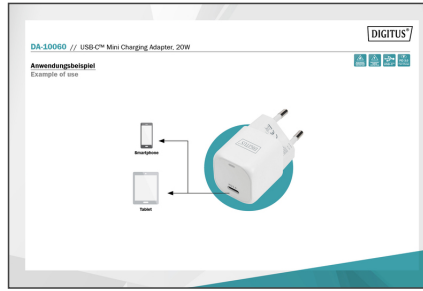

Safety notes

- Optimum performans sağlamak için şarj adaptörlerini veya güç kaynağı ünitelerini kullanım kılavuzundaki talimatlara uygun olarak kullanın.
- Şarj adaptörünü 100-240 V AC voltaj aralığında kolay erişilebilir bir prize bağlayın.
- Kullandıktan sonra şarj adaptörünü prizden çıkarın.
- Şarj adaptörünü, şarj adaptörünün teknik özellikleri dışında olan elektronik cihazlarla kullanmayın.
- Cihazı yağmura, neme, buhara veya sıvılara maruz bırakmayın.
- Cihazın içine herhangi bir nesne sokmayın.
- İzin almadan üniteyi onarmaya veya muhafazayı açmaya çalışmayın. Elektrik çarpması riski vardır!
- Aşırı ısınmadan kaynaklanan hasarı önlemek için yeterli havalandırma sağlayın.
- Toz, nem, buharlar ve güçlü temizlik maddeleri veya çözücüler cihaza zarar verebilir.
- Temizlemeden önce cihazın güç kaynağıyla ve bağlı cihazlarla bağlantısını kesin.
- Cihazı tozsuz bir bezle temizleyin.

EU responsible person

EU based economic operator ensuring the product complies with the required regulations.

ASSMANN Electronic GmbH
Auf dem Schüffel 3
Lüdenscheid, Germany
<https://www.assmann.com>
info@assmann.com