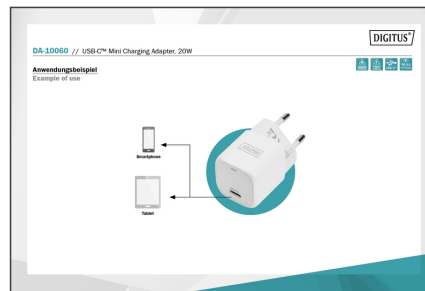

Safety notes

- Använd laddningsadapterar eller nättaggregat i enlighet med anvisningarna i bruksanvisningen för att säkerställa optimal prestanda.
- Anslut laddningsadaptern till ett lättåtkomligt uttag i spänningsintervallet 100-240 V AC.
- Koppla bort laddningsadaptern från vägguttaget efter användning.
- Använd inte laddningsadaptern med elektronisk utrustning som inte uppfyller specifikationerna för laddningsadaptern.
- Utsätt inte enheten för regn, fukt, ångor eller vätskor.
- För inte in några föremål i enheten.
- Försök inte att reparera enheten eller öppna höljet utan tillstånd. Du riskerar att få en elektrisk stöt!
- Se till att ventilationen är tillräcklig för att förhindra skador på grund av överhettning.
- Damm, fukt, ångor och starka rengöringsmedel eller lösningsmedel kan skada apparaten.
- Koppla bort apparaten från strömförsörjningen och de anslutna enheterna före rengöring.
- Rengör apparaten med en dammfri trasa.

EU responsible person

EU based economic operator ensuring the product complies with the required regulations.

ASSMANN Electronic GmbH
Auf dem Schüffel 3
Lüdenscheid, Germany
<https://www.assmann.com>
info@assmann.com