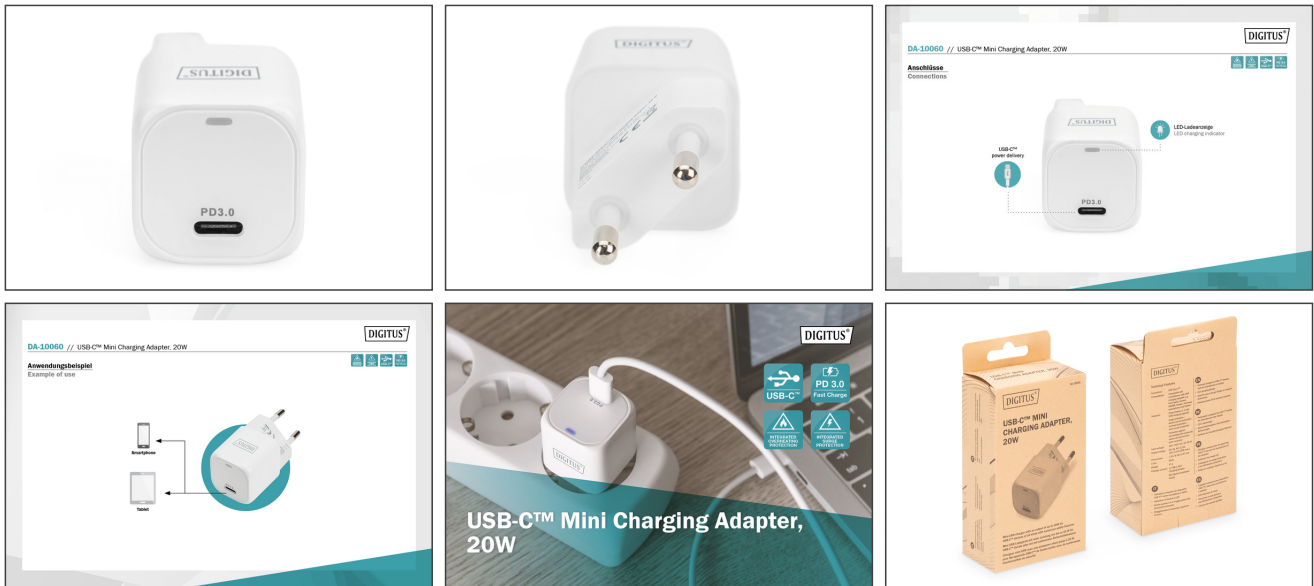

Safety notes

- Använd laddningsadaptrar eller nätaggregat i enlighet med anvisningarna i bruksanvisningen för att säkerställa optimal prestanda.
- Anslut laddningsadaptern till ett lättåtkomligt uttag i spänningsintervallet 100-240 V AC.
- Koppla bort laddningsadaptern från vägguttaget efter användning.
- Använd inte laddningsadaptern med elektronisk utrustning som inte uppfyller specifikationerna för laddningsadaptern.
- Utsätt inte enheten för regn, fukt, ångor eller vätskor.
- För inte in några föremål i enheten.
- Försök inte att reparera enheten eller öppna höljet utan tillstånd. Du riskerar att få en elektrisk stöt!
- Se till att ventilationen är tillräcklig för att förhindra skador på grund av överhettning.
- Damm, fukt, ångor och starka rengöringsmedel eller lösningsmedel kan skada apparaten.
- Koppla bort apparaten från strömförsörjningen och de anslutna enheterna före rengöring.
- Rengör apparaten med en dammfri trasa.

EU responsible person

EU based economic operator ensuring the product complies with the required regulations.

ASSMANN Electronic GmbH
Auf dem Schüffel 3
Lüdenscheid, Germany
<https://www.assmann.com>
info@assmann.com