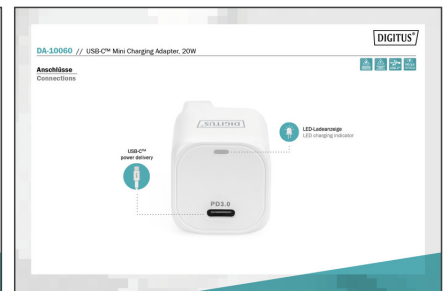

Safety notes

- Använd laddningsadapterar eller nättaggregat i enlighet med anvisningarna i bruksanvisningen för att säkerställa optimal prestanda.
- Anslut laddningsadaptern till ett lättåtkomligt uttag i spänningsintervallet 100-240 V AC.
- Koppla bort laddningsadaptern från vägguttaget efter användning.
- Använd inte laddningsadaptern med elektronisk utrustning som inte uppfyller specifikationerna för laddningsadaptern.
- Utsätt inte enheten för regn, fukt, ångor eller vätskor.
- För inte in några föremål i enheten.
- Försök inte att reparera enheten eller öppna höljet utan tillstånd. Du riskerar att få en elektrisk stöt!
- Se till att ventilationen är tillräcklig för att förhindra skador på grund av överhettning.
- Damm, fukt, ångor och starka rengöringsmedel eller lösningsmedel kan skada apparaten.
- Koppla bort apparaten från strömförsörjningen och de anslutna enheterna före rengöring.
- Rengör apparaten med en dammfri trasa.

EU responsible person

EU based economic operator ensuring the product complies with the required regulations.

ASSMANN Electronic GmbH
Auf dem Schüffel 3
Lüdenscheid, Germany
<https://www.assmann.com>
info@assmann.com