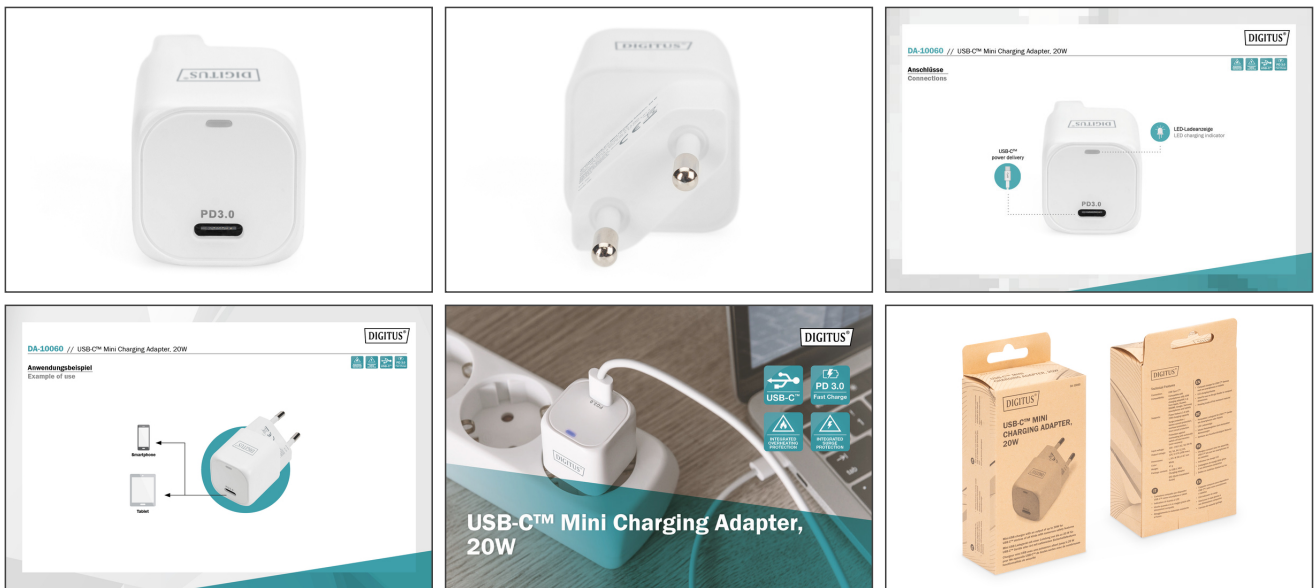

Safety notes

- Per garantire prestazioni ottimali, utilizzare gli adattatori di carica o gli alimentatori secondo le indicazioni contenute nelle istruzioni per l'uso.
- Collegare l'adattatore di ricarica a una presa di corrente facilmente accessibile con una tensione compresa tra 100 e 240 V CA.
- Dopo l'uso, scollegare l'adattatore di carica dalla presa di corrente.
- Non utilizzare l'adattatore di ricarica con dispositivi elettronici che non rientrano nelle specifiche dell'adattatore di ricarica.
- Non esporre il dispositivo a pioggia, umidità, vapori o liquidi.
- Non inserire oggetti nel dispositivo.
- Non tentare di riparare l'unità o di aprire l'involucro senza autorizzazione. Si rischia una scossa elettrica!
- Assicurare una ventilazione adeguata per evitare danni dovuti al surriscaldamento.
- Polvere, umidità, vapori e detergenti forti o solventi possono danneggiare l'apparecchio.
- Prima di procedere alla pulizia, scollegare l'apparecchio dall'alimentazione e dai dispositivi collegati.
- Pulire l'apparecchio con un panno privo di polvere.

EU responsible person

EU based economic operator ensuring the product complies with the required regulations.

ASSMANN Electronic GmbH
Auf dem Schüffel 3
Lüdenscheid, Germany
<https://www.assmann.com>
info@assmann.com