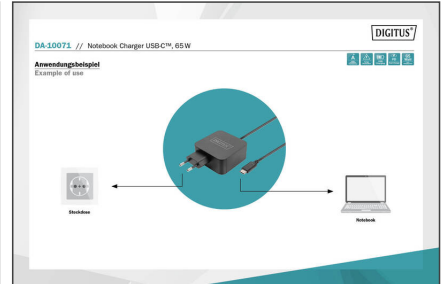

More images: