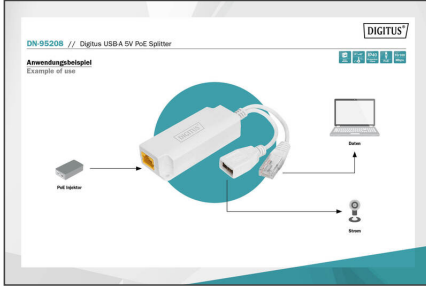

Safety notes

- Bu ürün sadece iç mekanlarda kullanılmak üzere tasarlanmıştır.
- Tüm talimatları okuyun ve cihaz üzerindeki tüm uyarılara ve talimatlara uyun.
- Bu cihazı dengersiz bir yüzeye (el arabası, sehpa, masa vb.) yerleştirmeyin.
- Bu cihazı su yakınında kullanmayın.
- Bu cihazı bir radyatörün yakınına veya üstüne yerleştirmeyin.
- Muhafaza, ısı dağıtımı ve havalandırma için açıklıklarla donatılmıştır. Çalışma sırasında aşırı ısınmayı önlemek için havalandırma açıklıkları engellenmemeli veya kapatılmamalıdır.
- Cihazı yumuşak bir yüzeye (örn. yatak, kanepa, battaniye, vb.) yerleştirmeyin. Bu havalandırma engelleyecektir.
- Yeterli havalandırma garanti edilmiyorsa, cihaz kapalı bir ortama monte edilmemelidir.
- Cihazın üzerine herhangi bir sıvı püskürtmeyin.
- Temizlemeden önce elektrik fişini çekin. Herhangi bir sıvı veya köpük temizleyici kullanmayın.
- Cihazı nemli bir bezle temizleyin.
- Cihazı, tip etiketindeki güç kaynağına göre bağlayın.
- Cihazın hasar görmesini önlemek için, tüm cihazların uygun şekilde topraklanması önemlidir.
- Şebeke kablosunun üzerine herhangi bir nesne koymayın ve takılma tehlikelerini önleyecek şekilde döşeyin.
- Sisteminizi ani, geçici ve düşük güçten korumak için bir aşırı gerilim koruyucu, bir regülatör veya bir kesintisiz güç kaynağı (UPS) kullanın.
- Sistem kablosunu ve şebeke kablosunu düzgün bir şekilde sabitleyin ve kabloya herhangi bir nesnenin basmadığından emin olun.
- Gövdedeki açıklıklardan cihazın içine herhangi bir nesne sokmayın. Yangına veya elektrik çarpmasına yol açabilecek kısa devre riski vardır.
- Cihazı kendiniz tamir etmeye çalışmayın. Her zaman yetkili bir müşteri hizmetleri merkezine başvurun.
- Aşağıdaki durumlardan biri meydana gelirse, cihazın fişini çekin ve onarım için yetkili bir servis merkezine gönderin
- Şebeke kablosu, güç kaynağı ünitesi veya güç kaynağı fişi hasarlı veya aşınmış;
- Cihazın içine sıvı girmiştir;
- Cihaz yağmura veya suya maruz kalmıştır;
- Cihaz düşürülmüş veya muhafazası hasar görmüştür;
- Cihazın işlevi açıkça değişmiştir;
- Cihaz, kullanım kılavuzunda açıklandığı gibi çalıştırılmaz.

EU responsible person

EU based economic operator ensuring the product complies with the required regulations.

ASSMANN Electronic GmbH
Auf dem Schüffel 3
Lüdenscheid, Germany
<https://www.assmann.com>
info@assmann.com