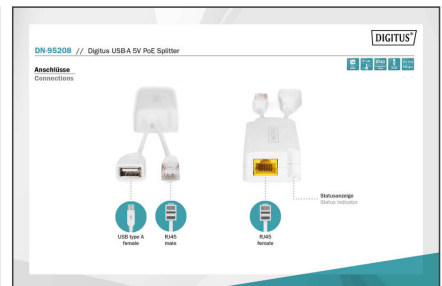

More images: