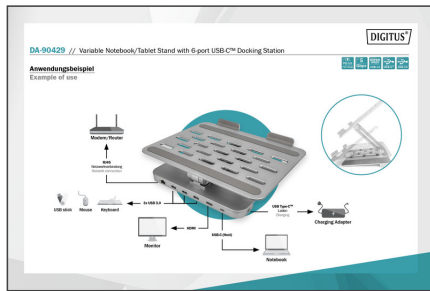

More images:

Safety notes

- Lea todo el manual antes de iniciar el montaje y la instalación. Póngase en contacto con su distribuidor local si tiene alguna duda sobre las instrucciones o advertencias.
- PRECAUCIÓN: El uso con productos que superen el peso permitido puede provocar daños o posibles lesiones.
- Los soportes deben montarse de acuerdo con las instrucciones de instalación. Una instalación incorrecta puede provocar daños o lesiones.
- Utilice equipo de seguridad y herramientas adecuadas. El producto solo debe ser instalado por especialistas.
- Este producto puede instalarse en paredes con entramado de madera, de hormigón macizo o de piedra.
- Las superficies de carga deben poder soportar con seguridad todo el peso de los aparatos y todos los componentes adicionales.
- Utilice únicamente los tornillos de instalación suministrados y NO APRIETE LOS TORNILLOS DEMASIADO.
- Este producto contiene piezas pequeñas que pueden provocar peligro de asfixia en caso de ingestión. Mantenga estas piezas fuera del alcance de los niños.