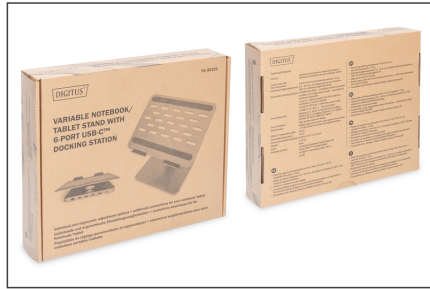

More images:

Safety notes

- Lea todo el manual antes de iniciar el montaje y la instalación. Póngase en contacto con su distribuidor local si tiene alguna duda sobre las instrucciones o advertencias.
- PRECAUCIÓN: El uso con productos que superen el peso permitido puede provocar daños o posibles lesiones.
- Los soportes deben montarse de acuerdo con las instrucciones de instalación. Una instalación incorrecta puede provocar daños o lesiones.
- Utilice equipo de seguridad y herramientas adecuadas. El producto solo debe ser instalado por especialistas.
- Este producto puede instalarse en paredes con entramado de madera, de hormigón macizo o de piedra.
- Las superficies de carga deben poder soportar con seguridad todo el peso de los aparatos y todos los componentes adicionales.
- Utilice únicamente los tornillos de instalación suministrados y NO APRIETE LOS TORNILLOS DEMASIADO.
- Este producto contiene piezas pequeñas que pueden provocar peligro de asfixia en caso de ingestión. Mantenga estas piezas fuera del alcance de los niños.