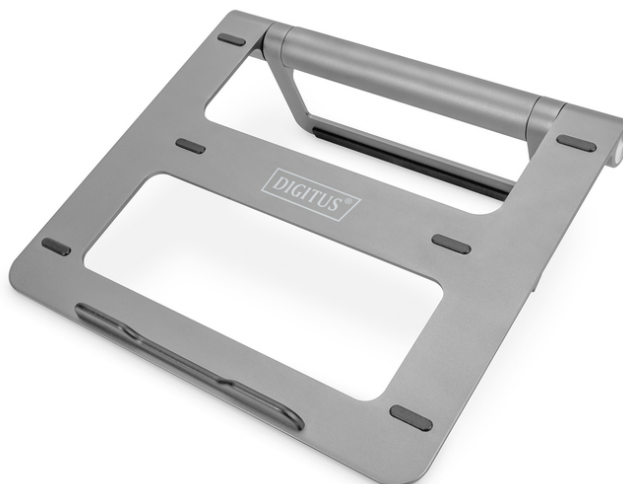

DIGITUS Variabele notebookstandaard met 7-poorts Pop-Out USB-C® dockingstation

DA-90440
EAN 4016032482291

Notebookhouder met USB-C hub 1x PD,2x USB-A 3.0,1x TF,1x SD,1xHDMI,1xRJ-45

De variabele notebookstandaard met 7-poorts Pop-Out USB-C® dockingstation van DIGITUS® verenigt ergonomie met connectiviteit. De standvoet is 360° draaibaar voor een individuele hoekinstelling. Het dockingstation biedt 7 poorten om de aansluitingen van uw notebook uit te breiden - het dockingstation kunt u uit de standaard nemen en als extern randapparaat gebruiken, of u nu onderweg bent of op een vaste plek werkt. Al met al kan de standaard compleet worden ingekapt (incl. dock) en dus ook perfect geschikt om mobiel te werken.

Ergonomie gepaard met connectiviteit - variabele notebookstandaard met 7-poorts Pop-Out USB-C® dockingstation

- Inklapbaar - Flexibel gebruik, op een vaste plek of onderweg
- Variabele standvoet (360° draaibaar) voor individuele hoekinstelling
- 7-poorts Pop-Out USB-C® dockingstation - Het dockingstation is uitneembaar en als zelfstandig randapparaat te gebruiken
- aansluitingen USB-C™ Dock:
 - 1x USB-C™ (host) - USB 3.1 Gen 1
 - 1x USB-C™ (PD 3.0) - 100W max. stroomvoorziening
 - 1x HDMI (4K/30Hz)
 - 2x USB-A - USB 3.0/5 Gbps gegevensoverdracht
 - 1x RJ-45 - Gigabit Ethernet (10/100/1000) voor aansluiting op netwerk/internet