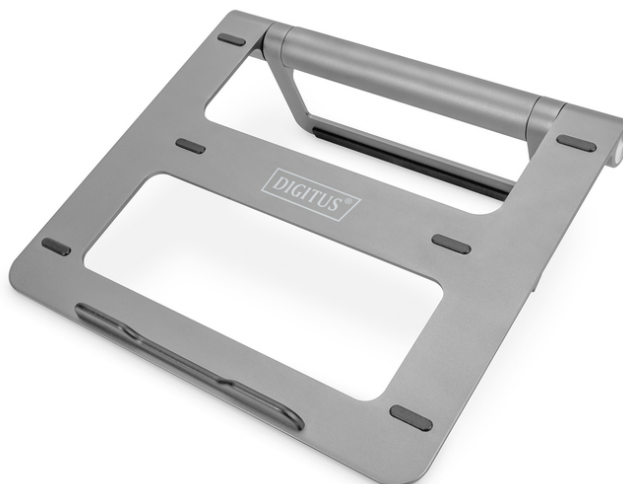

DIGITUS Soporte variable para ordenador portátil con estación de acoplamiento USB-C™ desplegable de 7 puertos

DA-90440
EAN 4016032482291

Soporte para ordenador portátil con hub USB-C 1 PD, 2 USB-A 3.0, 1 TF, 1 SD, 1 HDMI, 1 RJ-45

El soporte variable para ordenador portátil con estación de acoplamiento USB-C™ desplegable de 7 puertos de DIGITUS® une la ergonomía a la conectividad. El pie de soporte se puede girar en 360° y permite el ajuste individual del ángulo. La estación de acoplamiento ofrece 7 puertos para ampliar las conexiones de su ordenador portátil. Se puede extraer del soporte y utilizar como equipo periférico externo, ya sea de viaje o en el uso estacionario. El soporte se puede plegar por completo (incluyendo el acoplamiento), por lo cual también es perfecto para el uso móvil en su conjunto.

La ergonomía se junta a la conectividad - soporte variable para ordenador portátil con estación de acoplamiento USB-C™ desplegable de 7 puertos

- Plegable - uso flexible, tanto estacionario como de viaje
- Pie de soporte variable (giratorio en 360°) para el ajuste individual del ángulo
- Estación de acoplamiento USB-C™ desplegable de 7 puertos - La estación de acoplamiento se puede extraer y utilizar como equipo periférico independiente
- Conexiones acoplamiento USB-C™:
 - 1 USB-C™ (host) - USB 3.1 Gen 1
 - 1 USB-C™ (PD 3.0) - alimentación eléctrica máx. 100 W
 - 1 HDMI (4K/30Hz)
 - 2 USB-A - USB 3.0/transmisión de datos 5 Gbps